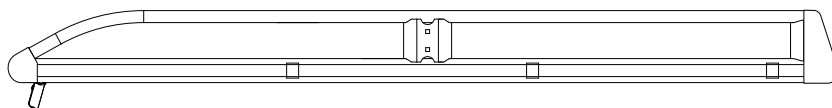

CITY CRASH (M)

CRUZBER SAU
ES-A14018311
P.I. Las Salinas II
14960 - Rute - Spain
cruz-products.com

1.

ES	Contenido embalaje: ¡Verificar!	CZ	Obsah balení: Zkontrolujte!
EN	Package content: Check!	HU	Csomag tartalma: Ellenőrizd!
FR	Contenu d'emballage: Vérifier!	HR	Sadržaj paketa: Provjeri!
DE	Packungsinhalt: Überprüfen!	RO	Pachetul contine: Verificati!
PT	Contéudo embalagem: Verificar!	RU	Содержание упаковки: Проверьте!
IT	Contenuto della confezione: Controllare!	GR	Ελέγξτε το περιεχόμενο: του πακέτου!
NL	Pakket inhoud: Controleer!	TR	Paket içeriğini: Control ediniz!
PL	Zawartość opakowania: sprawdź!	SI	Vsebina paketa: Preverite!

	910-050	910-051	910-052	910-053
	1x (738-013 DD) 1x (738-013 DI)	1x (738-013 DD) 1x (738-013 DI)	1x (738-013 DD) 1x (738-013 DI)	1x (738-013 DD) 1x (738-013 DI)
	4x (827-411) 110 cm / 43"	4x (827-412) 126 cm / 50"	4x (827-414) 140 cm / 55"	4x (827-416) 158 cm / 62"
	1x (716-371) 110 cm / 43"	1x (716-372) 126 cm / 50"	1x (716-373) 140 cm / 55"	1x (716-374) 158 cm / 62"
	1x (805-164) 1x (805-176) 1x (855-251)	1x (805-164) 1x (805-176) 1x (855-251)	1x (805-164) 1x (805-176) 1x (855-251)	1x (805-164) 1x (805-176) 1x (855-251)
Lote / Lot	02-21	02-21	02-21	02-21
 Peso / Weight	11,68 kg 25,75 lbs	12,67 kg 27,93 lbs	11,91 kg 26,26 lbs	12,45 kg 27,45 lbs