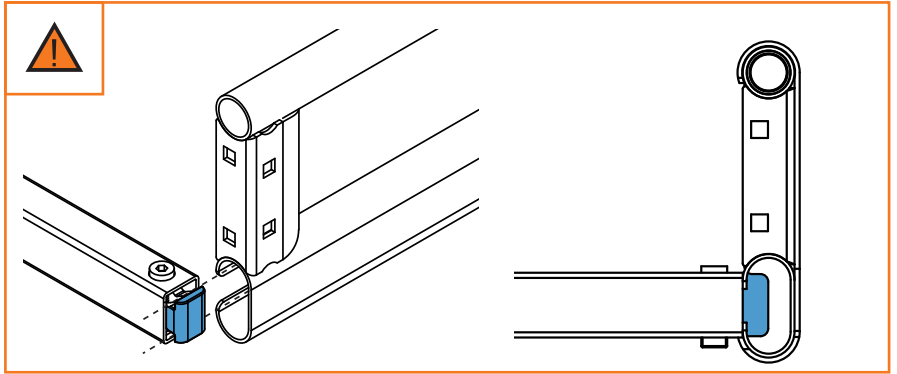

	910-100	910-101	910-102
	1x (738-015 DD) 1x (738-015 DI)	1x (738-015 DD) 1x (738-015 DI)	1x (738-015 DD) 1x (738-015 DI)
	4x (827-411) 110 cm / 43"	4x (827-412) 126 cm / 50"	4x (827-414) 140 cm / 55"
	1x (716-371) 110 cm / 34"	1x (716-372) 126 cm / 50"	1x (716-373) 140 cm / 55"
	1x (805-164) 1x (805-176) 1x (855-251)	1x (805-164) 1x (805-176) 1x (855-251)	1x (805-164) 1x (805-176) 1x (855-251)
Lote / Lot	02-21	02-21	02-21
 Peso / Weight	12,50 kg 27,56 lbs	12,88 kg 28,4 lbs	13,03 kg 28,73 lbs

2. 

3. 

4. 

5. 

6. 

7. 

8.

2