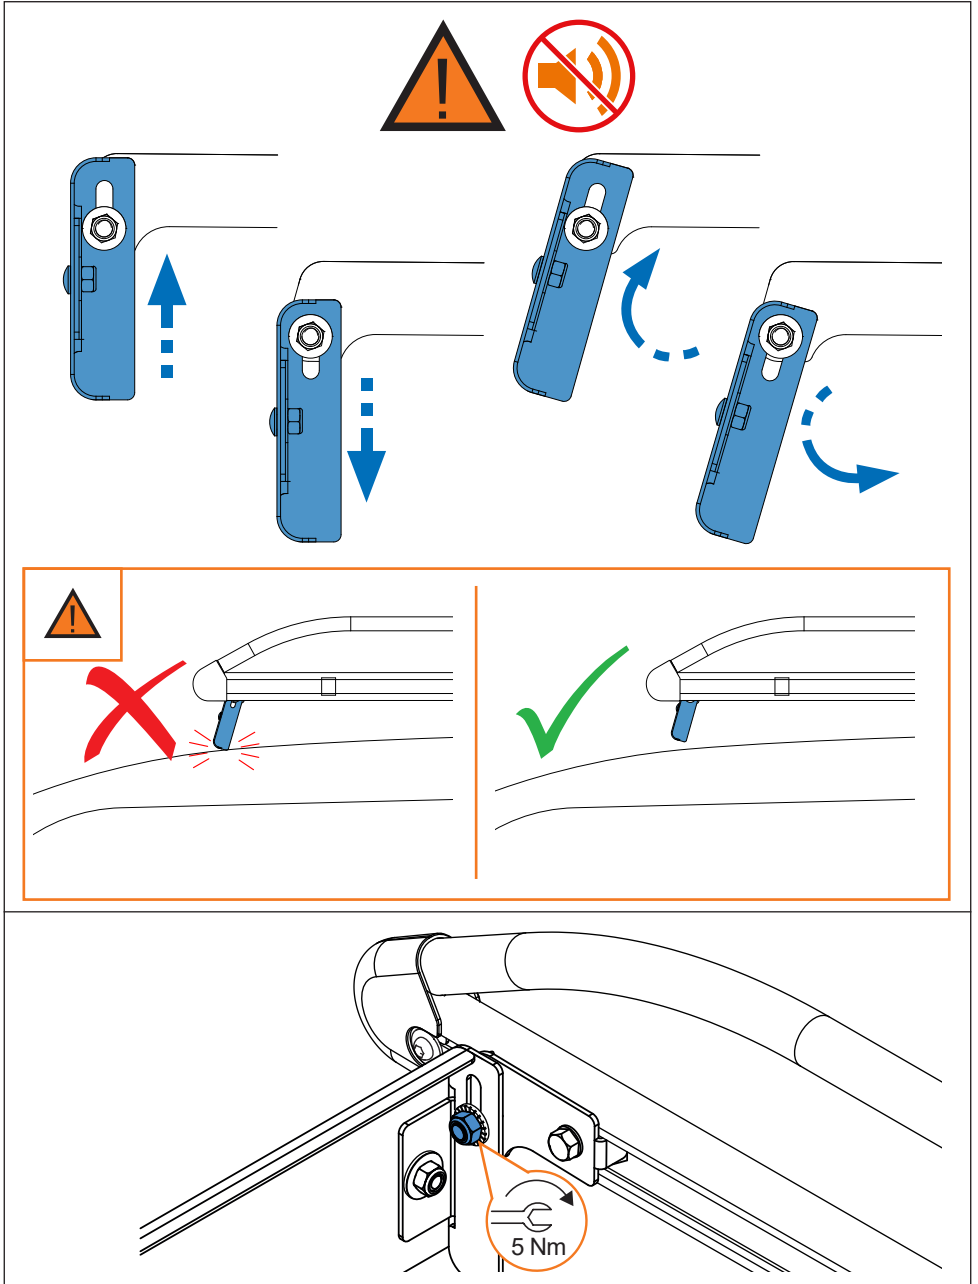

	910-100	910-101	910-102
	1x (738-015 DD) 1x (738-015 DI)	1x (738-015 DD) 1x (738-015 DI)	1x (738-015 DD) 1x (738-015 DI)
	4x (827-411) 110 cm / 43"	4x (827-412) 126 cm / 50"	4x (827-414) 140 cm / 55"
	1x (716-371) 110 cm / 34"	1x (716-372) 126 cm / 50"	1x (716-373) 140 cm / 55"
	1x (805-164) 1x (805-176) 1x (855-251)	1x (805-164) 1x (805-176) 1x (855-251)	1x (805-164) 1x (805-176) 1x (855-251)
Lote / Lot	02-21	02-21	02-21
 Peso / Weight	12,50 kg 27,56 lbs	12,88 kg 28,4 lbs	13,03 kg 28,73 lbs

2. 

3. 

4. 

5. 

6. 

7. 

8.

2