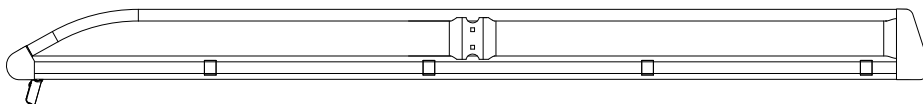

CITY CRASH (M)

CRUZBER SAU
ES-A14018311
P.I. Las Salinas II
14960 - Rute - Spain
cruz-products.com

1.

ES	Contenido embalaje: ¡Verificar!	CZ	Obsah balení: Zkontrolujte!
EN	Package content: Check!	HU	Csomag tartalma: Ellenőrizd!
FR	Contenu d'emballage: Vérifier!	HR	Sadržaj paketa: Provjeri!
DE	Packungsinhalt: Überprüfen!	RO	Pachetul contine: Verificati!
PT	Contéudo embalagem: Verificar!	RU	Содержание упаковки: Проверьте!
IT	Contenuto della confezione: Controllare!	GR	Ελέγξτε το περιεχόμενο: του πακέτου!
NL	Pakket inhoud: Controleer!	TR	Paket içeriğini: Control ediniz!
PL	Zawartość opakowania: sprawdź!	SI	Vsebina paketa: Preverite!

	910-100	910-101	910-102
	1x (738-015 DD) 1x (738-015 DI)	1x (738-015 DD) 1x (738-015 DI)	1x (738-015 DD) 1x (738-015 DI)
	4x (827-411) 110 cm / 43"	4x (827-412) 126 cm / 50"	4x (827-414) 140 cm / 55"
	1x (716-371) 110 cm / 34"	1x (716-372) 126 cm / 50"	1x (716-373) 140 cm / 55"
	1x (805-164) 1x (805-176) 1x (855-251)	1x (805-164) 1x (805-176) 1x (855-251)	1x (805-164) 1x (805-176) 1x (855-251)
Lote / Lot	02-21	02-21	02-21
 Peso / Weight	12,50 kg 27,56 lbs	12,88 kg 28,4 lbs	13,03 kg 28,73 lbs