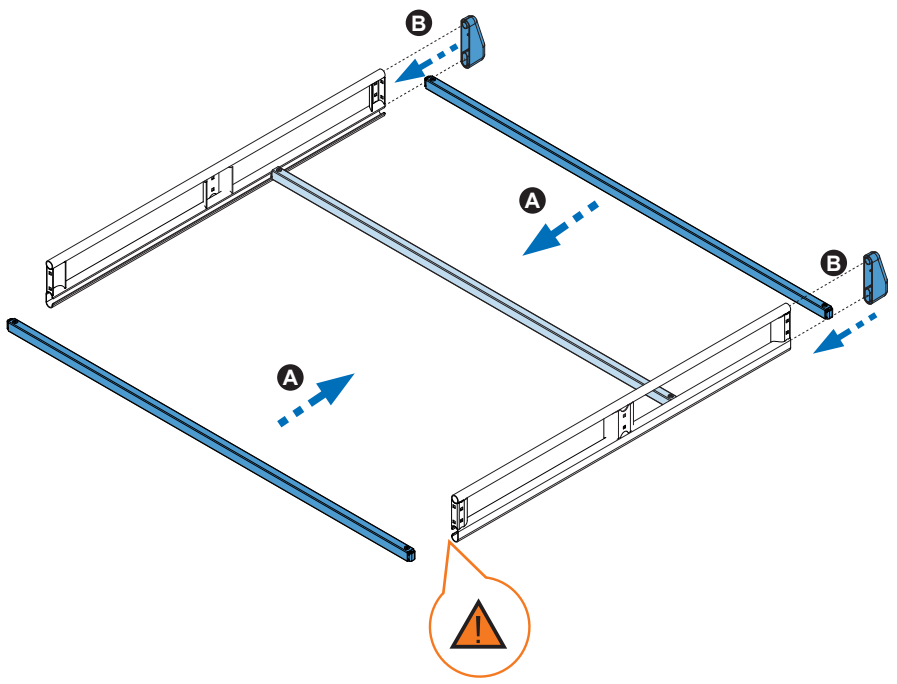

	910-100	910-101	910-102
	1x (738-015 DD) 1x (738-015 DI)	1x (738-015 DD) 1x (738-015 DI)	1x (738-015 DD) 1x (738-015 DI)
	4x (827-411) 110 cm / 43"	4x (827-412) 126 cm / 50"	4x (827-414) 140 cm / 55"
	1x (716-371) 110 cm / 34"	1x (716-372) 126 cm / 50"	1x (716-373) 140 cm / 55"
	1x (805-164) 1x (805-176) 1x (855-251)	1x (805-164) 1x (805-176) 1x (855-251)	1x (805-164) 1x (805-176) 1x (855-251)
Lote / Lot	02-21	02-21	02-21
 Peso / Weight	12,50 kg 27,56 lbs	12,88 kg 28,4 lbs	13,03 kg 28,73 lbs

2. 

3. 

4. 

5. 

6. 

7. 

8.

2