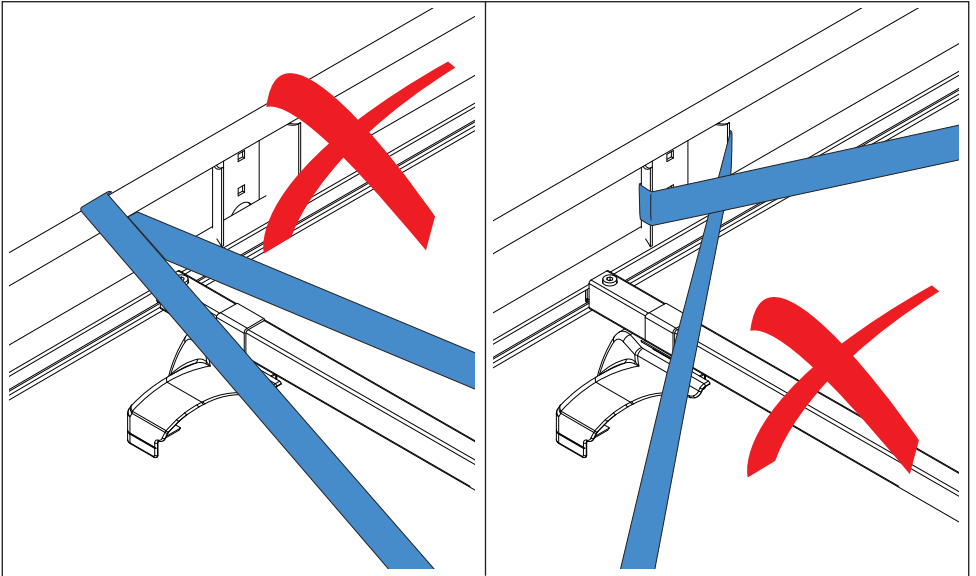

	910-100	910-101	910-102
	1x (738-015 DD) 1x (738-015 DI)	1x (738-015 DD) 1x (738-015 DI)	1x (738-015 DD) 1x (738-015 DI)
	4x (827-411) 110 cm / 43"	4x (827-412) 126 cm / 50"	4x (827-414) 140 cm / 55"
	1x (716-371) 110 cm / 34"	1x (716-372) 126 cm / 50"	1x (716-373) 140 cm / 55"
	1x (805-164) 1x (805-176) 1x (855-251)	1x (805-164) 1x (805-176) 1x (855-251)	1x (805-164) 1x (805-176) 1x (855-251)
Lote / Lot	02-21	02-21	02-21
 Peso / Weight	12,50 kg 27,56 lbs	12,88 kg 28,4 lbs	13,03 kg 28,73 lbs

2. 

3. 

4. 

5. 

6. 

7. 

8.

2