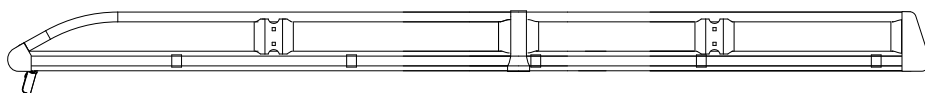

## CRUZ Evo Rack Module E18

Lote-Lot-Lot-Lot:

Peso-Weight-Poids-Gewicht:

Max: 150 kg / 330 lbs

CEE - EEC type approval:

26 R- 04 3024

ES	<b>Instrucción de montaje</b> ¡Leer primero!	Portaequipajes
EN	<b>Assembly instructions</b> Read first!	Roof racks
FR	<b>Instruction de montage</b> Lire en premier!	Galeries
DE	<b>Montageanleitung</b> Zuerst lesen!	Dachgepäckträger
PT	<b>Instruções de montagem</b> Ler primeiro!	Porta bagagens
IT	<b>Istruzioni di montaggio</b> Leggere per primo!	Portabagagli
NL	<b>Montagehandleiding</b> Eerst lezen!	Imperiaal
PL	<b>Instrukcja montażu</b> Najpierw przeczytaj!	Bagażnik dachowy
CZ	<b>Montážní návod</b> Čtěte pozorně!	Strešní nosiče
HU	<b>Szerelési Utasítás</b> Először olvasd el!	Csomagtartó
HR	<b>Detaljne upute</b> Prvo procitati!	Portbagaj
RO	<b>Instructiuni de montaj</b> Intai cititi!	Krovni nosač
RU	<b>Инструкции по монтажу</b> Сначала прочитайте!	Багажники на крышу
GR	<b>Διαβάστε προσεκτικά τις</b> Οδηγίες Συναρμολόγησης!	Μπάρες Οροφής
TR	<b>Öncelikle montaj:</b> Talimatlarını okuyunuz!	Taşıyıcı sistem
SI	<b>Navodila za sestavljanje</b> Preberite!	Strešne košare

	910-200	910-201	910-202
	1x (738-010 DD) 1x (738-010 DI)	1x (738-010 DD) 1x (738-010 DI)	1x (738-010 DD) 1x (738-010 DI)
	2x (738-008T)	2x (738-008T)	2x (738-008T)
	5x (827-411) 110 cm / 43"	5x (827-412) 126 cm / 50"	5x (827-414) 140 cm / 55"
	1x (716-371) 110 cm / 43"	1x (716-372) 126 cm / 50"	1x (716-373) 140 cm / 55"
	1x (805-164) 1x (805-177) 1x (855-252)	1x (805-164) 1x (805-177) 1x (855-252)	1x (805-164) 1x (805-177) 1x (855-252)
Lote / Lot	02-21	02-21	02-21
 Peso / Weight	15,17 kg 33,44 lbs	16,44 kg 36,24 lbs	15,51 kg 34,2 lbs