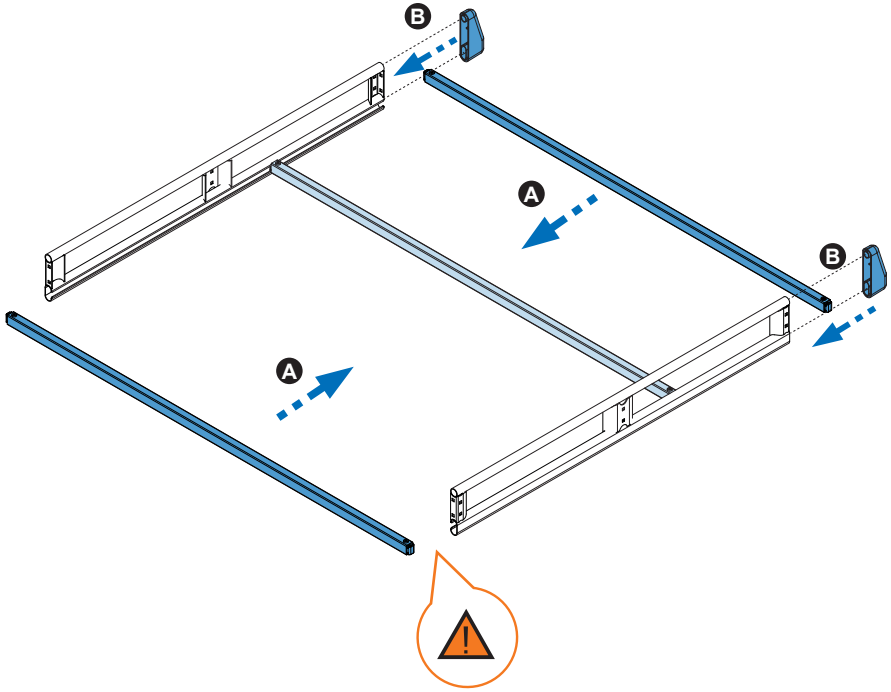

	910-200	910-201	910-202
	1x (738-010 DD) 1x (738-010 DI)	1x (738-010 DD) 1x (738-010 DI)	1x (738-010 DD) 1x (738-010 DI)
	2x (738-008T)	2x (738-008T)	2x (738-008T)
	5x (827-411) 110 cm / 43"	5x (827-412) 126 cm / 50"	5x (827-414) 140 cm / 55"
	1x (716-371) 110 cm / 43"	1x (716-372) 126 cm / 50"	1x (716-373) 140 cm / 55"
	1x (805-164) 1x (805-177) 1x (855-252)	1x (805-164) 1x (805-177) 1x (855-252)	1x (805-164) 1x (805-177) 1x (855-252)
Lote / Lot	02-21	02-21	02-21
 Peso / Weight	15,17 kg 33,44 lbs	16,44 kg 36,24 lbs	15,51 kg 34,2 lbs

2. 

3. 

4.

5. 

6. 

7. 

8. 

9. 