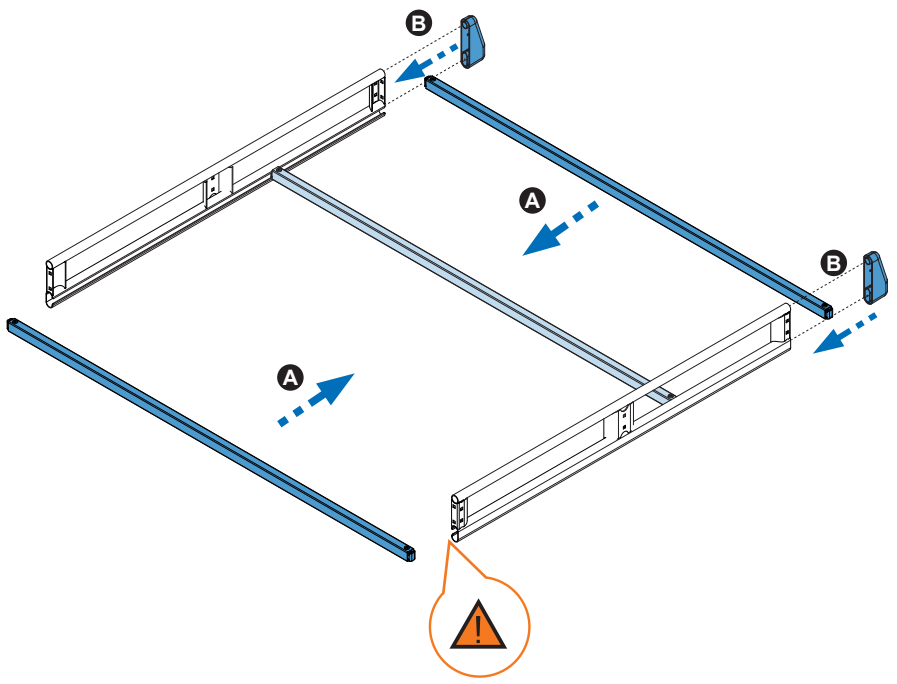

	910-250	910-251	910-252
	1x (738-020 DD) 1x (738-020 DI)	1x (738-020 DD) 1x (738-020 DI)	1x (738-020 DD) 1x (738-020 DI)
	6x (827-411) 110 cm / 43"	6x (827-412) 126 cm / 50"	6x (827-414) 140 cm / 55"
	1x (716-371) 110 cm / 43"	1x (716-372) 126 cm / 50"	1x (716-373) 140 cm / 55"
	1x (805-164) 1x (805-176) 1x (855-252)	1x (805-164) 1x (805-176) 1x (855-252)	1x (805-164) 1x (805-176) 1x (855-252)
Lote / Lot	01-21	02-21	02-21
 Peso / Weight	17,18 kg 37,88 lbs	18,20 kg 40,12 lbs	16,84 kg 37,13 lbs

2. 

3. 

4. 

5. 

6. 

7. 

8.

2