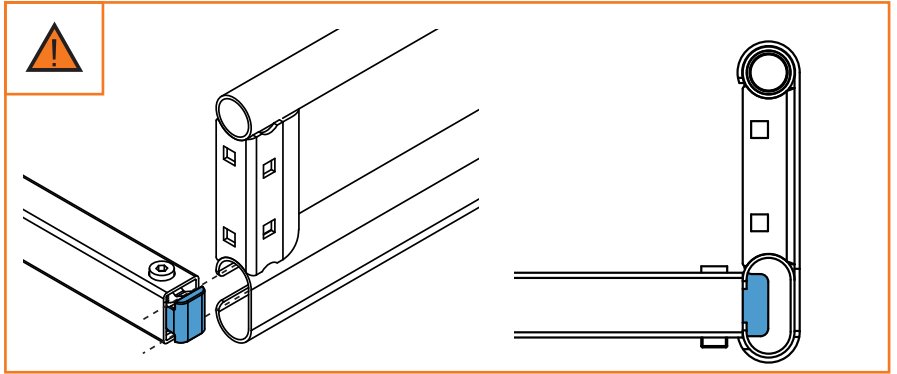

	910-250	910-251	910-252
	1x (738-020 DD) 1x (738-020 DI)	1x (738-020 DD) 1x (738-020 DI)	1x (738-020 DD) 1x (738-020 DI)
	6x (827-411) 110 cm / 43"	6x (827-412) 126 cm / 50"	6x (827-414) 140 cm / 55"
	1x (716-371) 110 cm / 43"	1x (716-372) 126 cm / 50"	1x (716-373) 140 cm / 55"
	1x (805-164) 1x (805-176) 1x (855-252)	1x (805-164) 1x (805-176) 1x (855-252)	1x (805-164) 1x (805-176) 1x (855-252)
Lote / Lot	01-21	02-21	02-21
 Peso / Weight	17,18 kg 37,88 lbs	18,20 kg 40,12 lbs	16,84 kg 37,13 lbs

2. 

3. 

4. 

5. 

6. 

7. 

8.

2