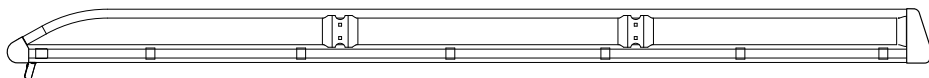

	910-250	910-251	910-252
	1x (738-020 DD) 1x (738-020 DI)	1x (738-020 DD) 1x (738-020 DI)	1x (738-020 DD) 1x (738-020 DI)
	6x (827-411) 110 cm / 43"	6x (827-412) 126 cm / 50"	6x (827-414) 140 cm / 55"
	1x (716-371) 110 cm / 43"	1x (716-372) 126 cm / 50"	1x (716-373) 140 cm / 55"
	1x (805-164) 1x (805-176) 1x (855-252)	1x (805-164) 1x (805-176) 1x (855-252)	1x (805-164) 1x (805-176) 1x (855-252)
Lote / Lot	01-21	02-21	02-21
 Peso / Weight	17,18 kg 37,88 lbs	18,20 kg 40,12 lbs	16,84 kg 37,13 lbs