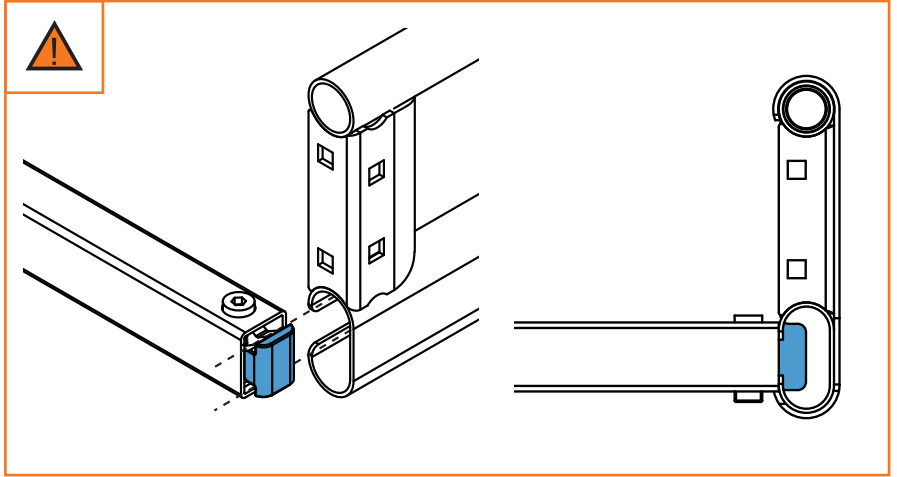

	910-301	910-302
	1x (738-013 DD) 1x (738-013 DI)	1x (738-013 DD) 1x (738-013 DI)
	2x (738-008T)	2x (738-008T)
	7x (827-412) 126 cm / 50"	7x (827-414) 140 cm / 55"
	1x (716-372) 126 cm / 50"	1x (716-373) 140 cm / 55"
	1x (805-164) 1x (805-177) 1x (855-252)	1x (805-164) 1x (805-177) 1x (855-252)
Lote / Lot	02-21	02-21
 Peso / Weight	17,80 kg 39,24 lbs	21,40 kg 47,18 lbs

2. 

3. 

4. 

5. 

6. 

7. 

8. 

9. 