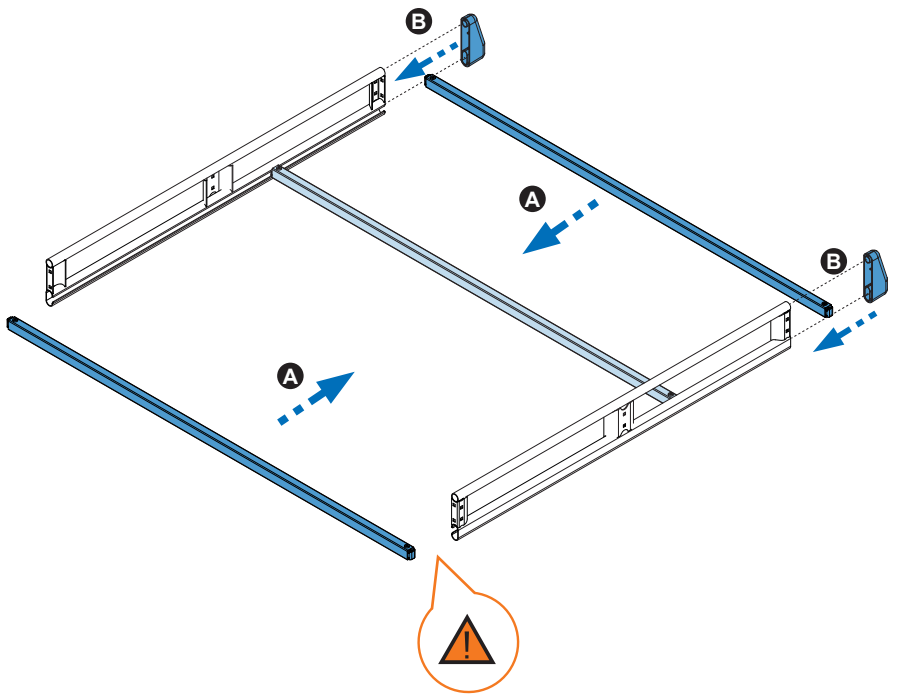

	910-301	910-302
	1x (738-013 DD) 1x (738-013 DI)	1x (738-013 DD) 1x (738-013 DI)
	2x (738-008T)	2x (738-008T)
	7x (827-412) 126 cm / 50"	7x (827-414) 140 cm / 55"
	1x (716-372) 126 cm / 50"	1x (716-373) 140 cm / 55"
	1x (805-164) 1x (805-177) 1x (855-252)	1x (805-164) 1x (805-177) 1x (855-252)
Lote / Lot	02-21	02-21
 Peso / Weight	17,80 kg 39,24 lbs	21,40 kg 47,18 lbs

2. 

3. 

4. 

5. 

6. 

7. 

8. 

9. 