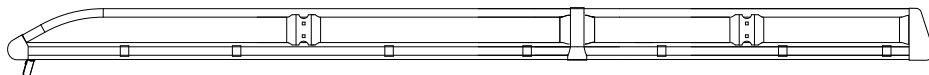

	910-301	910-302
	1x (738-013 DD) 1x (738-013 DI)	1x (738-013 DD) 1x (738-013 DI)
	2x (738-008T)	2x (738-008T)
	7x (827-412) 126 cm / 50"	7x (827-414) 140 cm / 55"
	1x (716-372) 126 cm / 50"	1x (716-373) 140 cm / 55"
	1x (805-164) 1x (805-177) 1x (855-252)	1x (805-164) 1x (805-177) 1x (855-252)
Lote / Lot	02-21	02-21
 Peso / Weight	17,80 kg 39,24 lbs	21,40 kg 47,18 lbs