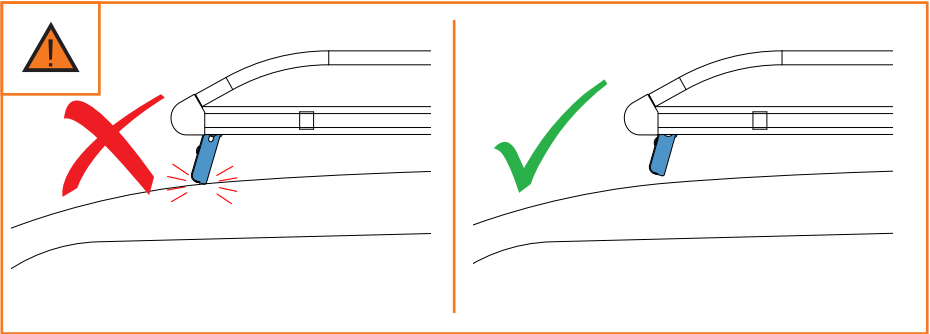

	910-301	910-302
	1x (738-013 DD) 1x (738-013 DI)	1x (738-013 DD) 1x (738-013 DI)
	2x (738-008T)	2x (738-008T)
	7x (827-412) 126 cm / 50"	7x (827-414) 140 cm / 55"
	1x (716-372) 126 cm / 50"	1x (716-373) 140 cm / 55"
	1x (805-164) 1x (805-177) 1x (855-252)	1x (805-164) 1x (805-177) 1x (855-252)
Lote / Lot	02-21	02-21
 Peso / Weight	17,80 kg 39,24 lbs	21,40 kg 47,18 lbs

2. 

3. 

4. 

5. 

6. 

7. 

8. 

9. 