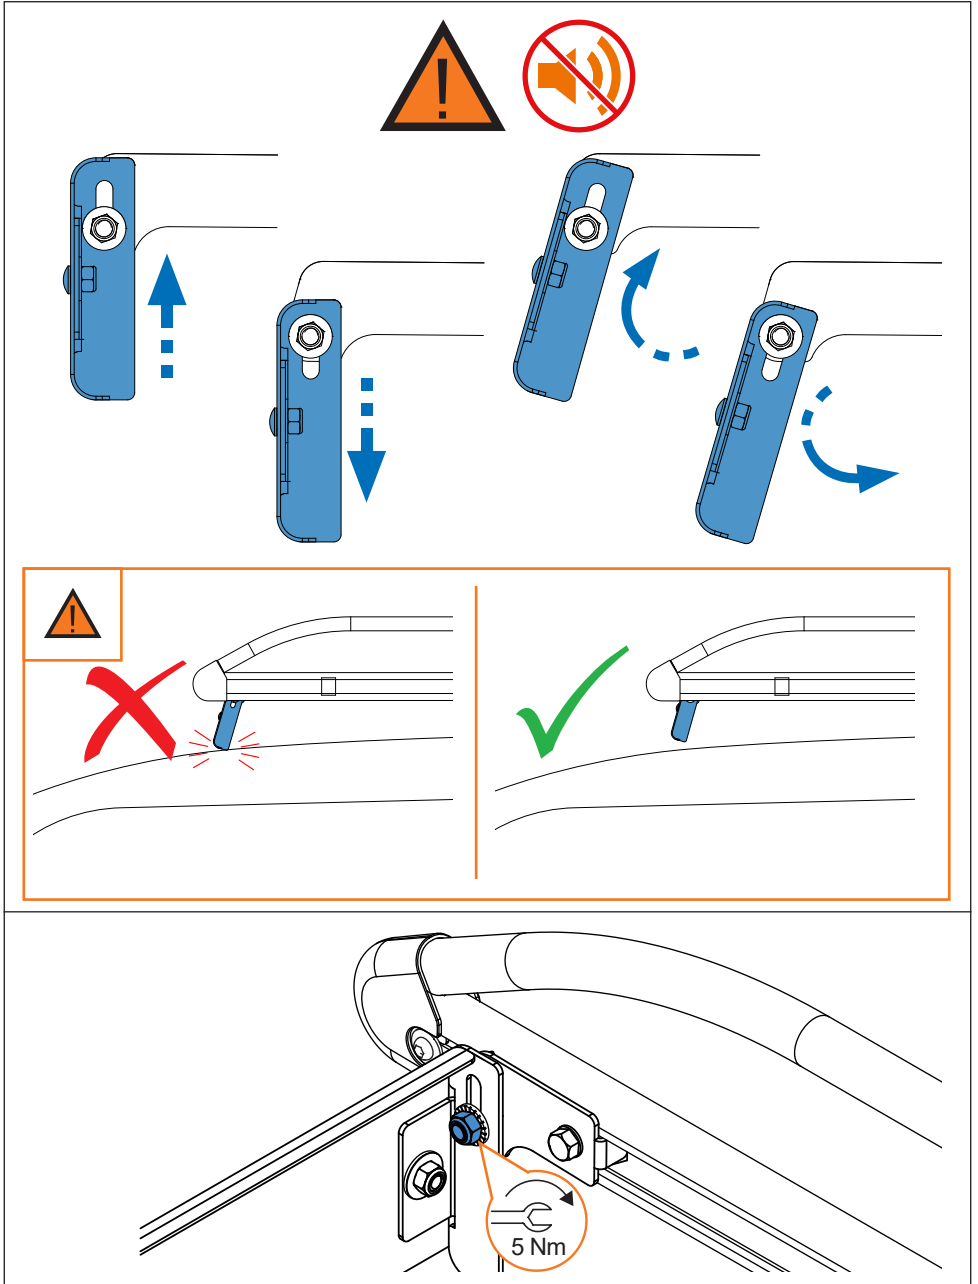

	910-401	910-402	910-403	910-404
	1x (738-013 DD) 1x (738-013 DI)	1x (738-013 DD) 1x (738-013 DI)	1x (738-013 DD) 1x (738-013 DI)	1x (738-013 DD) 1x (738-013 DI)
	2x (738-013T)	2x (738-013T)	2x (738-013T)	2x (738-013T)
	8x (827-412) 126 cm / 50"	8x (827-414) 140 cm / 55"	8x (827-416) 158 cm / 62"	8x (827-418) 170 cm / 67"
	1x (716-372) 126 cm / 50"	1x (716-373) 140 cm / 55"	1x (716-374) 158 cm / 62"	1x (716-375) 170 cm / 67"
	1x (805-164) 1x (805-177) 2x (855-251)	1x (805-164) 1x (805-177) 2x (855-251)	1x (805-164) 1x (805-177) 2x (855-251)	1x (805-164) 1x (805-177) 2x (855-251)
Lote / Lot	02-21	02-21	02-21	02-21
 Peso / Weight	23,32 kg 51,41 lbs	24,70 kg 54,45 lbs	22,88 kg 50,44 lbs	23,00 kg 50,71

2. 

3. 

4. 

5. 

6. 

7. 

8. 

9. 