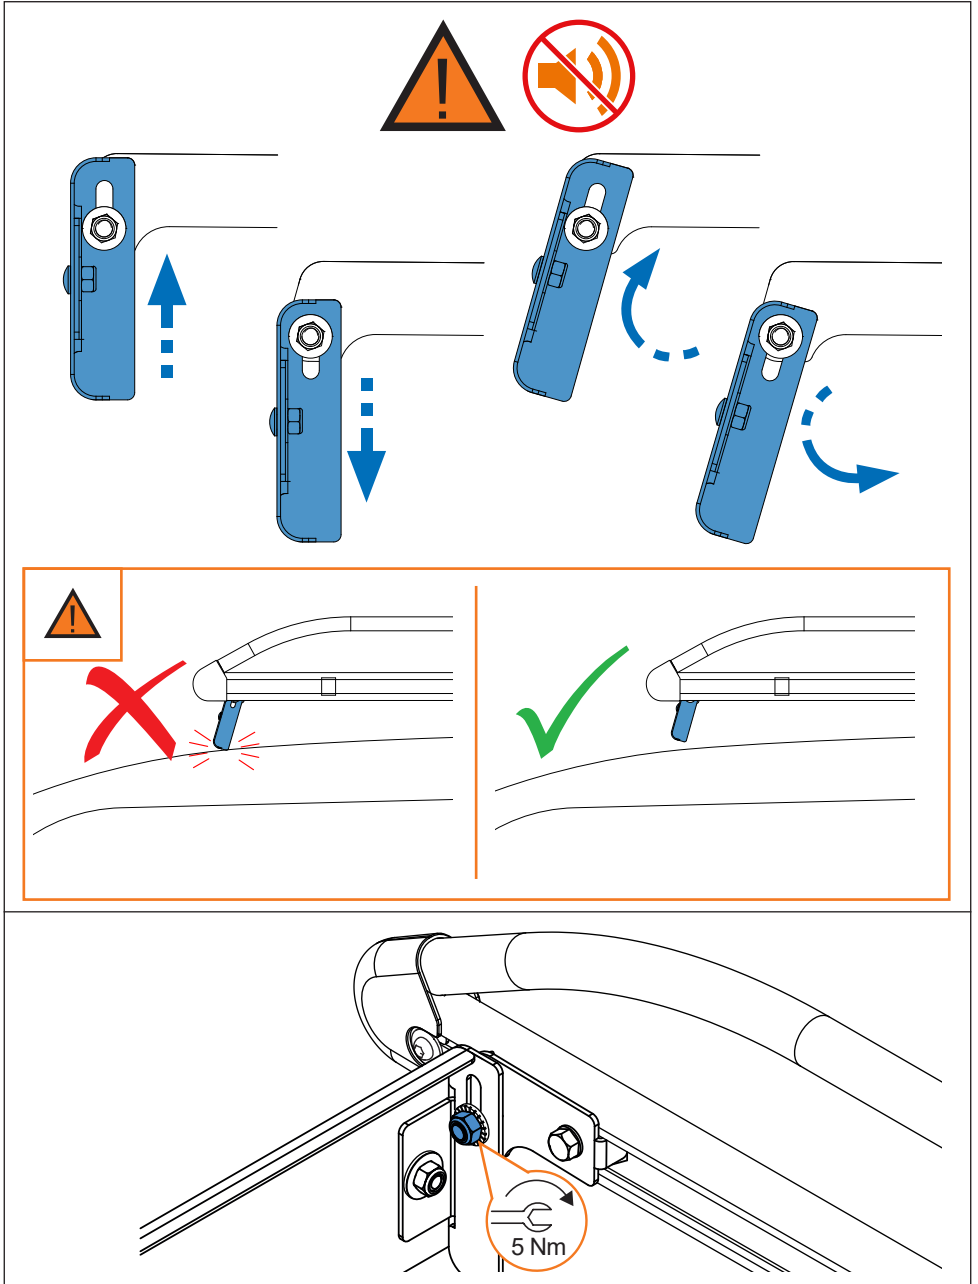

	910-451	910-452	910-453	910-454
	1x (738-013 DD) 1x (738-013 DI)	1x (738-013 DD) 1x (738-013 DI)	1x (738-013 DD) 1x (738-013 DI)	1x (738-013 DD) 1x (738-013 DI)
	2x (738-015T)	2x (738-015T)	2x (738-015T)	2x (738-015T)
	8x (827-412) 126 cm / 50"	8x (827-414) 140 cm / 55"	8x (827-416) 158 cm / 62"	8x (827-418) 170 cm / 67"
	1x (716-372) 126 cm / 50"	1x (716-373) 140 cm / 55"	1x (716-374) 158 cm / 62"	1x (716-375) 170 cm / 67"
	1x (805-164) 1x (805-177) 2x (855-251)	1x (805-164) 1x (805-177) 2x (855-251)	1x (805-164) 1x (805-177) 2x (855-251)	1x (805-164) 1x (805-177) 2x (855-251)
Lote / Lot	02-21	02-21	02-21	02-21
 Peso / Weight	21,05 kg 46,4 lbs	25,00 kg 55,1 lbs	26,26 kg 58 lbs	27,26 kg 60,1 lbs

2. 

3. 

4. 

5. 

6. 

7. 

8. 

9. 