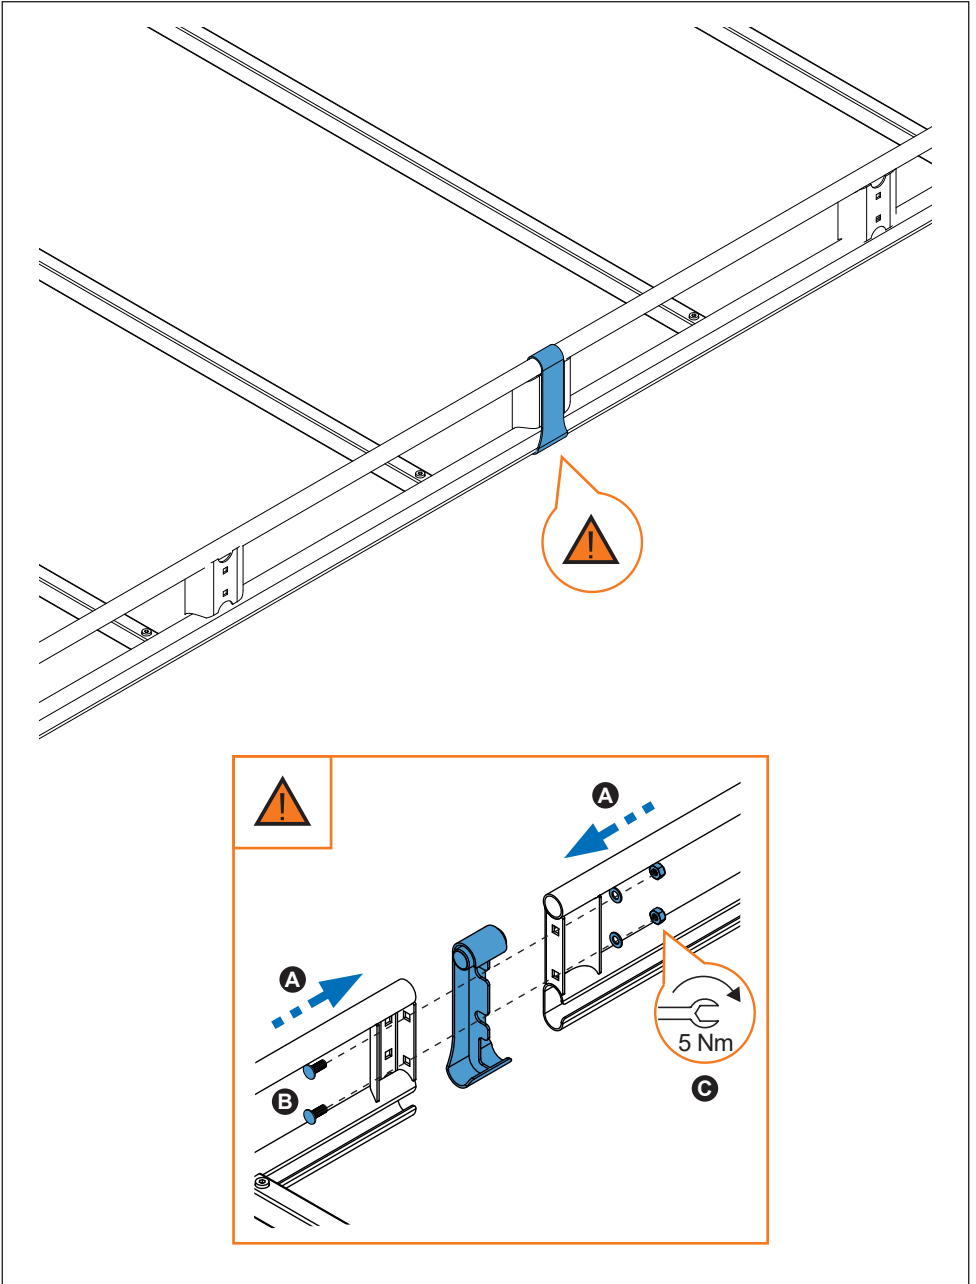

## CRUZ Evo Rack Module E30

Lote-Lot-Lot-Lot:

Peso-Weight-Poids-Gewicht:

Max: 180 kg / 400 lbs

CEE - EEC type approval:

26 R- 04 3024

ES	<b>Instrucción de montaje</b> ¡Leer primero!	Portaequipajes
EN	<b>Assembly instructions</b> Read first!	Roof racks
FR	<b>Instruction de montage</b> Lire en premier!	Galleries
DE	<b>Montageanleitung</b> Zuerst lesen!	Dachgepäckträger
PT	<b>Instruções de montagem</b> Ler primeiro!	Porta bagagens
IT	<b>Istruzioni di montaggio</b> Leggere per primo!	Portabagagli
NL	<b>Montagehandleiding</b> Eerst lezen!	Imperiaal
PL	<b>Instrukcja montażu</b> Najpierw przeczytaj!	Bagażnik dachowy
CZ	<b>Montážní návod</b> Čtěte pozorně!	Strešní nosiče
HU	<b>Szerelési Utasítás</b> Először olvasd el!	Csomagtartó
HR	<b>Detaljne upute</b> Prvo procitati!	Portbagaj
RO	<b>Instructiuni de montaj</b> Intai cititi!	Krovni nosač
RU	<b>Инструкции по монтажу</b> Сначала прочитайте!	Багажники на крышу
GR	<b>Διαβάστε προσεκτικά τις</b> Οδηγίες Συναρμολόγησης!	Μπάρες Οροφής
TR	<b>Öncelikle montaj:</b> Talimatlarını okuyunuz!	Taşıyıcı sistem
SI	<b>Navodila za sestavljanje</b> Preberite!	Strešne košare

	910-502	910-503	910-504	910-505
	1x (738-015 DD) 1x (738-015 DI)	1x (738-015 DD) 1x (738-015 DI)	1x (738-015 DD) 1x (738-015 DI)	1x (738-015 DD) 1x (738-015 DI)
	2x (738-015T)	2x (738-015T)	2x (738-015T)	2x (738-015T)
	9x (827-414) 140 cm / 55"	9x (827-416) 158 cm / 62"	9x (827-418) 170 cm / 67"	9x (827-419) 175 cm / 69"
	1x (716-373) 140 cm / 55"	1x (716-374) 158 cm / 62"	1x (716-375) 170 cm / 67"	1x (716-376) 175 cm / 69"
	1x (805-164) 1x (805-177) 1x (855-251) 1x (855-252)	1x (805-164) 1x (805-177) 2x (855-251)	1x (805-164) 1x (805-177) 2x (855-251)	1x (805-164) 1x (805-177) 2x (855-251)
Lote / Lot	03-21	02-21	02-21	02-21
 Peso / Weight	26,54 kg 58,5 lbs	28,05kg 61,84 lbs	27,15 kg 60 lbs	30,06 kg 66,27 lbs

2. 

3. 

4. 

5. 

6. 

7. 

8. 

9. 