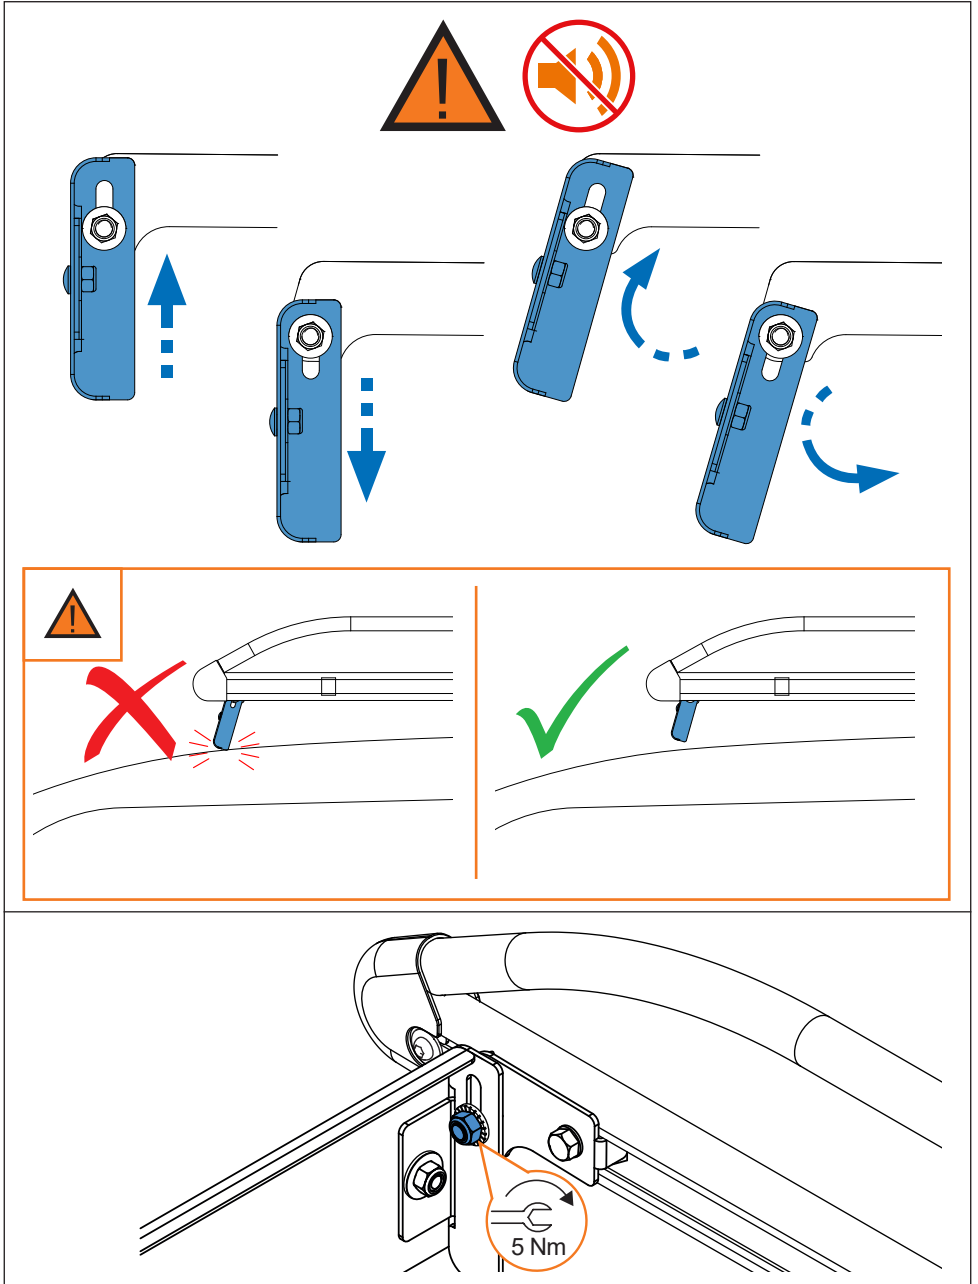

	910-502	910-503	910-504	910-505
	1x (738-015 DD) 1x (738-015 DI)	1x (738-015 DD) 1x (738-015 DI)	1x (738-015 DD) 1x (738-015 DI)	1x (738-015 DD) 1x (738-015 DI)
	2x (738-015T)	2x (738-015T)	2x (738-015T)	2x (738-015T)
	9x (827-414) 140 cm / 55"	9x (827-416) 158 cm / 62"	9x (827-418) 170 cm / 67"	9x (827-419) 175 cm / 69"
	1x (716-373) 140 cm / 55"	1x (716-374) 158 cm / 62"	1x (716-375) 170 cm / 67"	1x (716-376) 175 cm / 69"
	1x (805-164) 1x (805-177) 1x (855-251) 1x (855-252)	1x (805-164) 1x (805-177) 2x (855-251)	1x (805-164) 1x (805-177) 2x (855-251)	1x (805-164) 1x (805-177) 2x (855-251)
Lote / Lot	03-21	02-21	02-21	02-21
 Peso / Weight	26,54 kg 58,5 lbs	28,05kg 61,84 lbs	27,15 kg 60 lbs	30,06 kg 66,27 lbs

2. 

3. 

4. 

5. 

6. 

7. 

8. 

9. 