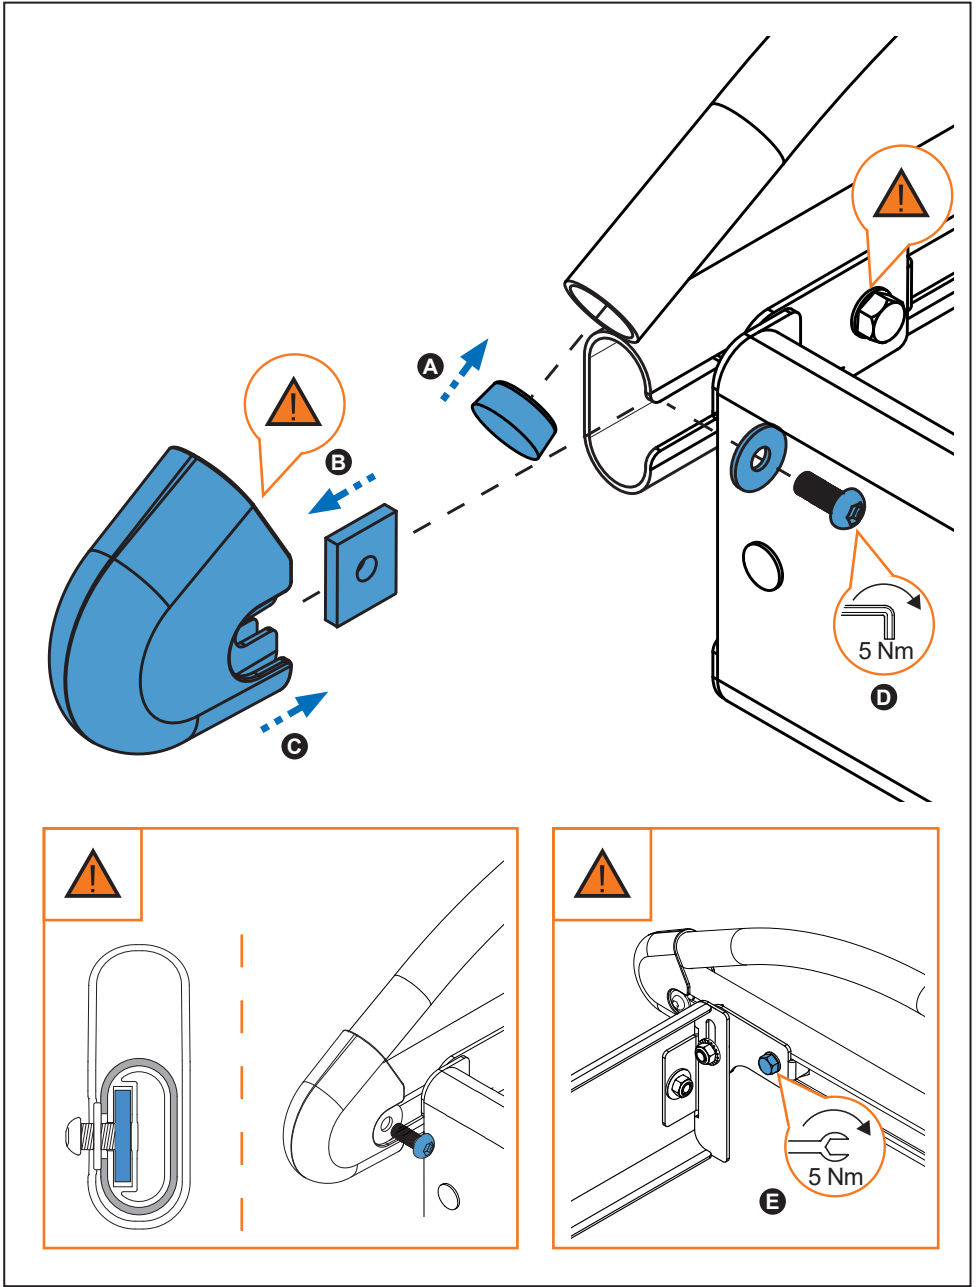

	910-502	910-503	910-504	910-505
	1x (738-015 DD) 1x (738-015 DI)	1x (738-015 DD) 1x (738-015 DI)	1x (738-015 DD) 1x (738-015 DI)	1x (738-015 DD) 1x (738-015 DI)
	2x (738-015T)	2x (738-015T)	2x (738-015T)	2x (738-015T)
	9x (827-414) 140 cm / 55"	9x (827-416) 158 cm / 62"	9x (827-418) 170 cm / 67"	9x (827-419) 175 cm / 69"
	1x (716-373) 140 cm / 55"	1x (716-374) 158 cm / 62"	1x (716-375) 170 cm / 67"	1x (716-376) 175 cm / 69"
	1x (805-164) 1x (805-177) 1x (855-251) 1x (855-252)	1x (805-164) 1x (805-177) 2x (855-251)	1x (805-164) 1x (805-177) 2x (855-251)	1x (805-164) 1x (805-177) 2x (855-251)
Lote / Lot	03-21	02-21	02-21	02-21
 Peso / Weight	26,54 kg 58,5 lbs	28,05kg 61,84 lbs	27,15 kg 60 lbs	30,06 kg 66,27 lbs

2. 

3. 

4. 

5. 

6. 

7. 

8. 

9. 