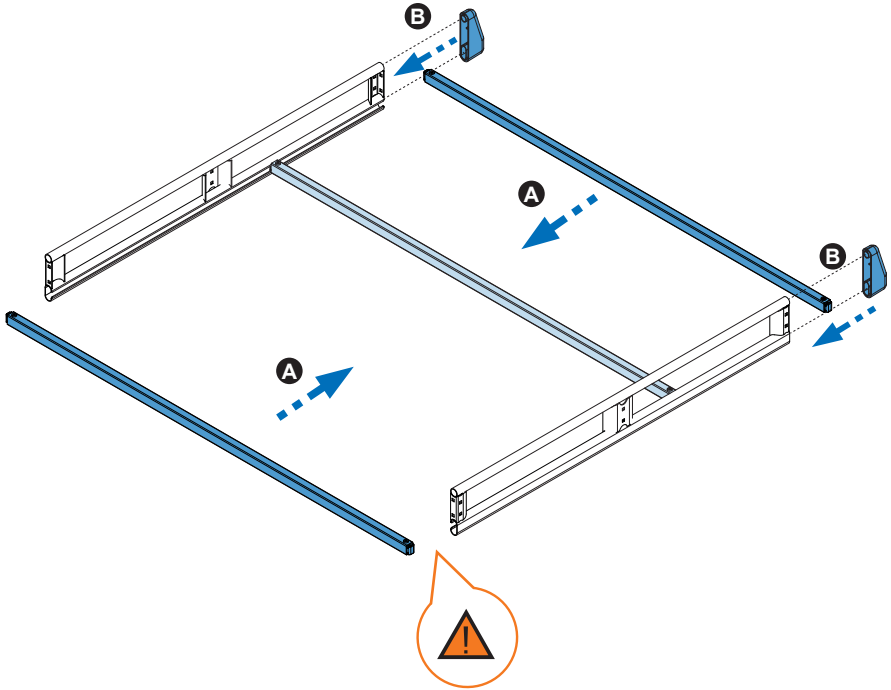

	910-602	910-603	910-604
	1x (738-017 DD) 1x (738-017 DI)	1x (738-017 DD) 1x (738-017 DI)	1x (738-017 DD) 1x (738-017 DI)
	2x (738-017T)	2x (738-017T)	2x (738-017T)
	10x (827-414) 140 cm / 55"	10x (827-416) 158 cm / 62"	10x (827-418) 170 cm / 67"
	1x (716-373) 140 cm / 55"	1x (716-374) 158 cm / 62"	1x (716-375) 170 cm / 67"
	1x (805-164) 1x (805-177) 1x (855-251) 1x (855-252)	1x (805-164) 1x (805-177) 1x (855-251) 1x (855-252)	1x (805-164) 1x (805-177) 1x (855-251) 1x (855-252)
Lote / Lot	02-21	02-21	02-21
 Peso / Weight	29,87 kg 65,85 lbs	31,78 kg 70,1 lbs	33,50 kg 73,85 lbs

2. 

3. 

4. 

5. 

6. 

7. 

8. 

9. 