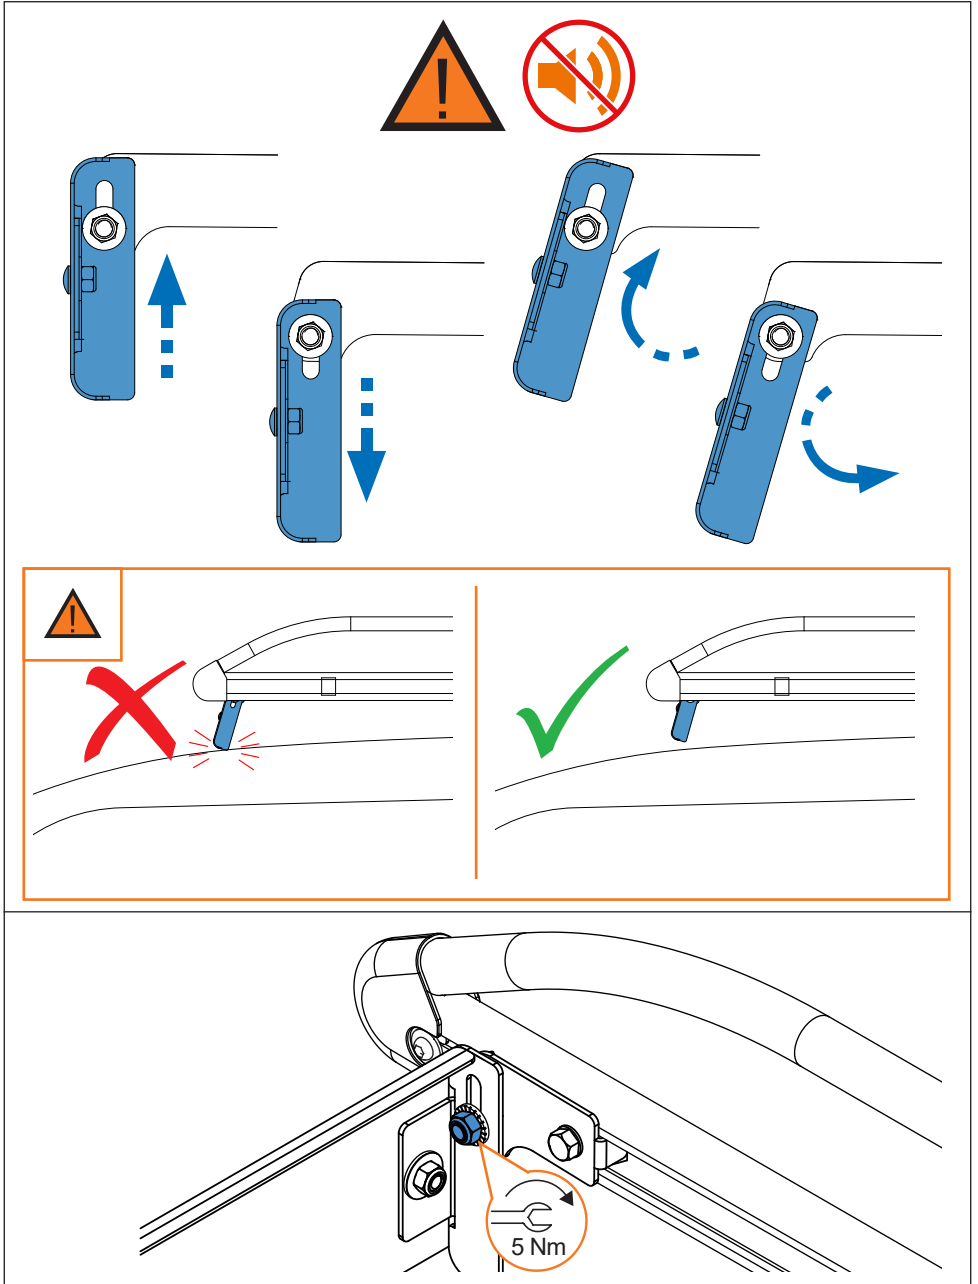

	910-602	910-603	910-604
	1x (738-017 DD) 1x (738-017 DI)	1x (738-017 DD) 1x (738-017 DI)	1x (738-017 DD) 1x (738-017 DI)
	2x (738-017T)	2x (738-017T)	2x (738-017T)
	10x (827-414) 140 cm / 55"	10x (827-416) 158 cm / 62"	10x (827-418) 170 cm / 67"
	1x (716-373) 140 cm / 55"	1x (716-374) 158 cm / 62"	1x (716-375) 170 cm / 67"
	1x (805-164) 1x (805-177) 1x (855-251) 1x (855-252)	1x (805-164) 1x (805-177) 1x (855-251) 1x (855-252)	1x (805-164) 1x (805-177) 1x (855-251) 1x (855-252)
Lote / Lot	02-21	02-21	02-21
 Peso / Weight	29,87 kg 65,85 lbs	31,78 kg 70,1 lbs	33,50 kg 73,85 lbs

2. 

3. 

4. 

5. 

6. 

7. 

8. 

9. 