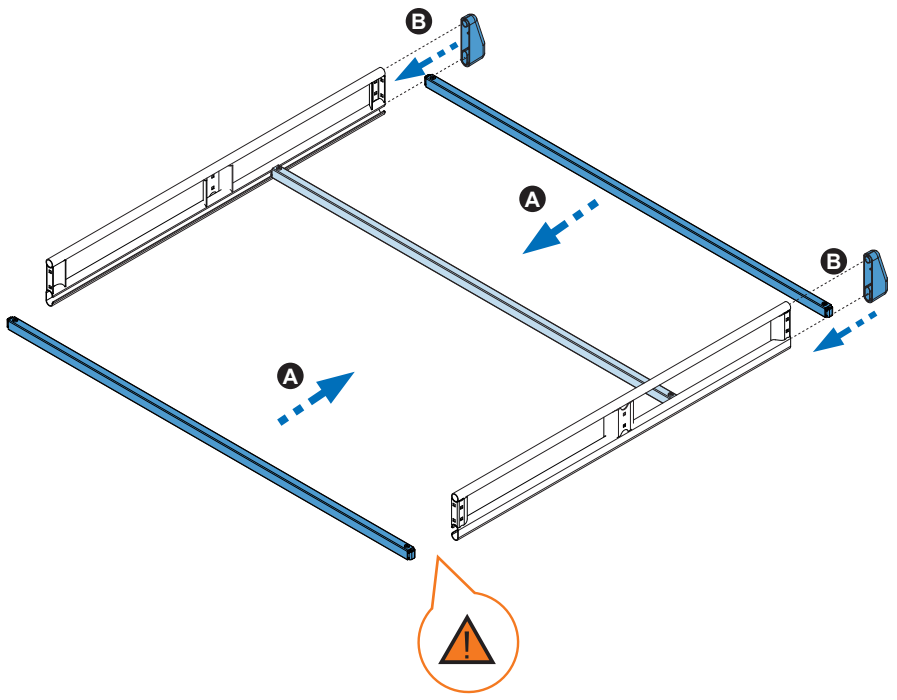

	910-626	910-627
	1x (738-020 DD) 1x (738-020 DI)	1x (738-020 DD) 1x (738-020 DI)
	2x (738-015T)	2x (738-015T)
	10x (827-414) 140 cm / 55"	10x (827-416) 158 cm / 62"
	1x (716-373) 140 cm / 55"	1x (716-374) 158 cm / 62"
	1x (805-164) 1x (805-177) 1x (855-251) 1x (855-252)	1x (805-164) 1x (805-177) 1x (855-251) 1x (855-252)
Lote / Lot	02-21	02-21
 Peso / Weight	31,12 kg 68,6 lbs	30,90 kg 68,12 lbs

2. 

3. 

4. 

5. 

6. 

7. 

8. 

9. 