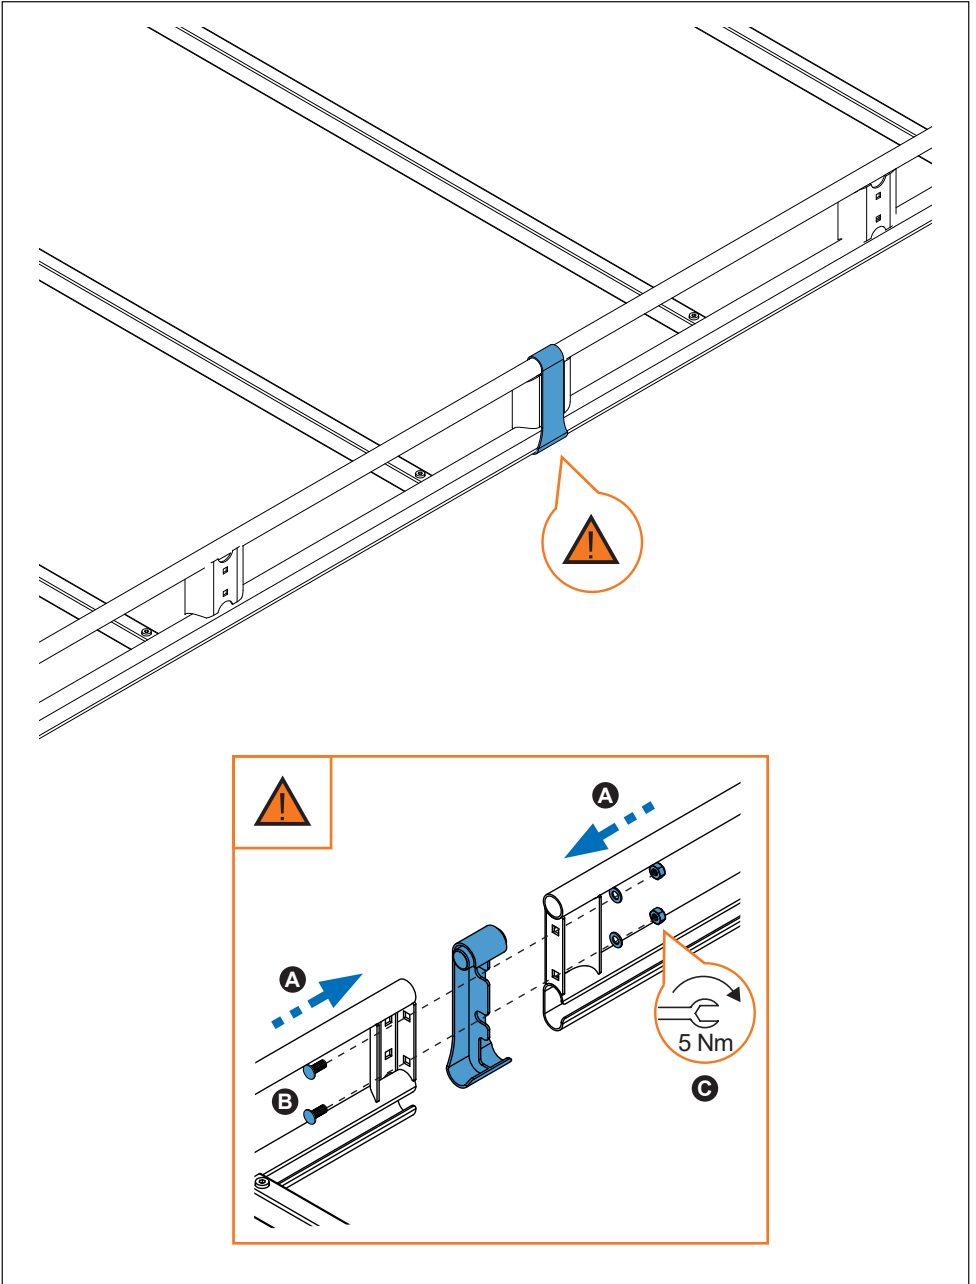

## CRUZ Evo Rack Module E35

Lote-Lot-Lot-Lot:

Peso-Weight-Poids-Gewicht:

Max: 180 kg / 400 lbs

CEE - EEC type approval:

26 R- 04 3024

ES	<b>Instrucción de montaje</b> ¡Leer primero!	Portaequipajes
EN	<b>Assembly instructions</b> Read first!	Roof racks
FR	<b>Instruction de montage</b> Lire en premier!	Galleries
DE	<b>Montageanleitung</b> Zuerst lesen!	Dachgepäckträger
PT	<b>Instruções de montagem</b> Ler primeiro!	Porta bagagens
IT	<b>Istruzioni di montaggio</b> Leggere per primo!	Portabagagli
NL	<b>Montagehandleiding</b> Eerst lezen!	Imperiaal
PL	<b>Instrukcja montażu</b> Najpierw przeczytaj!	Bagażnik dachowy
CZ	<b>Montážní návod</b> Čtěte pozorně!	Strešní nosiče
HU	<b>Szerelési Utasítás</b> Először olvasd el!	Csomagtartó
HR	<b>Detaljne upute</b> Prvo procitati!	Portbagaj
RO	<b>Instructiuni de montaj</b> Intai cititi!	Krovni nosač
RU	<b>Инструкции по монтажу</b> Сначала прочитайте!	Багажники на крышу
GR	<b>Διαβάστε προσεκτικά τις</b> Οδηγίες Συναρμολόγησης!	Μπάρες Οροφής
TR	<b>Öncelikle montaj:</b> Talimatlarını okuyunuz!	Taşıyıcı sistem
SI	<b>Navodila za sestavljanje</b> Preberite!	Strešne košare

	910-626	910-627
	1x (738-020 DD) 1x (738-020 DI)	1x (738-020 DD) 1x (738-020 DI)
	2x (738-015T)	2x (738-015T)
	10x (827-414) 140 cm / 55"	10x (827-416) 158 cm / 62"
	1x (716-373) 140 cm / 55"	1x (716-374) 158 cm / 62"
	1x (805-164) 1x (805-177) 1x (855-251) 1x (855-252)	1x (805-164) 1x (805-177) 1x (855-251) 1x (855-252)
Lote / Lot	02-21	02-21
 Peso / Weight	31,12 kg 68,6 lbs	30,90 kg 68,12 lbs

2. 

3. 

4. 

5. 

6. 

7. 

8. 

9. 