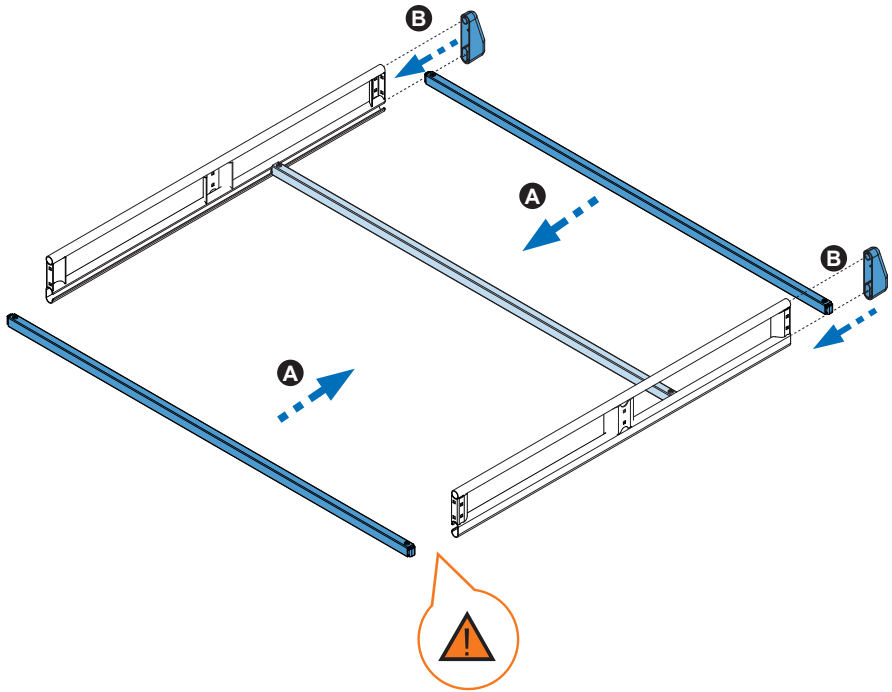

	910-653	910-654
	1x (738-020 DD) 1x (738-020 DI)	1x (738-020 DD) 1x (738-020 DI)
	2x (738-017T)	2x (738-017T)
	11x (827-416) 158 cm / 62"	11x (827-418) 170 cm / 67"
	1x (716-374) 158 cm / 62"	1x (716-375) 170 cm / 67"
	1x (805-164) 1x (805-177) 1x (855-251) 1x (855-252)	1x (805-164) 1x (805-177) 1x (855-251) 1x (855-252)
Lote / Lot	02-21	02-21
 Peso / Weight	35,62 kg 78,53 lbs	35,03 kg 77,23 lbs

2. 

3. 

4. 

5. 

6. 

7. 

8. 

9. 