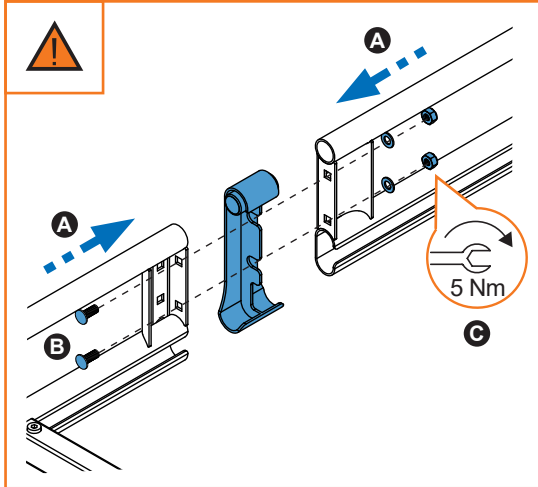

	910-653	910-654
	1x (738-020 DD) 1x (738-020 DI)	1x (738-020 DD) 1x (738-020 DI)
	2x (738-017T)	2x (738-017T)
	11x (827-416) 158 cm / 62"	11x (827-418) 170 cm / 67"
	1x (716-374) 158 cm / 62"	1x (716-375) 170 cm / 67"
	1x (805-164) 1x (805-177) 1x (855-251) 1x (855-252)	1x (805-164) 1x (805-177) 1x (855-251) 1x (855-252)
Lote / Lot	02-21	02-21
 Peso / Weight	35,62 kg 78,53 lbs	35,03 kg 77,23 lbs

2. 

3. 

4. 

5. 

6. 

7. 

8. 

9. 