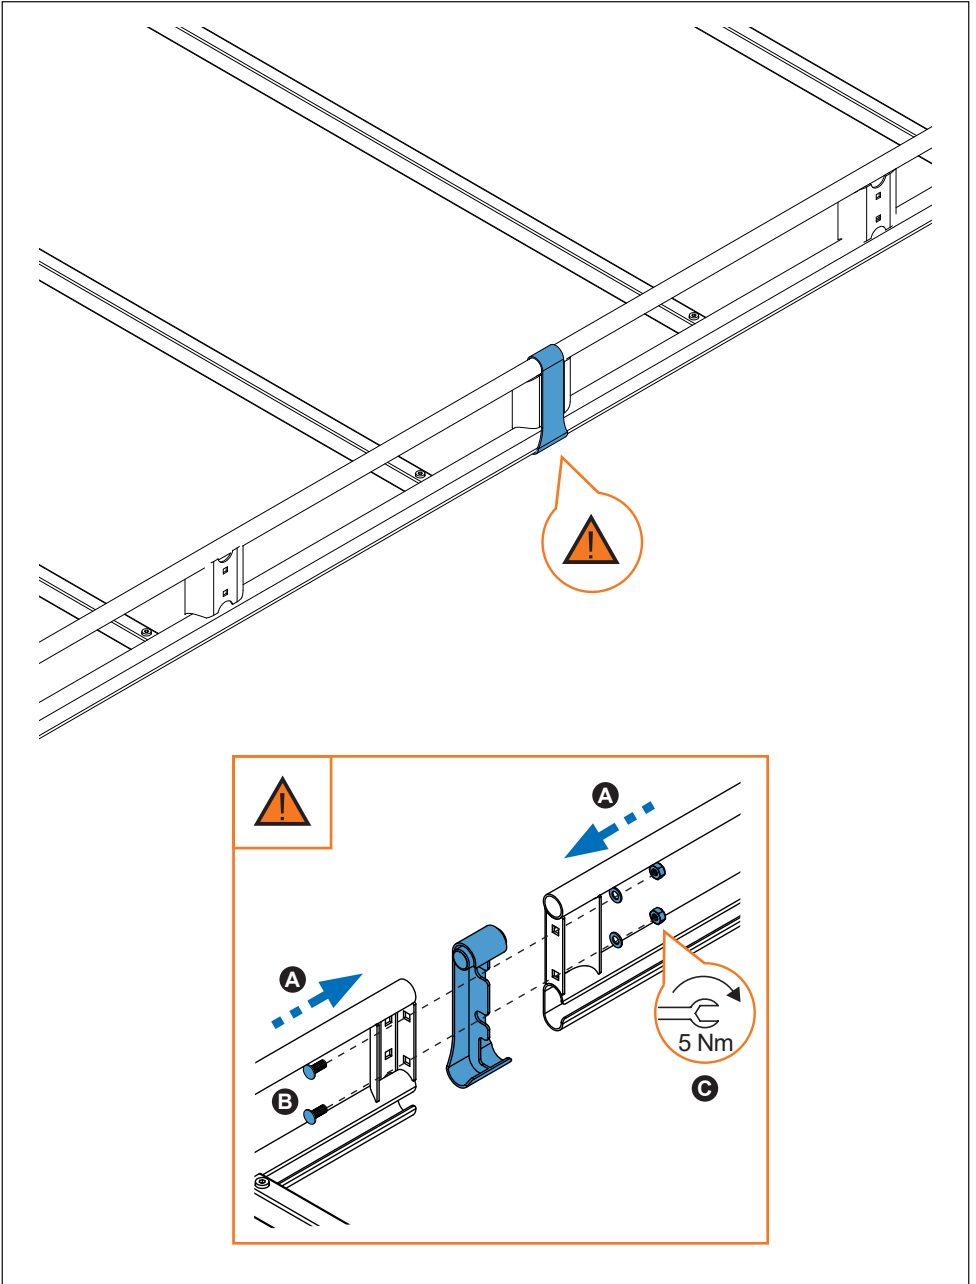

	910-653	910-654
	1x (738-020 DD) 1x (738-020 DI)	1x (738-020 DD) 1x (738-020 DI)
	2x (738-017T)	2x (738-017T)
	11x (827-416) 158 cm / 62"	11x (827-418) 170 cm / 67"
	1x (716-374) 158 cm / 62"	1x (716-375) 170 cm / 67"
	1x (805-164) 1x (805-177) 1x (855-251) 1x (855-252)	1x (805-164) 1x (805-177) 1x (855-251) 1x (855-252)
Lote / Lot	02-21	02-21
 Peso / Weight	35,62 kg 78,53 lbs	35,03 kg 77,23 lbs

2. 

3. 

4. 

5. 

6. 

7. 

8. 

9. 