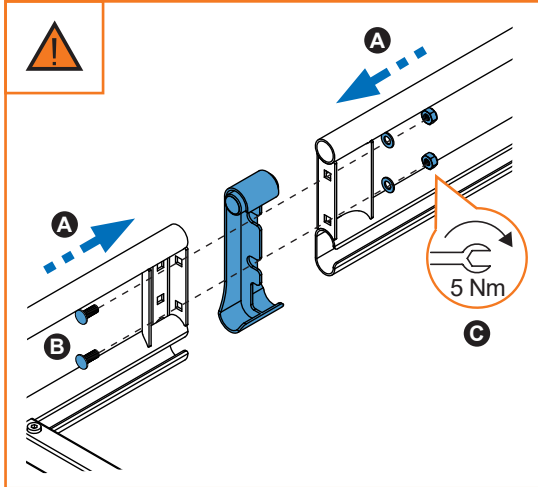

	910-702	910-703	910-704
	1x (738-020 DD) 1x (738-020 DI)	1x (738-020 DD) 1x (738-020 DI)	1x (738-020 DD) 1x (738-020 DI)
	2x (738-020T)	2x (738-020T)	2x (738-020T)
	12x (827-414) 140 cm / 55"	12x (827-416) 158 cm / 62"	12x (827-418) 170 cm / 67"
	1x (716-373) 140 cm / 55"	1x (716-374) 158 cm / 62"	1x (716-375) 170 cm / 67"
	1x (805-164) 1x (805-177) 2x (855-252)	1x (805-164) 1x (805-177) 2x (855-252)	1x (805-164) 1x (805-177) 2x (855-252)
Lote / Lot	02-21	02-21	02-21
 Peso / Weight	31,27 kg 69 lbs	37,33 kg 82,3 lbs	38,88 kg 85,72 lbs

2. 

3. 

4. 

5. 

6. 

7. 

8. 

9. 