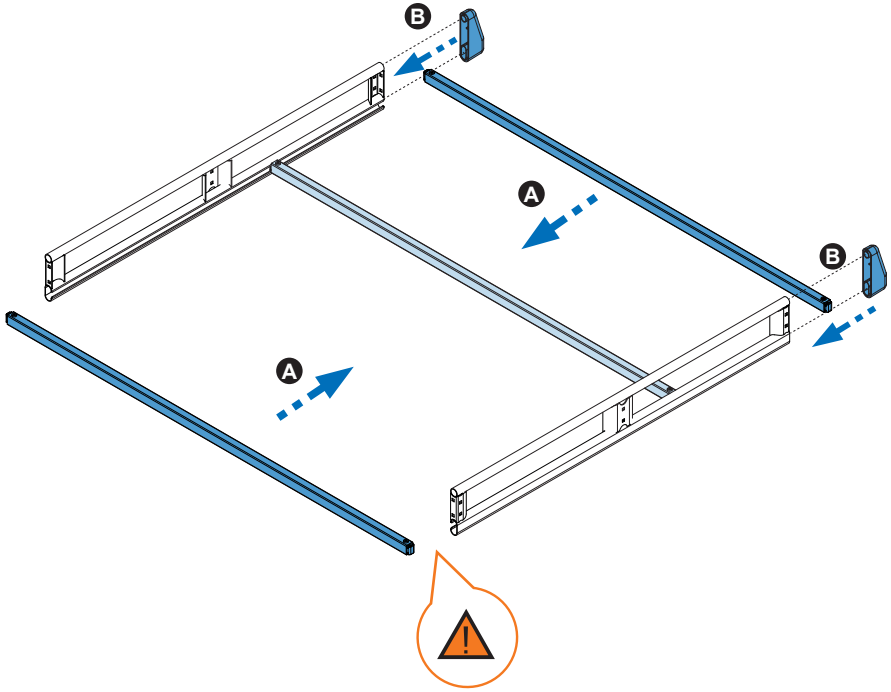

	910-702	910-703	910-704
	1x (738-020 DD) 1x (738-020 DI)	1x (738-020 DD) 1x (738-020 DI)	1x (738-020 DD) 1x (738-020 DI)
	2x (738-020T)	2x (738-020T)	2x (738-020T)
	12x (827-414) 140 cm / 55"	12x (827-416) 158 cm / 62"	12x (827-418) 170 cm / 67"
	1x (716-373) 140 cm / 55"	1x (716-374) 158 cm / 62"	1x (716-375) 170 cm / 67"
	1x (805-164) 1x (805-177) 2x (855-252)	1x (805-164) 1x (805-177) 2x (855-252)	1x (805-164) 1x (805-177) 2x (855-252)
Lote / Lot	02-21	02-21	02-21
 Peso / Weight	31,27 kg 69 lbs	37,33 kg 82,3 lbs	38,88 kg 85,72 lbs

2. 

3. 

4. 

5. 

6. 

7. 

8. 

9. 