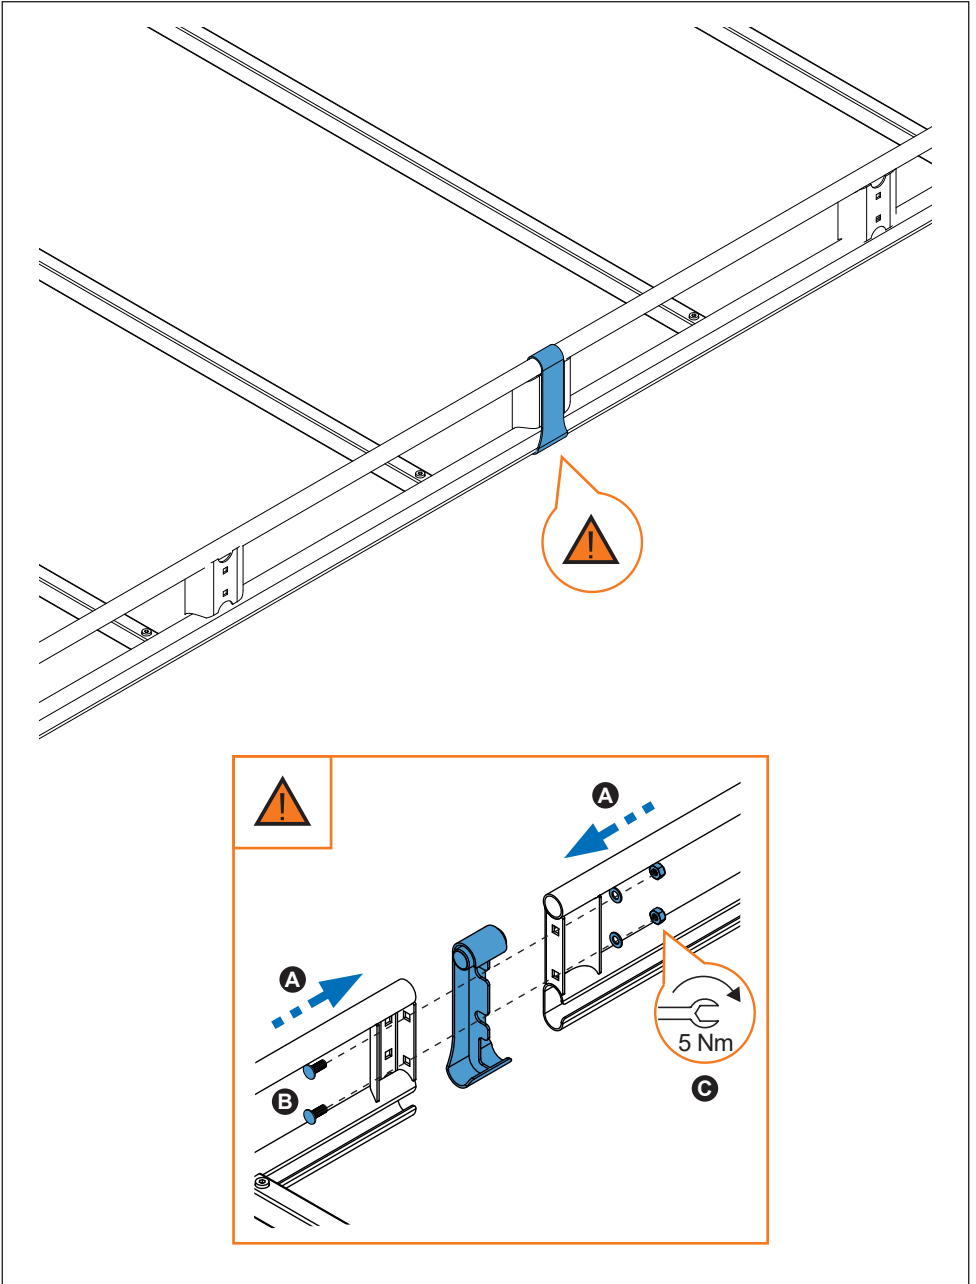

	910-777
	1x (738-017 DD) 1x (738-017 DI)
	2x (738-017T) 2x (738-010T)
	12x (827-416) 158 cm / 62"
	1x (716-374) 158 cm / 62"
	1x (805-164) 1x (805-178) 2x (855-252)
Lote / Lot	02-21
 Peso / Weight	39,15 kg 86,31 lbs

2. 

3. 

4. 

5. 

6. 

7. 

8. 

9. 