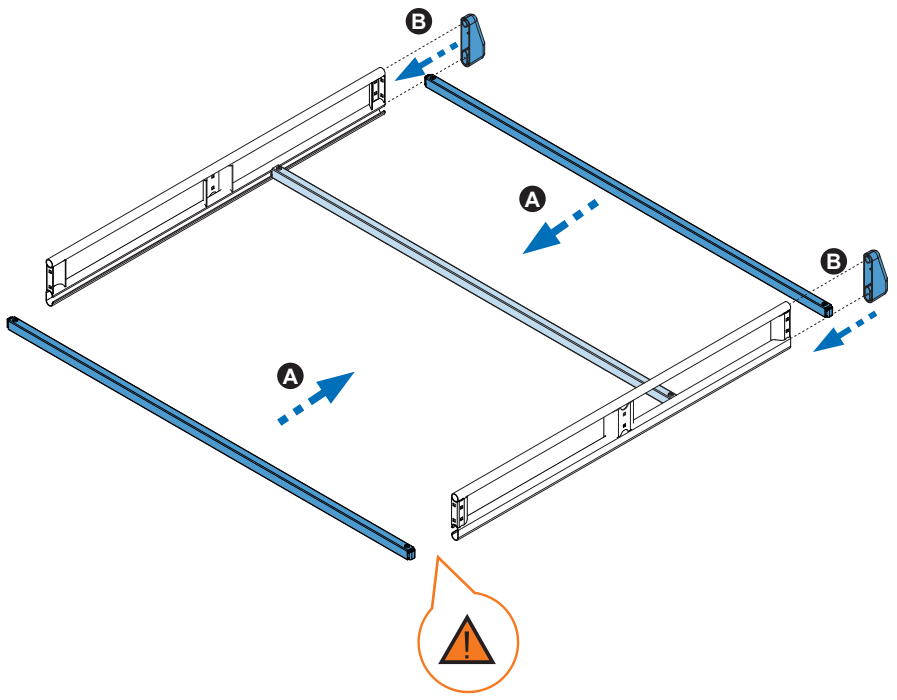

	910-777
	1x (738-017 DD) 1x (738-017 DI)
	2x (738-017T) 2x (738-010T)
	12x (827-416) 158 cm / 62"
	1x (716-374) 158 cm / 62"
	1x (805-164) 1x (805-178) 2x (855-252)
Lote / Lot	02-21
 Peso / Weight	39,15 kg 86,31 lbs

2. 

3. 

4. 

5. 

6. 

7. 

8. 

9. 