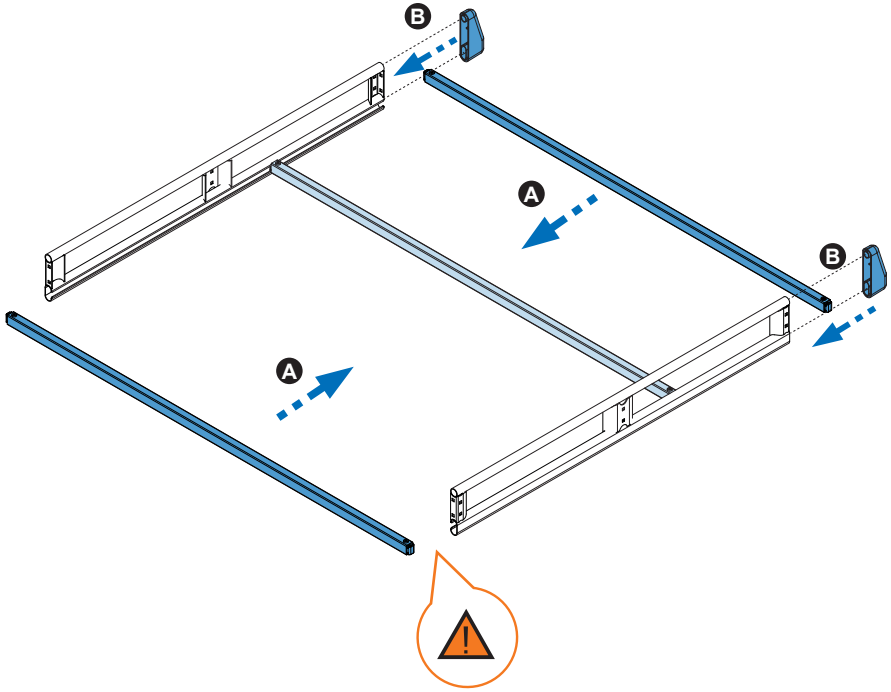

	910-827	910-828
	1x (738-020 DD) 1x (738-020 DI)	1x (738-020 DD) 1x (738-020 DI)
	2x (738-013T) 2x (738-015T)	2x (738-013T) 2x (738-015T)
	14x (827-416) 158 cm / 62"	14x (827-418) 170 cm / 67"
	1x (716-374) 158 cm / 62"	1x (716-375) 170 cm / 67"
	1x (805-164) 1x (805-178) 2x (855-252)	1x (805-164) 1x (805-178) 2x (855-252)
Lote / Lot	02-21	02-22
 Peso / Weight	44,00 kg 97 lbs	45,00 kg 99,2 lbs

2. 

3. 

4. 

5. 

6. 

7. 

8. 

9. 