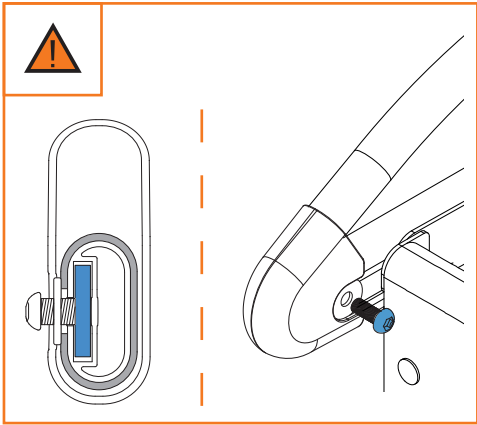

	910-827	910-828
	1x (738-020 DD) 1x (738-020 DI)	1x (738-020 DD) 1x (738-020 DI)
	2x (738-013T) 2x (738-015T)	2x (738-013T) 2x (738-015T)
	14x (827-416) 158 cm / 62"	14x (827-418) 170 cm / 67"
	1x (716-374) 158 cm / 62"	1x (716-375) 170 cm / 67"
	1x (805-164) 1x (805-178) 2x (855-252)	1x (805-164) 1x (805-178) 2x (855-252)
Lote / Lot	02-21	02-22
 Peso / Weight	44,00 kg 97 lbs	45,00 kg 99,2 lbs

2. 

3. 

4. 

5. 

6. 

7. 

8. 

9. 