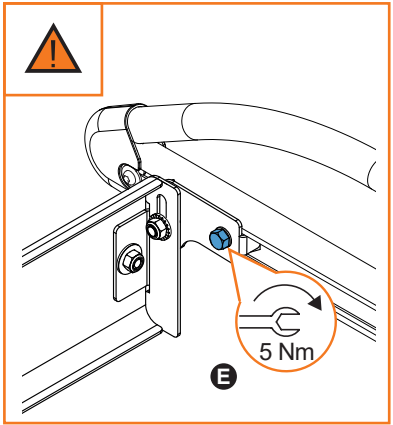

	910-827	910-828
	1x (738-020 DD) 1x (738-020 DI)	1x (738-020 DD) 1x (738-020 DI)
	2x (738-013T) 2x (738-015T)	2x (738-013T) 2x (738-015T)
	14x (827-416) 158 cm / 62"	14x (827-418) 170 cm / 67"
	1x (716-374) 158 cm / 62"	1x (716-375) 170 cm / 67"
	1x (805-164) 1x (805-178) 2x (855-252)	1x (805-164) 1x (805-178) 2x (855-252)
Lote / Lot	02-21	02-22
 Peso / Weight	44,00 kg 97 lbs	45,00 kg 99,2 lbs

2. 

3. 

4. 

5. 

6. 

7. 

8. 

9. 