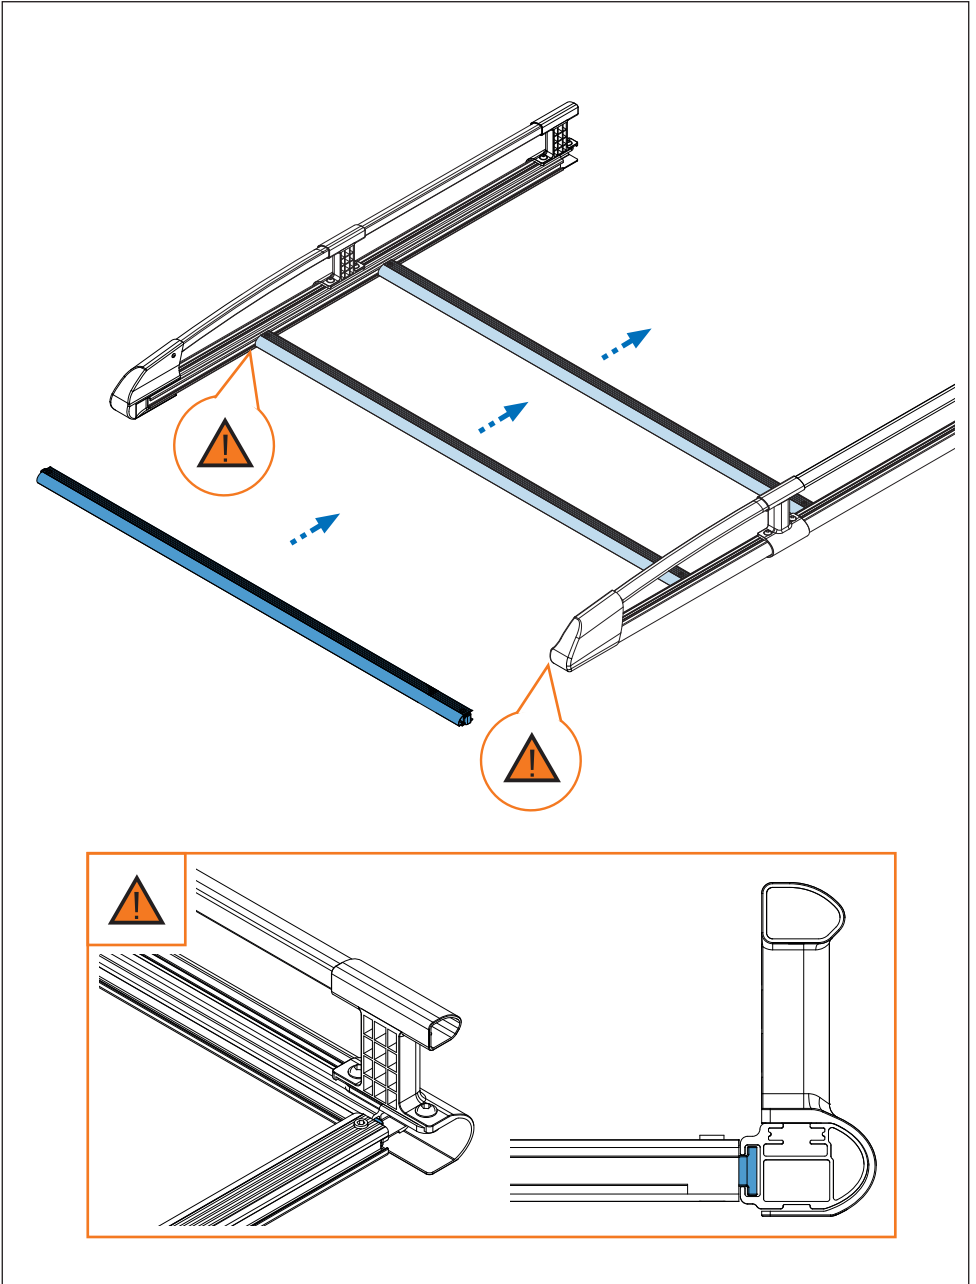

	912-050	912-051
	1x (861-102)	1x (861-102)
	1x (821-139) 110 cm / 43"	1x (821-142) 126 cm / 50"
	4x (827-461) 110 cm / 43"	4x (827-462) 126 cm / 50"
	1x (716-371) 110 cm / 43"	1x (716-372) 126 cm / 50"
	1x (805-169) 1x (805-186) 1x (855-222)	1x (805-169) 1x (805-186) 1x (855-222)
Lote / Lot	02-21	02-21
 Peso / Weight	13,40 kg 29,54 lbs	13,50 kg 29,76 lbs

2. 

3. 

4. 

5. 

6. 

7. 

8.

9. 