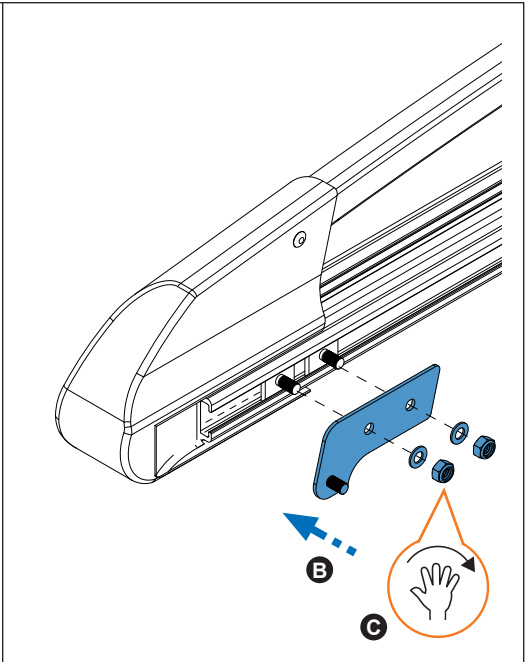

	912-050	912-051
	1x (861-102)	1x (861-102)
	1x (821-139) 110 cm / 43"	1x (821-142) 126 cm / 50"
	4x (827-461) 110 cm / 43"	4x (827-462) 126 cm / 50"
	1x (716-371) 110 cm / 43"	1x (716-372) 126 cm / 50"
	1x (805-169) 1x (805-186) 1x (855-222)	1x (805-169) 1x (805-186) 1x (855-222)
Lote / Lot	02-21	02-21
 Peso / Weight	13,40 kg 29,54 lbs	13,50 kg 29,76 lbs

2. 

3. 

4. 

5. 

6. 

7. 

8.

9. 