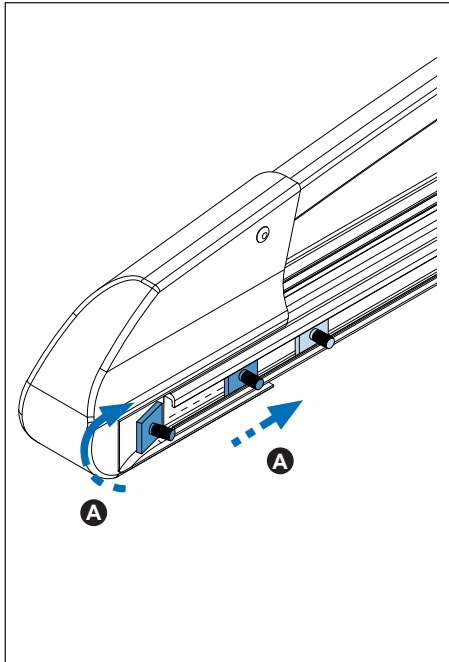

	912-050	912-051
	1x (861-102)	1x (861-102)
	1x (821-139) 110 cm / 43"	1x (821-142) 126 cm / 50"
	4x (827-461) 110 cm / 43"	4x (827-462) 126 cm / 50"
	1x (716-371) 110 cm / 43"	1x (716-372) 126 cm / 50"
	1x (805-169) 1x (805-186) 1x (855-222)	1x (805-169) 1x (805-186) 1x (855-222)
Lote / Lot	02-21	02-21
 Peso / Weight	13,40 kg 29,54 lbs	13,50 kg 29,76 lbs

2. 

3. 

4. 

5. 

6. 

7. 

8.

9. 