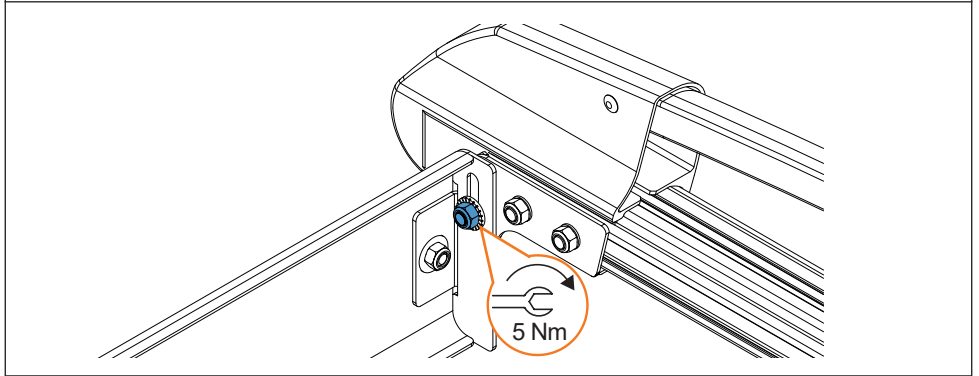

	912-050	912-051
	1x (861-102)	1x (861-102)
	1x (821-139) 110 cm / 43"	1x (821-142) 126 cm / 50"
	4x (827-461) 110 cm / 43"	4x (827-462) 126 cm / 50"
	1x (716-371) 110 cm / 43"	1x (716-372) 126 cm / 50"
	1x (805-169) 1x (805-186) 1x (855-222)	1x (805-169) 1x (805-186) 1x (855-222)
Lote / Lot	02-21	02-21
 Peso / Weight	13,40 kg 29,54 lbs	13,50 kg 29,76 lbs

2. 

3. 

4. 

5. 

6. 

7. 

8.

9. 