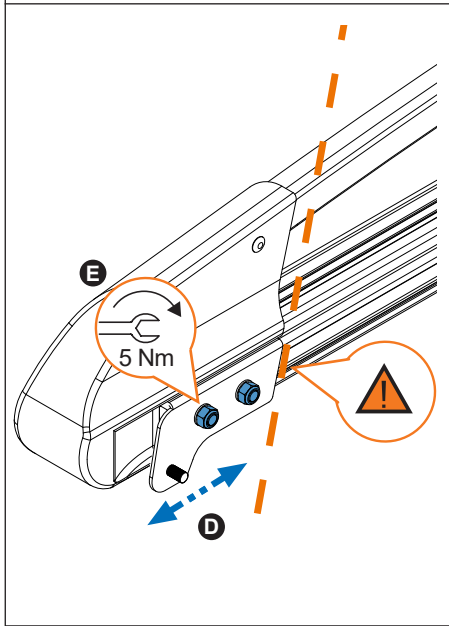

	912-050	912-051
	1x (861-102)	1x (861-102)
	1x (821-139) 110 cm / 43"	1x (821-142) 126 cm / 50"
	4x (827-461) 110 cm / 43"	4x (827-462) 126 cm / 50"
	1x (716-371) 110 cm / 43"	1x (716-372) 126 cm / 50"
	1x (805-169) 1x (805-186) 1x (855-222)	1x (805-169) 1x (805-186) 1x (855-222)
Lote / Lot	02-21	02-21
 Peso / Weight	13,40 kg 29,54 lbs	13,50 kg 29,76 lbs

2. 

3. 

4. 

5. 

6. 

7. 

8.

9. 