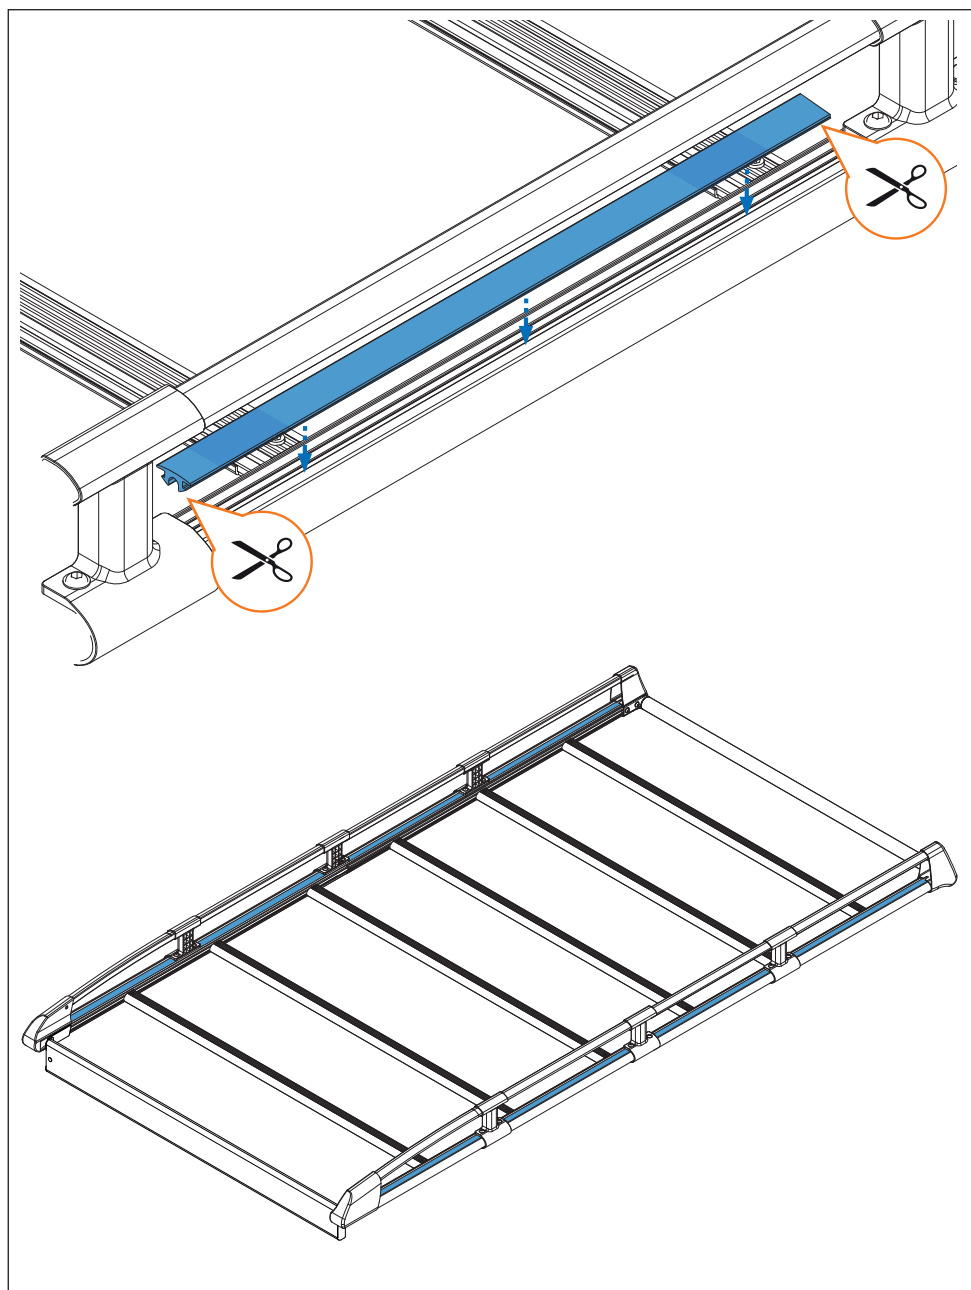

	912-050	912-051
	1x (861-102)	1x (861-102)
	1x (821-139) 110 cm / 43"	1x (821-142) 126 cm / 50"
	4x (827-461) 110 cm / 43"	4x (827-462) 126 cm / 50"
	1x (716-371) 110 cm / 43"	1x (716-372) 126 cm / 50"
	1x (805-169) 1x (805-186) 1x (855-222)	1x (805-169) 1x (805-186) 1x (855-222)
Lote / Lot	02-21	02-21
 Peso / Weight	13,40 kg 29,54 lbs	13,50 kg 29,76 lbs

2. 

3. 

4. 

5. 

6. 

7. 

8.

9. 