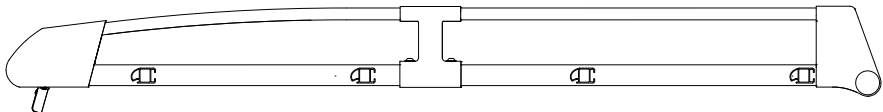

## CRUZ Evo Rack Alu Module A13

Lote-Lot-Lot-Lot:

Peso-Weight-Poids-Gewicht:

Max: 100 kg / 220 lbs

CEE - EEC type approval:

26 R- 04 3024

ES	<b>Instrucción de montaje</b> ¡Leer primero!	Portaequipajes
EN	<b>Assembly instructions</b> Read first!	Roof racks
FR	<b>Instruction de montage</b> Lire en premier!	Galeries
DE	<b>Montageanleitung</b> Zuerst lesen!	Dachgepäckträger
PT	<b>Instruções de montagem</b> Ler primeiro!	Porta bagagens
IT	<b>Istruzioni di montaggio</b> Leggere per primo!	Portabagagli
NL	<b>Montagehandleiding</b> Eerst lezen!	Imperiaal
PL	<b>Instrukcja montażu</b> Najpierw przeczytaj!	Bagażnik dachowy
CZ	<b>Montážní návod</b> Čtěte pozorně!	Strešní nosiče
HU	<b>Szerelési Utasítás</b> Először olvasd el!	Csomagtartó
HR	<b>Detaljne upute</b> Prvo procitaj!	Portbagaj
RO	<b>Instructiuni de montaj</b> Intai cititi!	Krovni nosač
RU	<b>Инструкции по монтажу</b> Сначала прочитайте!	Багажники на крышу
GR	<b>Διαβάστε προσεκτικά τις</b> Οδηγίες Συναρμολόγησης!	Μπάρες Οροφής
TR	<b>Öncelikle montaj:</b> Talimatlarını okuyunuz!	Taşıyıcı sistem
SI	<b>Navodila za sestavljanje</b> Preberite!	Strešne košare

	912-050	912-051
	1x (861-102)	1x (861-102)
	1x (821-139) 110 cm / 43"	1x (821-142) 126 cm / 50"
	4x (827-461) 110 cm / 43"	4x (827-462) 126 cm / 50"
	1x (716-371) 110 cm / 43"	1x (716-372) 126 cm / 50"
	1x (805-169) 1x (805-186) 1x (855-222)	1x (805-169) 1x (805-186) 1x (855-222)
Lote / Lot	02-21	02-21
 Peso / Weight	13,40 kg 29,54 lbs	13,50 kg 29,76 lbs