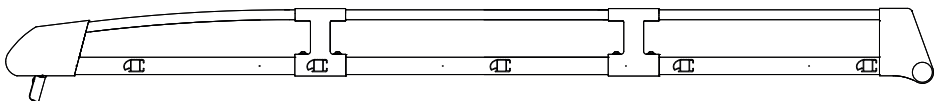

CITY CRASH (M)

CRUZBER SAU
ES-A14018311
P.I. Las Salinas II
14960 - Rute - Spain
cruz-products.com

1.

ES	Contenido embalaje: ¡Verificar!	CZ	Obsah balení: Zkontrolujte!
EN	Package content: Check!	HU	Csomag tartalma: Ellenőrizd!
FR	Contenu d'emballage: Vérifier!	HR	Sadržaj paketa: Provjeri!
DE	Packungsinhalt: Überprüfen!	RO	Pachetul contine: Verificati!
PT	Contéudo embalagem: Verificar!	RU	Содержание упаковки: Проверьте!
IT	Contenuto della confezione: Controllare!	GR	Ελέγξτε το περιεχόμενο: του πακέτου!
NL	Pakket inhoud: Controleer!	TR	Paket içeriğini: Control ediniz!
PL	Zawartość opakowania: sprawdź!	SI	Vsebina paketa: Preverite!

	912-150	912-151	912-152	912-152
	1x (861-106)	1x (861-106)	1x (861-106)	1x (861-106)
	1x (821-139) 110 cm / 43"	1x (821-142) 126 cm / 50"	1x (821-144) 140 cm / 55"	1x (821-146) 140 cm / 55"
	5x (827-461) 110 cm / 43"	5x (827-462) 126 cm / 50"	5x (827-464) 140 cm / 55"	5x (827-466) 158 cm / 62"
	1x (716-371) 110 cm / 43"	1x (716-372) 126 cm / 50"	1x (716-373) 140 cm / 55"	1x (716-374) 158 cm / 62"
	1x (805-169) 1x (805-186) 1x (855-223)	1x (805-169) 1x (805-186) 1x (855-223)	1x (805-169) 1x (805-186) 1x (855-223)	1x (805-169) 1x (805-186) 1x (855-223)
Lote / Lot	02-21	02-21	02-21	02-21
 Peso / Weight	16,90 kg 37,3 lbs	17,00 kg 37,48 lbs	17,10 kg 37,7 lbs	17,20 kg 38 lbs