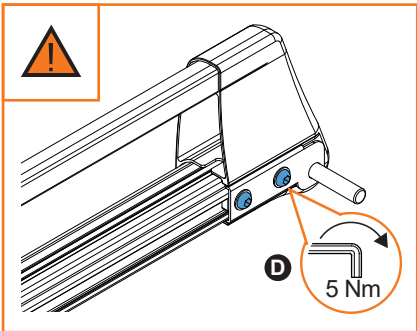

	912-200	912-201	912-202
	1x (861-108)	1x (861-108)	1x (861-108)
	1x (821-139) 110 cm / 43"	1x (821-142) 126 cm / 50"	1x (821-144) 140 cm / 55"
	5x (827-461) 110 cm / 43"	5x (827-462) 126 cm / 50"	5x (827-464) 140 cm / 55"
	1x (716-371) 110 cm / 43"	1x (716-372) 126 cm / 50"	1x (716-373) 140 cm / 55"
	1x (805-169) 1x (805-186) 1x (855-223)	1x (805-169) 1x (805-186) 1x (855-223)	1x (805-169) 1x (805-186) 1x (855-223)
Lote / Lot	02-21	02-21	02-21
 Peso / Weight	17,90 kg 39,46 lbs	18,00 kg 39,7 lbs	18,10 kg 40 lbs

2.

3. 

4. 

5. 

6. 

7. 

8. 

9. 