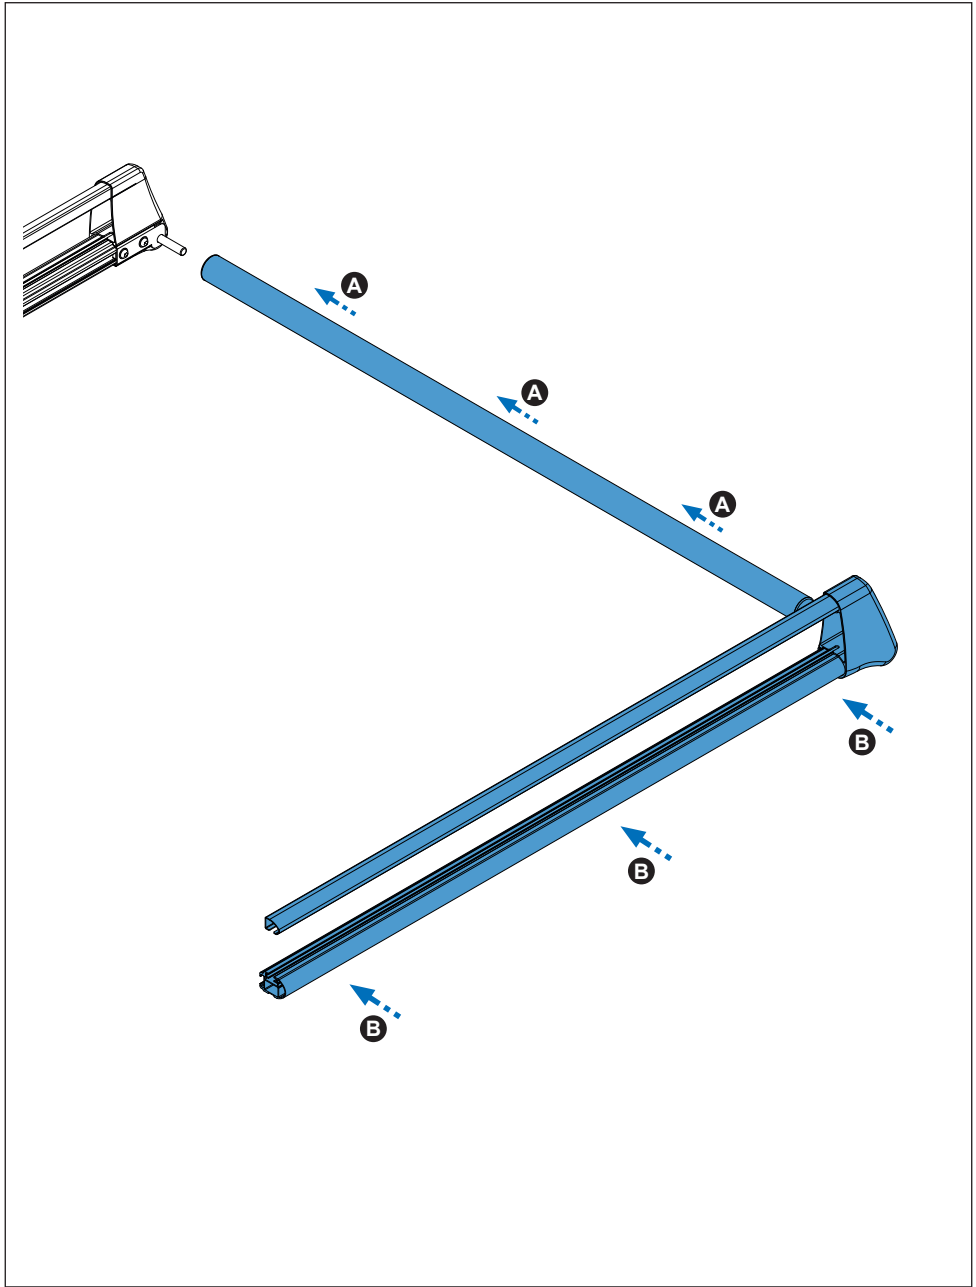

	912-200	912-201	912-202
	1x (861-108)	1x (861-108)	1x (861-108)
	1x (821-139) 110 cm / 43"	1x (821-142) 126 cm / 50"	1x (821-144) 140 cm / 55"
	5x (827-461) 110 cm / 43"	5x (827-462) 126 cm / 50"	5x (827-464) 140 cm / 55"
	1x (716-371) 110 cm / 43"	1x (716-372) 126 cm / 50"	1x (716-373) 140 cm / 55"
	1x (805-169) 1x (805-186) 1x (855-223)	1x (805-169) 1x (805-186) 1x (855-223)	1x (805-169) 1x (805-186) 1x (855-223)
Lote / Lot	02-21	02-21	02-21
 Peso / Weight	17,90 kg 39,46 lbs	18,00 kg 39,7 lbs	18,10 kg 40 lbs

2.

3. 

4. 

5. 

6. 

7. 

8. 

9. 