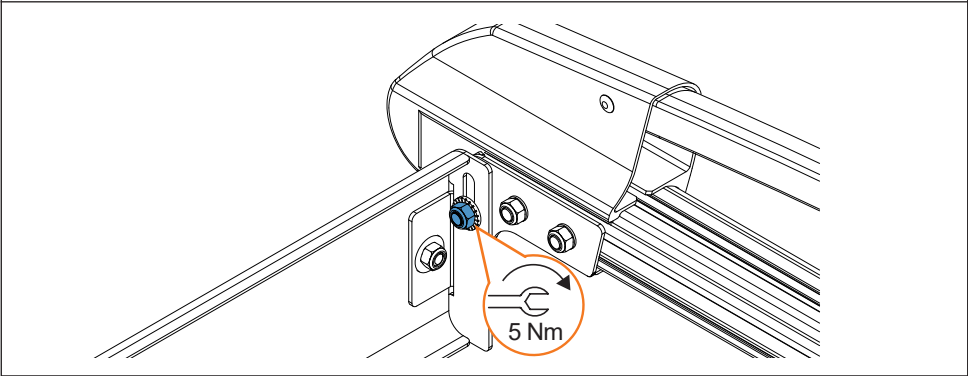

	912-200	912-201	912-202
	1x (861-108)	1x (861-108)	1x (861-108)
	1x (821-139) 110 cm / 43"	1x (821-142) 126 cm / 50"	1x (821-144) 140 cm / 55"
	5x (827-461) 110 cm / 43"	5x (827-462) 126 cm / 50"	5x (827-464) 140 cm / 55"
	1x (716-371) 110 cm / 43"	1x (716-372) 126 cm / 50"	1x (716-373) 140 cm / 55"
	1x (805-169) 1x (805-186) 1x (855-223)	1x (805-169) 1x (805-186) 1x (855-223)	1x (805-169) 1x (805-186) 1x (855-223)
Lote / Lot	02-21	02-21	02-21
 Peso / Weight	17,90 kg 39,46 lbs	18,00 kg 39,7 lbs	18,10 kg 40 lbs

2.

3. 

4. 

5. 

6. 

7. 

8. 

9. 