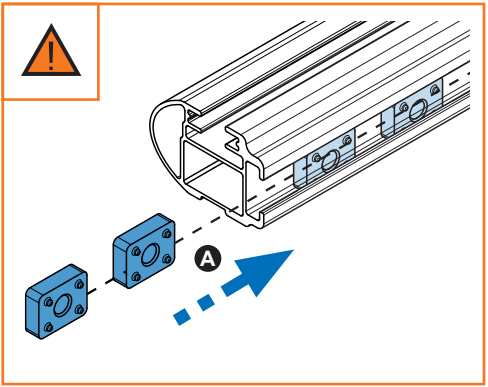

	912-200	912-201	912-202
	1x (861-108)	1x (861-108)	1x (861-108)
	1x (821-139) 110 cm / 43"	1x (821-142) 126 cm / 50"	1x (821-144) 140 cm / 55"
	5x (827-461) 110 cm / 43"	5x (827-462) 126 cm / 50"	5x (827-464) 140 cm / 55"
	1x (716-371) 110 cm / 43"	1x (716-372) 126 cm / 50"	1x (716-373) 140 cm / 55"
	1x (805-169) 1x (805-186) 1x (855-223)	1x (805-169) 1x (805-186) 1x (855-223)	1x (805-169) 1x (805-186) 1x (855-223)
Lote / Lot	02-21	02-21	02-21
 Peso / Weight	17,90 kg 39,46 lbs	18,00 kg 39,7 lbs	18,10 kg 40 lbs

2.

3. 

4. 

5. 

6. 

7. 

8. 

9. 