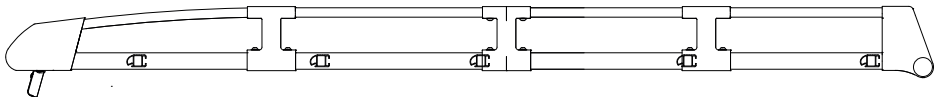

## CRUZ Evo Rack Alu Module A18

Lote-Lot-Lot-Lot:

Peso-Weight-Poids-Gewicht:

Max: 150 kg / 330 lbs

CEE - EEC type approval:

26 R- 04 3024

ES	<b>Instrucción de montaje</b> ¡Leer primero!	Portaequipajes
EN	<b>Assembly instructions</b> Read first!	Roof racks
FR	<b>Instruction de montage</b> Lire en premier!	Galleries
DE	<b>Montageanleitung</b> Zuerst lesen!	Dachgepäckträger
PT	<b>Instruções de montagem</b> Ler primeiro!	Porta bagagens
IT	<b>Istruzioni di montaggio</b> Leggere per primo!	Portabagagli
NL	<b>Montagehandleiding</b> Eerst lezen!	Imperiaal
PL	<b>Instrukcja montażu</b> Najpierw przeczytaj!	Bagażnik dachowy
CZ	<b>Montážní návod</b> Čtěte pozorně!	Strešní nosiče
HU	<b>Szerelési Utasítás</b> Először olvasd el!	Csomagtartó
HR	<b>Detaljne upute</b> Prvo procitati!	Portbagaj
RO	<b>Instructiuni de montaj</b> Intai cititi!	Krovni nosač
RU	<b>Инструкции по монтажу</b> Сначала прочитайте!	Багажники на крышу
GR	<b>Διαβάστε προσεκτικά τις</b> Οδηγίες Συναρμολόγησης!	Μπάρες Οροφής
TR	<b>Öncelikle montaj:</b> Talimatlarını okuyunuz!	Taşıyıcı sistem
SI	<b>Navodila za sestavljanje</b> Preberite!	Strešne košare

	912-200	912-201	912-202
	1x (861-108)	1x (861-108)	1x (861-108)
	1x (821-139) 110 cm / 43"	1x (821-142) 126 cm / 50"	1x (821-144) 140 cm / 55"
	5x (827-461) 110 cm / 43"	5x (827-462) 126 cm / 50"	5x (827-464) 140 cm / 55"
	1x (716-371) 110 cm / 43"	1x (716-372) 126 cm / 50"	1x (716-373) 140 cm / 55"
	1x (805-169) 1x (805-186) 1x (855-223)	1x (805-169) 1x (805-186) 1x (855-223)	1x (805-169) 1x (805-186) 1x (855-223)
Lote / Lot	02-21	02-21	02-21
 Peso / Weight	17,90 kg 39,46 lbs	18,00 kg 39,7 lbs	18,10 kg 40 lbs