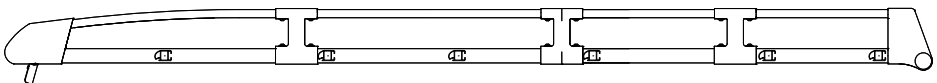

CITY CRASH (M)

CRUZBER SAU
ES-A14018311
P.I. Las Salinas II
14960 - Rute - Spain
cruz-products.com

1.

ES	Contenido embalaje: ¡Verificar!	CZ	Obsah balení: Zkontrolujte!
EN	Package content: Check!	HU	Csomag tartalma: Ellenőrizd!
FR	Contenu d'emballage: Vérifier!	HR	Sadržaj paketa: Provjeri!
DE	Packungsinhalt: Überprüfen!	RO	Pachetul contine: Verificati!
PT	Contéudo embalagem: Verificar!	RU	Содержание упаковки: Проверьте!
IT	Contenuto della confezione: Controllare!	GR	Ελέγξτε το περιεχόμενο: του πακέτου!
NL	Pakket inhoud: Controleer!	TR	Paket içeriğini: Control ediniz!
PL	Zawartość opakowania: sprawdź!	SI	Vsebina paketa: Preverite!

	912-301	912-302	912-303	912-304
	1x (861-112)	1x (861-112)	1x (861-112)	1x (861-112)
	1x (821-142) 126 cm / 50"	1x (821-144) 140 cm / 55"	1x (821-146) 158 cm / 62"	1x (821-148) 170 cm / 67"
	6x (827-462) 126 cm / 50"	6x (827-464) 140 cm / 55"	6x (827-466) 158 cm / 62"	6x (827-468) 170 cm / 67"
	1x (716-372) 126 cm / 50"	1x (716-373) 140 cm / 55"	1x (716-374) 158 cm / 62"	1x (716-375) 170 cm / 67"
	1x (805-169) 1x (805-186) 1x (855-223)	1x (805-169) 1x (805-186) 1x (855-223)	1x (805-169) 1x (805-186) 1x (855-223)	1x (805-169) 1x (805-186) 1x (855-223)
Lote / Lot	02-21	02-21	02-21	02-21
 Peso / Weight	18,56 kg 41 lbs	18,66 kg 41,14 lbs	18,76 kg 41,4 lbs	18,86 kg 41,6 lbs