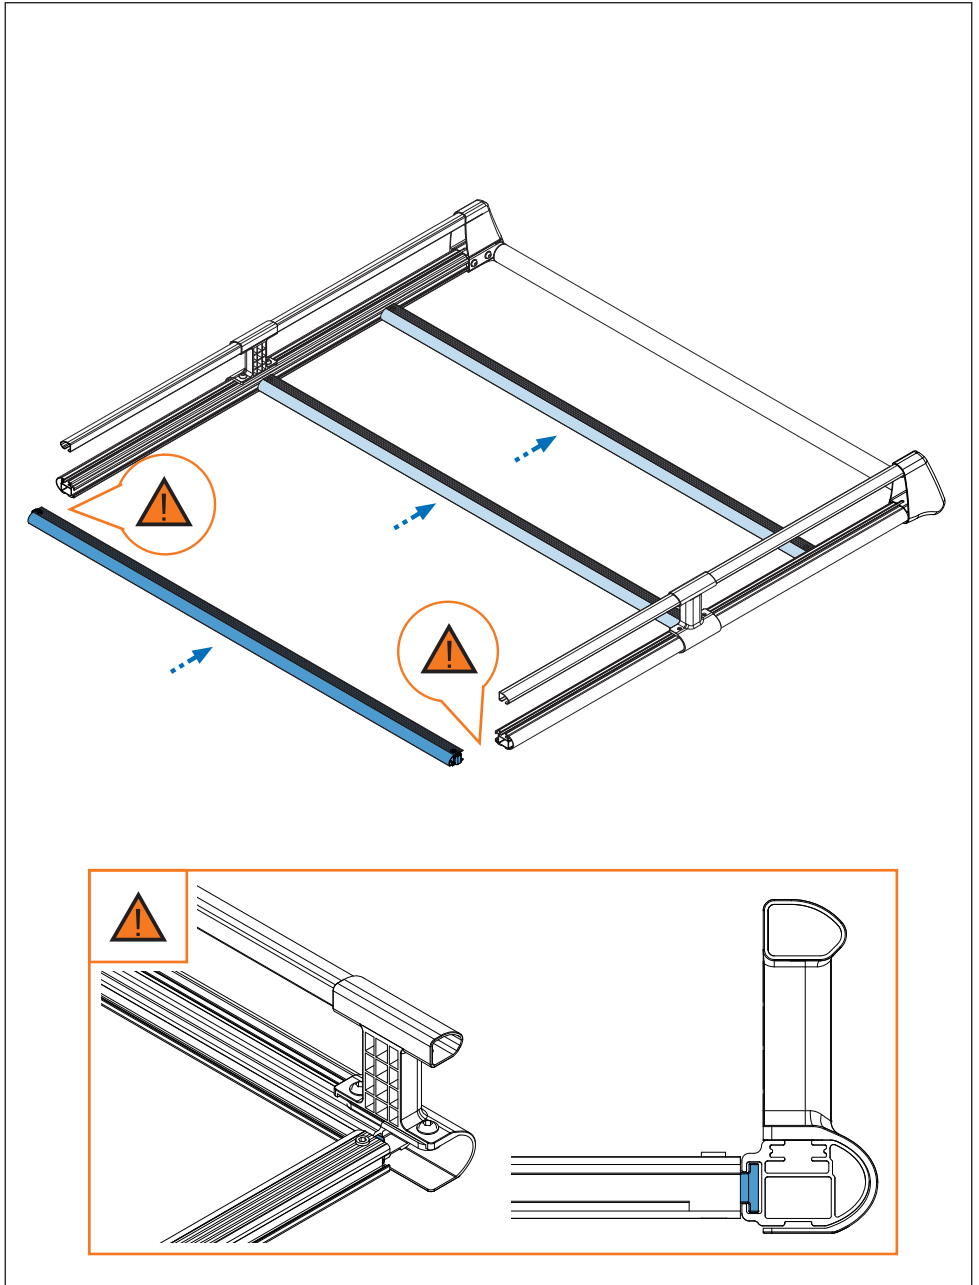

	912-301	912-302	912-303	912-304
	1x (861-112)	1x (861-112)	1x (861-112)	1x (861-112)
	1x (821-142) 126 cm / 50"	1x (821-144) 140 cm / 55"	1x (821-146) 158 cm / 62"	1x (821-148) 170 cm / 67"
	6x (827-462) 126 cm / 50"	6x (827-464) 140 cm / 55"	6x (827-466) 158 cm / 62"	6x (827-468) 170 cm / 67"
	1x (716-372) 126 cm / 50"	1x (716-373) 140 cm / 55"	1x (716-374) 158 cm / 62"	1x (716-375) 170 cm / 67"
	1x (805-169) 1x (805-186) 1x (855-223)	1x (805-169) 1x (805-186) 1x (855-223)	1x (805-169) 1x (805-186) 1x (855-223)	1x (805-169) 1x (805-186) 1x (855-223)
Lote / Lot	02-21	02-21	02-21	02-21
 Peso / Weight	18,56 kg 41 lbs	18,66 kg 41,14 lbs	18,76 kg 41,4 lbs	18,86 kg 41,6 lbs

2.

3. 

4. 

5. 

6. 

7. 

8. 

9. 