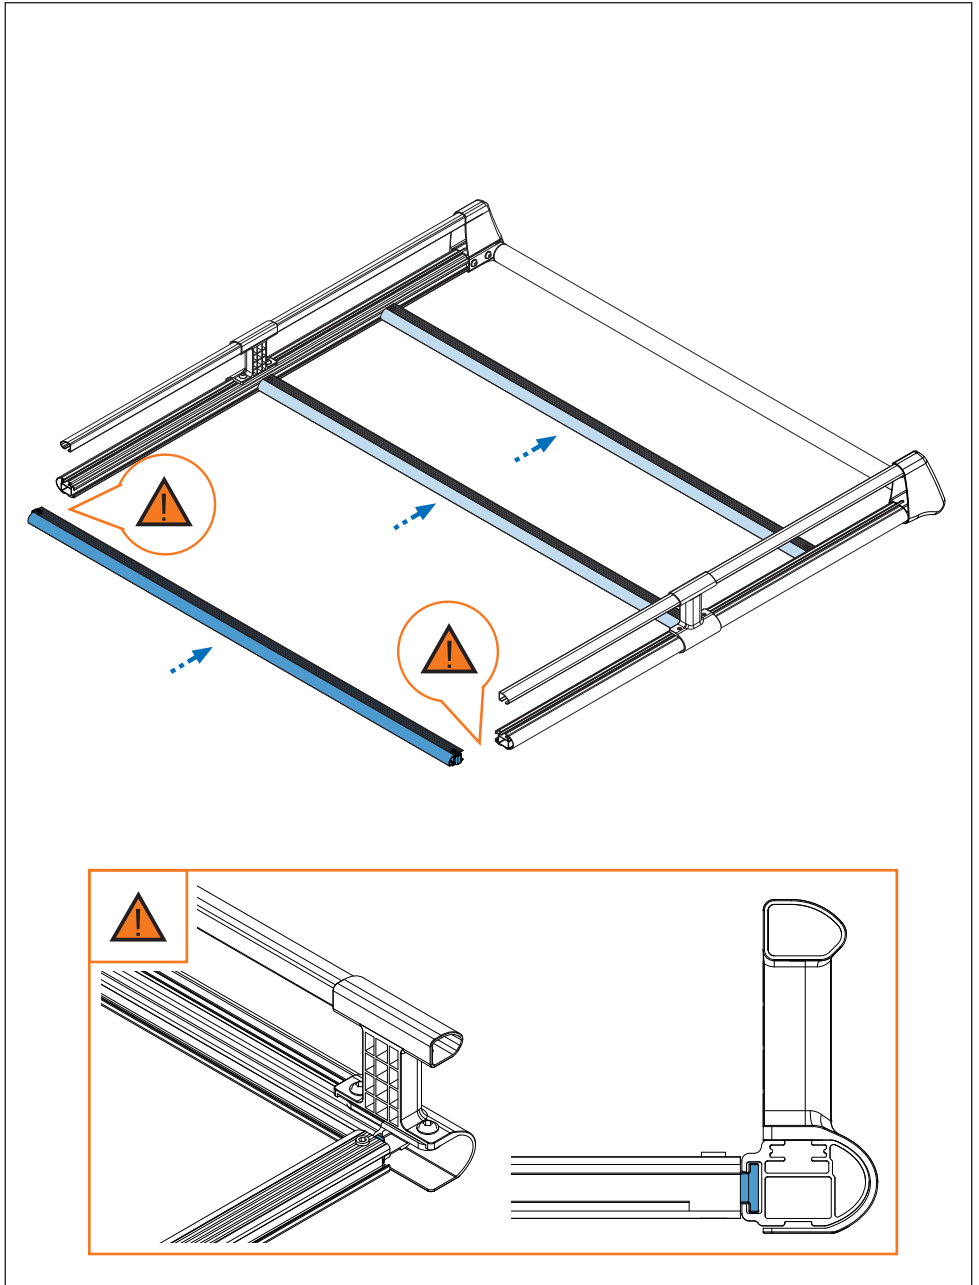

	912-350	912-351	912-352	912-353	912-354
	1x (861-114)	1x (861-114)	1x (861-114)	1x (861-114)	1x (861-114)
	1x (821-139) 110 cm / 43"	1x (821-142) 126 cm / 50"	1x (821-144) 140 cm / 55"	1x (821-146) 158 cm / 62"	1x (821-148) 170 cm / 67"
	7x (827-461) 110 cm / 43"	7x (827-462) 126 cm / 50"	7x (827-464) 140 cm / 55"	7x (827-466) 158 cm / 62"	7x (827-468) 170 cm / 67"
	1x (716-371) 110 cm / 43"	1x (716-372) 126 cm / 50"	1x (716-373) 140 cm / 55"	1x (716-374) 158 cm / 62"	1x (716-375) 170 cm / 67"
	1x (805-169) 1x (805-186) 2x (855-222)	1x (805-169) 1x (805-186) 2x (855-222)	1x (805-169) 1x (805-186) 2x (855-222)	1x (805-169) 1x (805-186) 2x (855-222)	1x (805-169) 1x (805-186) 2x (855-222)
Lote / Lot	02-21	02-21	02-21	02-21	02-21
 Peso / Weight	18,57 kg 41 lbs	19,68 kg 43,4 lbs	20,67 kg 45,57 lbs	21,00 kg 46,3 lbs	21,30 kg 47 lbs

2.

3. 

4. 

5. 

6. 

7. 

8. 

9. 