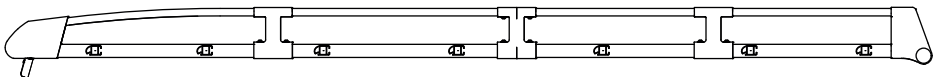

ES	<b>Instrucción de montaje</b> ¡Leer primero!	Portaequipajes
EN	<b>Assembly instructions</b> Read first!	Roof racks
FR	<b>Instruction de montage</b> Lire en premier!	Galleries
DE	<b>Montageanleitung</b> Zuerst lesen!	Dachgepäckträger
PT	<b>Instruções de montagem</b> Ler primeiro!	Porta bagagens
IT	<b>Istruzioni di montaggio</b> Leggere per primo!	Portabagagli
NL	<b>Montagehandleiding</b> Eerst lezen!	Imperiaal
PL	<b>Instrukcja montażu</b> Najpierw przeczytaj!	Bagażnik dachowy
CZ	<b>Montážní návod</b> Čtěte pozorně!	Strešní nosiče
HU	<b>Szerelési Utasítás</b> Először olvasd el!	Csomagtartó
HR	<b>Detaljne upute</b> Prvo procitati!	Portbagaj
RO	<b>Instructiuni de montaj</b> Intai cititi!	Krovni nosač
RU	<b>Инструкции по монтажу</b> Сначала прочитайте!	Багажники на крышу
GR	<b>Διαβάστε προσεκτικά τις</b> Οδηγίες Συναρμολόγησης!	Μπάρες Οροφής
TR	<b>Öncelikle montaj:</b> Talimatlarını okuyunuz!	Taşıyıcı sistem
SI	<b>Navodila za sestavljanje</b> Preberite!	Strešne košare

	912-350	912-351	912-352	912-353	912-354
	1x (861-114)	1x (861-114)	1x (861-114)	1x (861-114)	1x (861-114)
	1x (821-139) 110 cm / 43"	1x (821-142) 126 cm / 50"	1x (821-144) 140 cm / 55"	1x (821-146) 158 cm / 62"	1x (821-148) 170 cm / 67"
	7x (827-461) 110 cm / 43"	7x (827-462) 126 cm / 50"	7x (827-464) 140 cm / 55"	7x (827-466) 158 cm / 62"	7x (827-468) 170 cm / 67"
	1x (716-371) 110 cm / 43"	1x (716-372) 126 cm / 50"	1x (716-373) 140 cm / 55"	1x (716-374) 158 cm / 62"	1x (716-375) 170 cm / 67"
	1x (805-169) 1x (805-186) 2x (855-222)	1x (805-169) 1x (805-186) 2x (855-222)	1x (805-169) 1x (805-186) 2x (855-222)	1x (805-169) 1x (805-186) 2x (855-222)	1x (805-169) 1x (805-186) 2x (855-222)
Lote / Lot	02-21	02-21	02-21	02-21	02-21
 Peso / Weight	18,57 kg 41 lbs	19,68 kg 43,4 lbs	20,67 kg 45,57 lbs	21,00 kg 46,3 lbs	21,30 kg 47 lbs