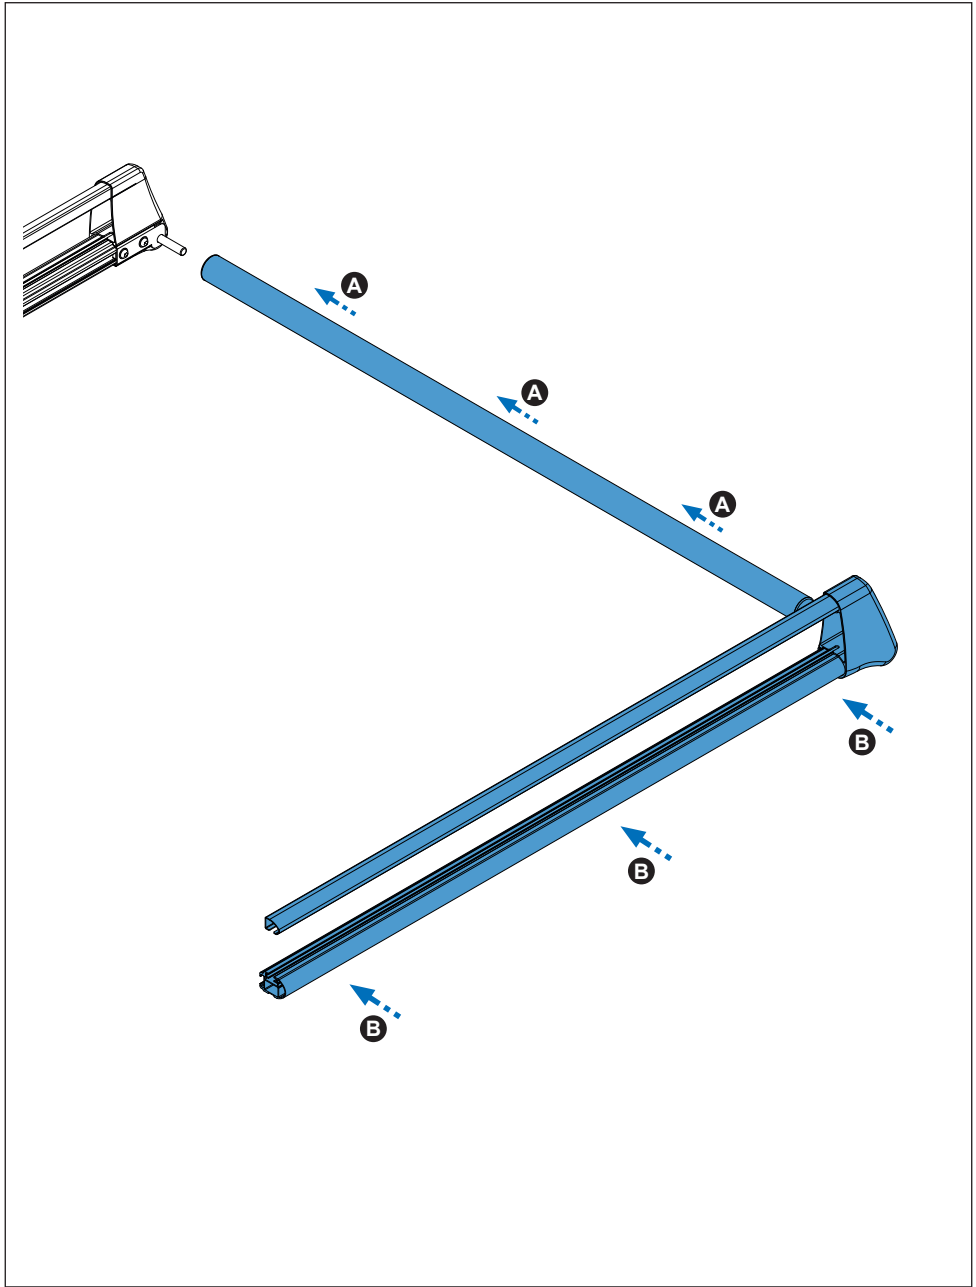

	912-702	912-703	912-704
	1x (861-134)	1x (861-134)	1x (861-134)
	1x (821-144) 140 cm / 55"	1x (821-146) 158 cm / 62"	1x (821-148) 170 cm / 67"
	11x (827-464) 140 cm / 55"	11x (827-466) 158 cm / 62"	11x (827-468) 170 cm / 67"
	1x (716-373) 140 cm / 55"	1x (716-374) 158 cm / 62"	1x (716-375) 170 cm / 67"
	1x (805-169) 1x (805-186) 2x (855-223)	1x (805-169) 1x (805-186) 2x (855-223)	1x (805-169) 1x (805-186) 2x (855-223)
Lote / Lot	02-21	02-21	02-21
 Peso / Weight	36,00 kg 79,37 lbs	36,50 kg 80,5 lbs	37,00 kg 81,57 lbs

2.

3. 

4. 

5. 

6. 

7. 

8. 

9. 