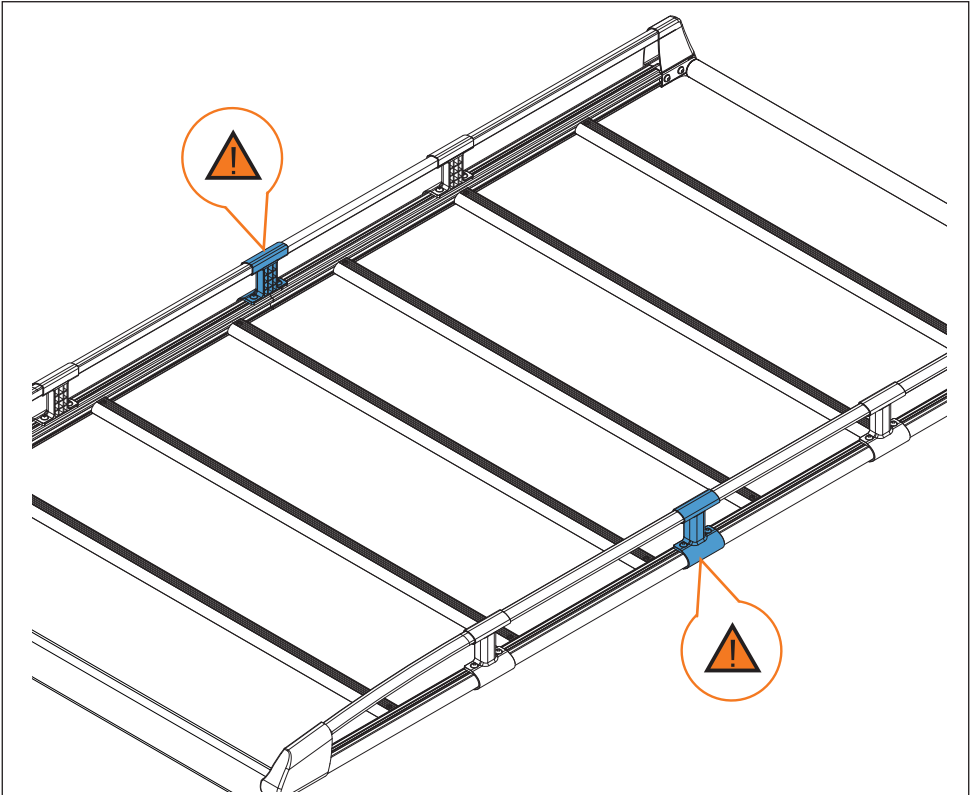

	912-702	912-703	912-704
	1x (861-134)	1x (861-134)	1x (861-134)
	1x (821-144) 140 cm / 55"	1x (821-146) 158 cm / 62"	1x (821-148) 170 cm / 67"
	11x (827-464) 140 cm / 55"	11x (827-466) 158 cm / 62"	11x (827-468) 170 cm / 67"
	1x (716-373) 140 cm / 55"	1x (716-374) 158 cm / 62"	1x (716-375) 170 cm / 67"
	1x (805-169) 1x (805-186) 2x (855-223)	1x (805-169) 1x (805-186) 2x (855-223)	1x (805-169) 1x (805-186) 2x (855-223)
Lote / Lot	02-21	02-21	02-21
 Peso / Weight	36,00 kg 79,37 lbs	36,50 kg 80,5 lbs	37,00 kg 81,57 lbs

2.

3. 

4. 

5. 

6. 

7. 

8. 

9. 