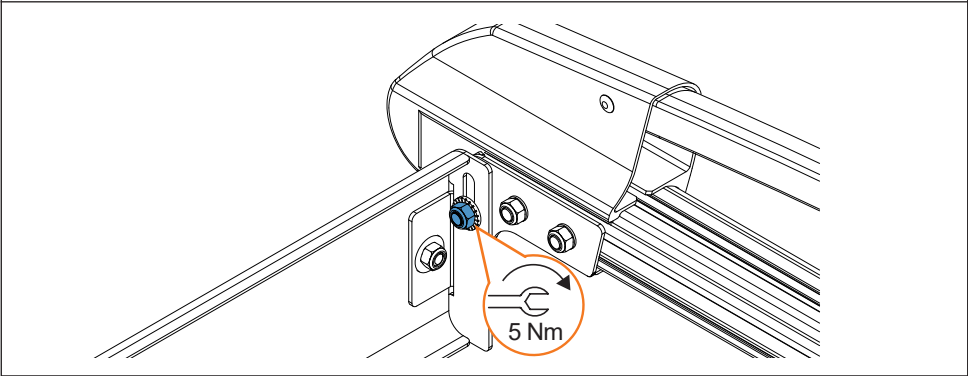

	912-702	912-703	912-704
	1x (861-134)	1x (861-134)	1x (861-134)
	1x (821-144) 140 cm / 55"	1x (821-146) 158 cm / 62"	1x (821-148) 170 cm / 67"
	11x (827-464) 140 cm / 55"	11x (827-466) 158 cm / 62"	11x (827-468) 170 cm / 67"
	1x (716-373) 140 cm / 55"	1x (716-374) 158 cm / 62"	1x (716-375) 170 cm / 67"
	1x (805-169) 1x (805-186) 2x (855-223)	1x (805-169) 1x (805-186) 2x (855-223)	1x (805-169) 1x (805-186) 2x (855-223)
Lote / Lot	02-21	02-21	02-21
 Peso / Weight	36,00 kg 79,37 lbs	36,50 kg 80,5 lbs	37,00 kg 81,57 lbs

2.

3. 

4. 

5. 

6. 

7. 

8. 

9. 