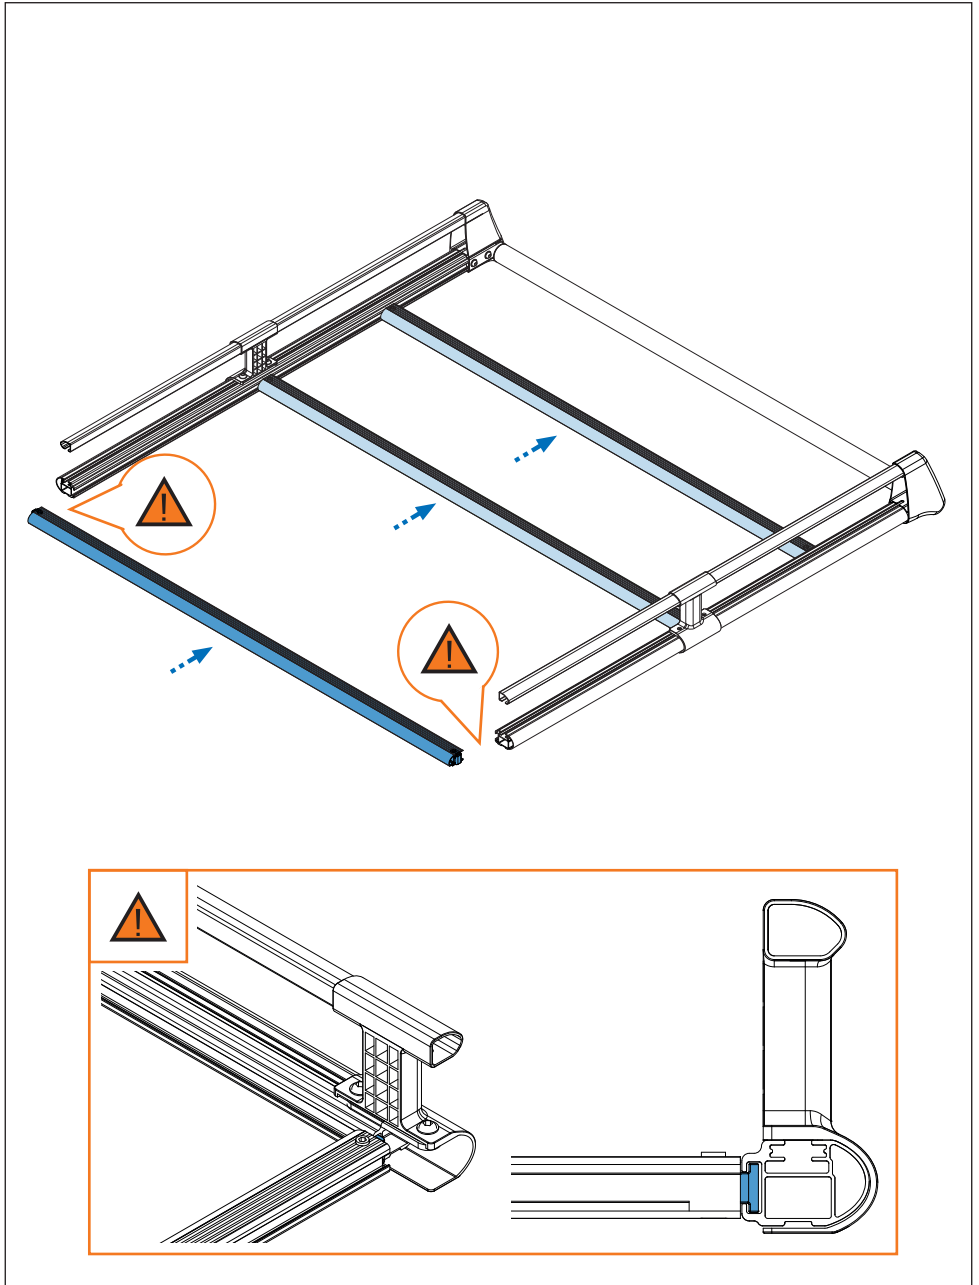

	912-702	912-703	912-704
	1x (861-134)	1x (861-134)	1x (861-134)
	1x (821-144) 140 cm / 55"	1x (821-146) 158 cm / 62"	1x (821-148) 170 cm / 67"
	11x (827-464) 140 cm / 55"	11x (827-466) 158 cm / 62"	11x (827-468) 170 cm / 67"
	1x (716-373) 140 cm / 55"	1x (716-374) 158 cm / 62"	1x (716-375) 170 cm / 67"
	1x (805-169) 1x (805-186) 2x (855-223)	1x (805-169) 1x (805-186) 2x (855-223)	1x (805-169) 1x (805-186) 2x (855-223)
Lote / Lot	02-21	02-21	02-21
 Peso / Weight	36,00 kg 79,37 lbs	36,50 kg 80,5 lbs	37,00 kg 81,57 lbs

2.

3. 

4. 

5. 

6. 

7. 

8. 

9. 