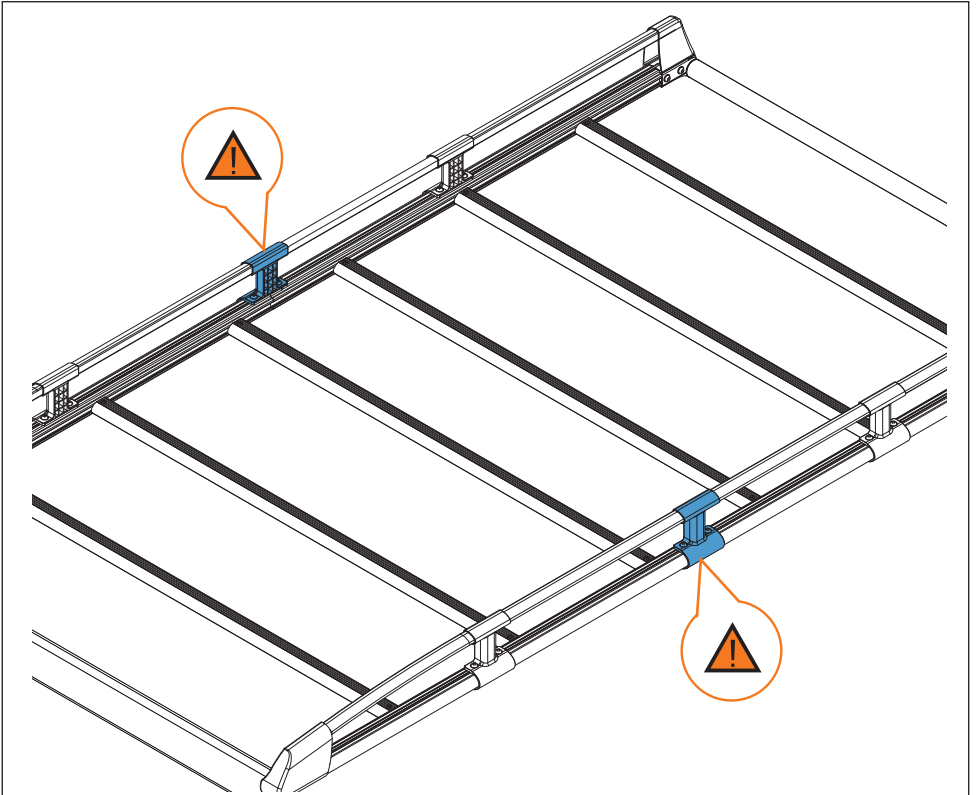

	912-802	912-803	912-804
	1x (861-122) 1x (861-148)	1x (861-122) 1x (861-148)	1x (861-122) 1x (861-148)
	1x (821-144) 140 cm / 55"	1x (821-146) 158 cm / 62"	1x (821-148) 170 cm / 67"
	12x (827-464) 140 cm / 55"	12x (827-466) 158 cm / 62"	12x (827-468) 170 cm / 67"
	1x (716-373) 140 cm / 55"	1x (716-374) 158 cm / 62"	1x (716-375) 170 cm / 67"
	1x (805-169) 1x (805-186) 2x (855-223)	1x (805-169) 1x (805-186) 2x (855-223)	1x (805-169) 1x (805-186) 2x (855-223)
Lote / Lot	02-21	02-21	02-21
 Peso / Weight	39,00 kg 86 lbs	39,50 kg 87,1 lbs	40,00 kg 88,2 lbs

2.

3. 

4. 

5. 

6. 

7. 

8. 

9. 