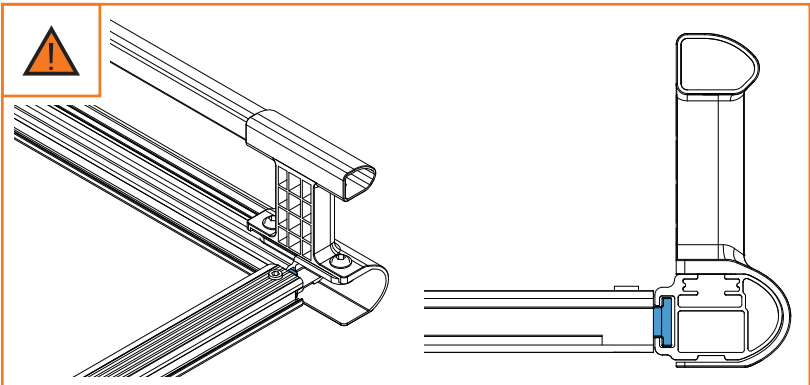

	912-802	912-803	912-804
	1x (861-122) 1x (861-148)	1x (861-122) 1x (861-148)	1x (861-122) 1x (861-148)
	1x (821-144) 140 cm / 55"	1x (821-146) 158 cm / 62"	1x (821-148) 170 cm / 67"
	12x (827-464) 140 cm / 55"	12x (827-466) 158 cm / 62"	12x (827-468) 170 cm / 67"
	1x (716-373) 140 cm / 55"	1x (716-374) 158 cm / 62"	1x (716-375) 170 cm / 67"
	1x (805-169) 1x (805-186) 2x (855-223)	1x (805-169) 1x (805-186) 2x (855-223)	1x (805-169) 1x (805-186) 2x (855-223)
Lote / Lot	02-21	02-21	02-21
 Peso / Weight	39,00 kg 86 lbs	39,50 kg 87,1 lbs	40,00 kg 88,2 lbs

2.

3. 

4. 

5. 

6. 

7. 

8. 

9. 