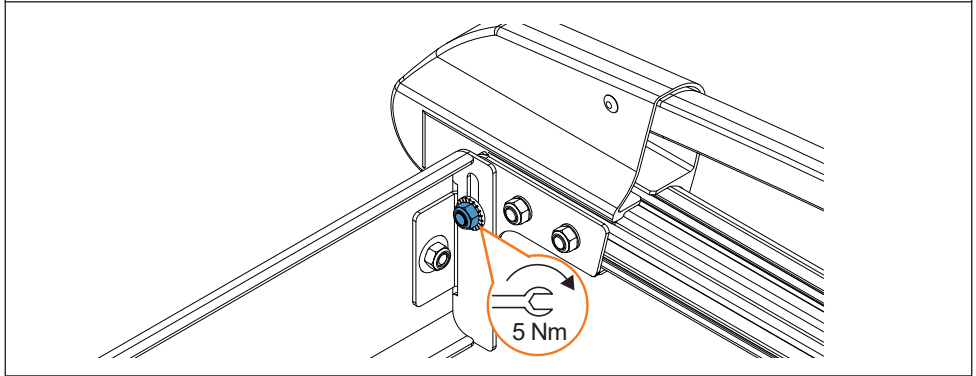

	912-802	912-803	912-804
	1x (861-122) 1x (861-148)	1x (861-122) 1x (861-148)	1x (861-122) 1x (861-148)
	1x (821-144) 140 cm / 55"	1x (821-146) 158 cm / 62"	1x (821-148) 170 cm / 67"
	12x (827-464) 140 cm / 55"	12x (827-466) 158 cm / 62"	12x (827-468) 170 cm / 67"
	1x (716-373) 140 cm / 55"	1x (716-374) 158 cm / 62"	1x (716-375) 170 cm / 67"
	1x (805-169) 1x (805-186) 2x (855-223)	1x (805-169) 1x (805-186) 2x (855-223)	1x (805-169) 1x (805-186) 2x (855-223)
Lote / Lot	02-21	02-21	02-21
 Peso / Weight	39,00 kg 86 lbs	39,50 kg 87,1 lbs	40,00 kg 88,2 lbs

2.

3. 

4. 

5. 

6. 

7. 

8. 

9. 