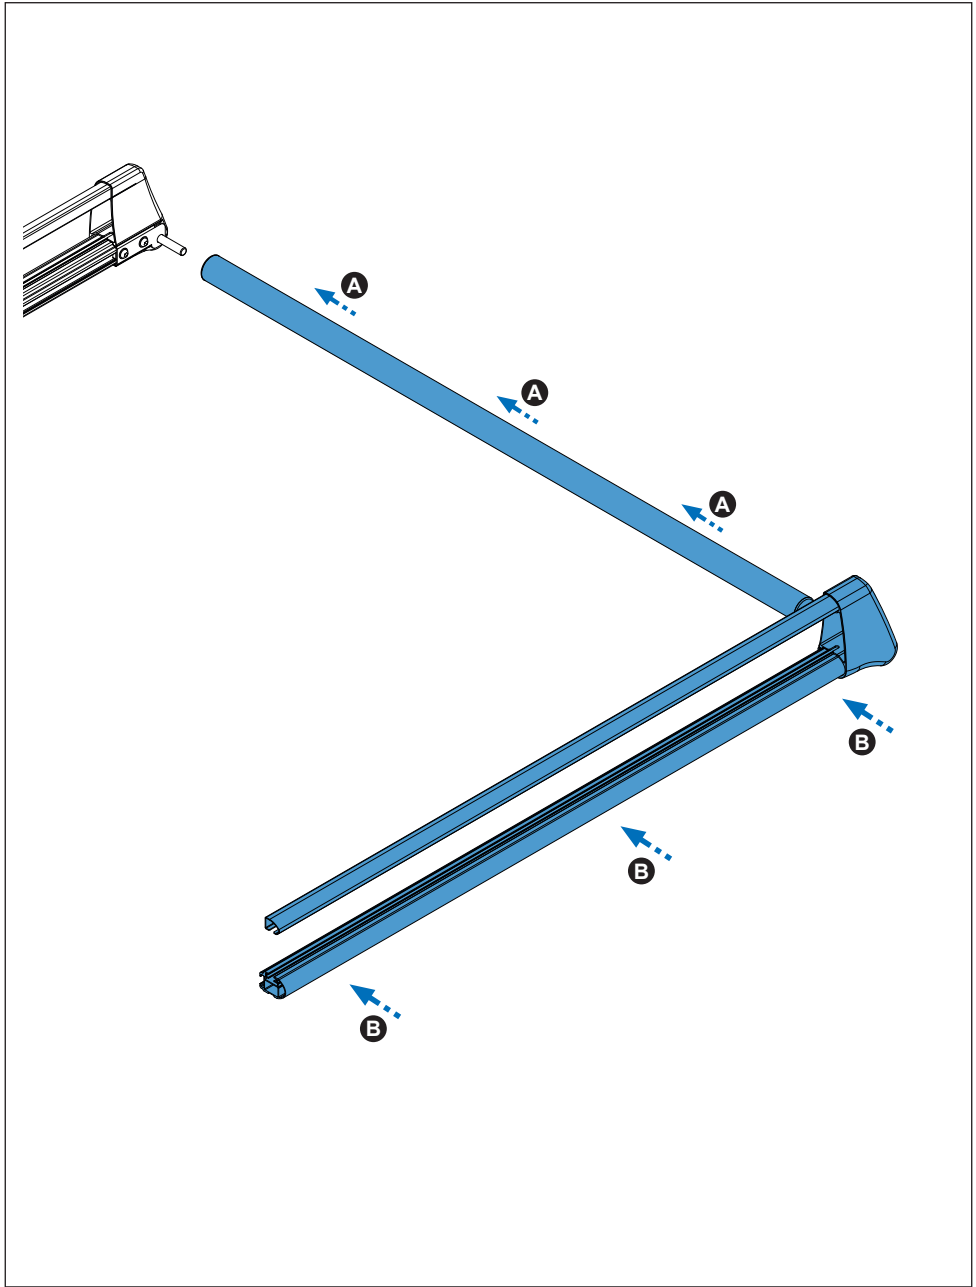

	912-802	912-803	912-804
	1x (861-122) 1x (861-148)	1x (861-122) 1x (861-148)	1x (861-122) 1x (861-148)
	1x (821-144) 140 cm / 55"	1x (821-146) 158 cm / 62"	1x (821-148) 170 cm / 67"
	12x (827-464) 140 cm / 55"	12x (827-466) 158 cm / 62"	12x (827-468) 170 cm / 67"
	1x (716-373) 140 cm / 55"	1x (716-374) 158 cm / 62"	1x (716-375) 170 cm / 67"
	1x (805-169) 1x (805-186) 2x (855-223)	1x (805-169) 1x (805-186) 2x (855-223)	1x (805-169) 1x (805-186) 2x (855-223)
Lote / Lot	02-21	02-21	02-21
 Peso / Weight	39,00 kg 86 lbs	39,50 kg 87,1 lbs	40,00 kg 88,2 lbs

2.

3. 

4. 

5. 

6. 

7. 

8. 

9. 