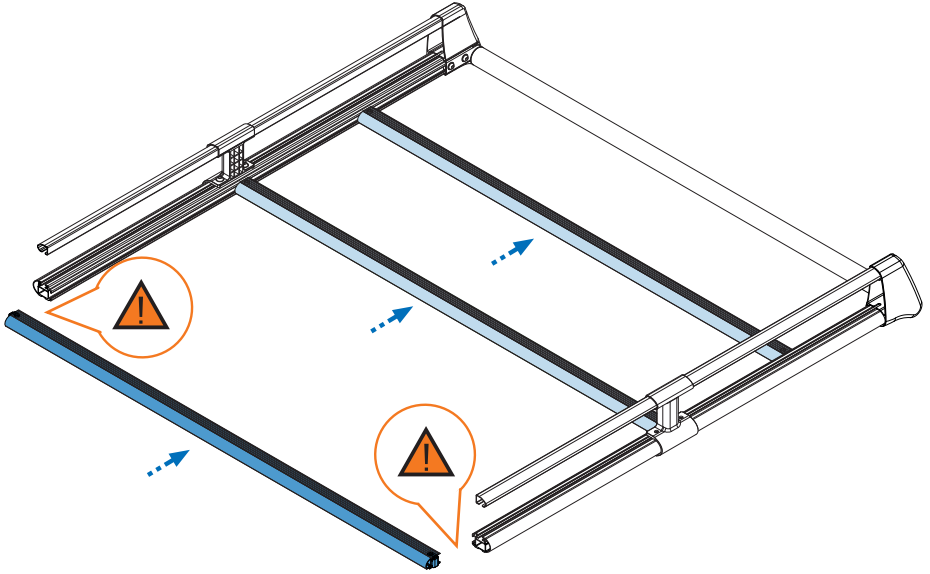

	912-802	912-803	912-804
	1x (861-122) 1x (861-148)	1x (861-122) 1x (861-148)	1x (861-122) 1x (861-148)
	1x (821-144) 140 cm / 55"	1x (821-146) 158 cm / 62"	1x (821-148) 170 cm / 67"
	12x (827-464) 140 cm / 55"	12x (827-466) 158 cm / 62"	12x (827-468) 170 cm / 67"
	1x (716-373) 140 cm / 55"	1x (716-374) 158 cm / 62"	1x (716-375) 170 cm / 67"
	1x (805-169) 1x (805-186) 2x (855-223)	1x (805-169) 1x (805-186) 2x (855-223)	1x (805-169) 1x (805-186) 2x (855-223)
Lote / Lot	02-21	02-21	02-21
 Peso / Weight	39,00 kg 86 lbs	39,50 kg 87,1 lbs	40,00 kg 88,2 lbs

2.

3. 

4. 

5. 

6. 

7. 

8. 

9. 