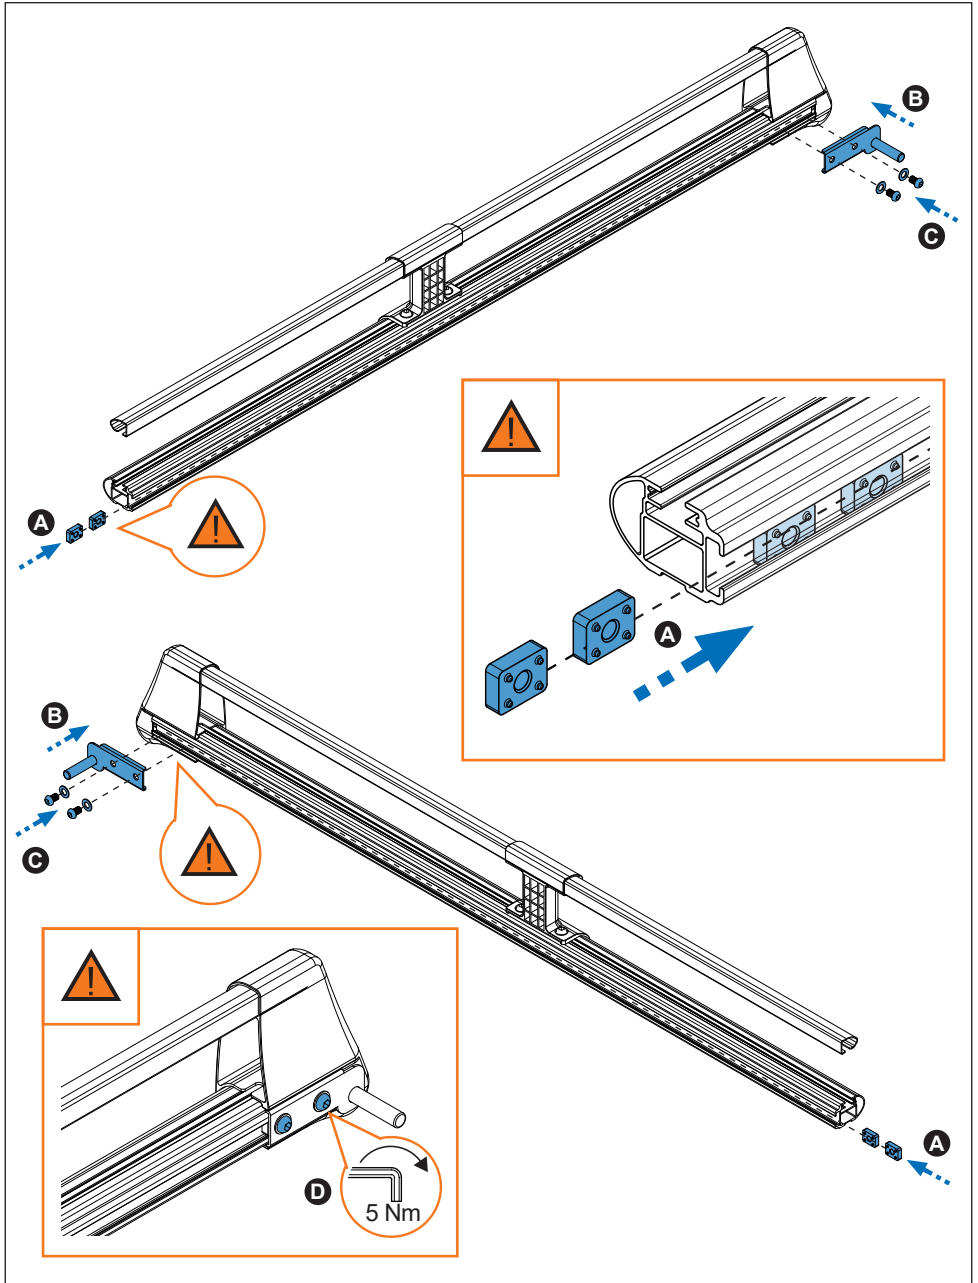

	912-802	912-803	912-804
	1x (861-122) 1x (861-148)	1x (861-122) 1x (861-148)	1x (861-122) 1x (861-148)
	1x (821-144) 140 cm / 55"	1x (821-146) 158 cm / 62"	1x (821-148) 170 cm / 67"
	12x (827-464) 140 cm / 55"	12x (827-466) 158 cm / 62"	12x (827-468) 170 cm / 67"
	1x (716-373) 140 cm / 55"	1x (716-374) 158 cm / 62"	1x (716-375) 170 cm / 67"
	1x (805-169) 1x (805-186) 2x (855-223)	1x (805-169) 1x (805-186) 2x (855-223)	1x (805-169) 1x (805-186) 2x (855-223)
Lote / Lot	02-21	02-21	02-21
 Peso / Weight	39,00 kg 86 lbs	39,50 kg 87,1 lbs	40,00 kg 88,2 lbs

2.

3. 

4. 

5. 

6. 

7. 

8. 

9. 