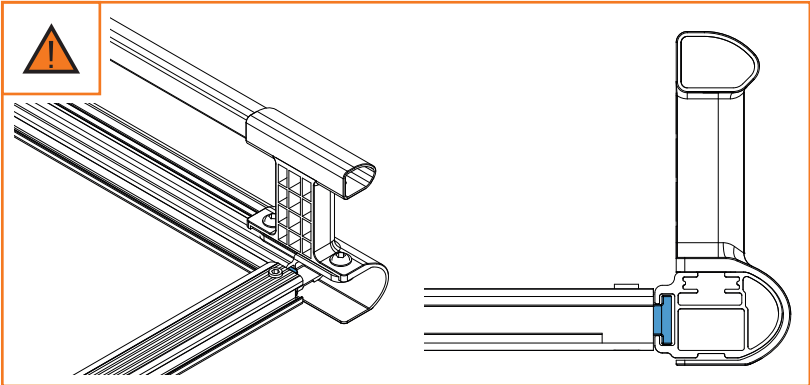

	912-827	912-828
	1x (861-126) 1x (861-148)	1x (861-126) 1x (861-148)
	1x (821-146) 158 cm / 62"	1x (821-148) 170 cm / 67"
	13x (827-466) 158 cm / 62"	13x (827-468) 170 cm / 67"
	1x (716-374) 158 cm / 62"	1x (716-375) 170 cm / 67"
	1x (805-169) 1x (805-186) 2x (855-223)	1x (805-169) 1x (805-186) 2x (855-223)
Lote / Lot	02-21	02-21
 Peso / Weight	40,50 kg 89,3 lbs	41,00 kg 90,4 lbs

2.

3. 

4. 

5. 

6. 

7. 

8. 

9. 