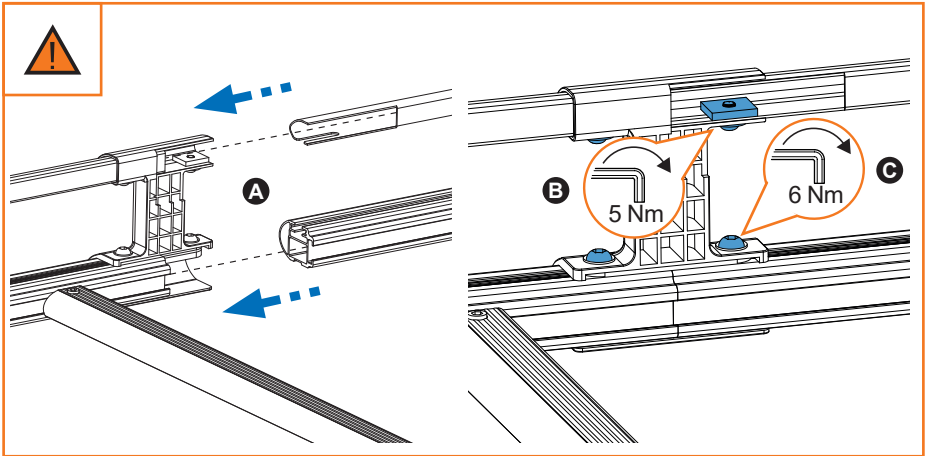

	912-827	912-828
	1x (861-126) 1x (861-148)	1x (861-126) 1x (861-148)
	1x (821-146) 158 cm / 62"	1x (821-148) 170 cm / 67"
	13x (827-466) 158 cm / 62"	13x (827-468) 170 cm / 67"
	1x (716-374) 158 cm / 62"	1x (716-375) 170 cm / 67"
	1x (805-169) 1x (805-186) 2x (855-223)	1x (805-169) 1x (805-186) 2x (855-223)
Lote / Lot	02-21	02-21
 Peso / Weight	40,50 kg 89,3 lbs	41,00 kg 90,4 lbs

2.

3. 

4. 

5. 

6. 

7. 

8. 

9. 