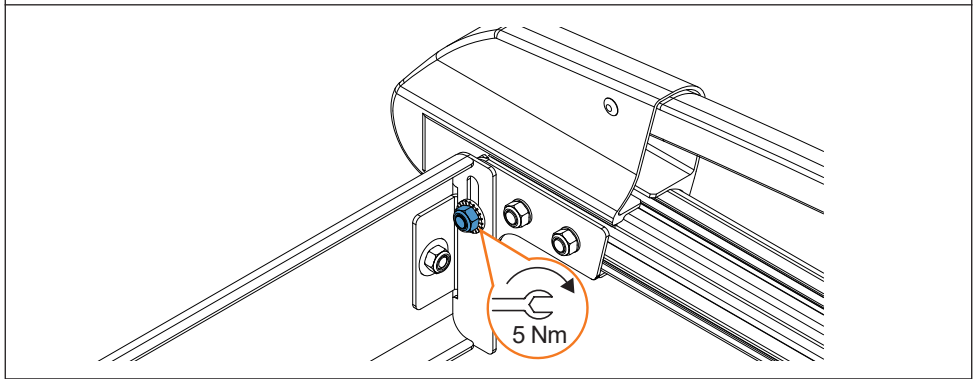

	912-827	912-828
	1x (861-126) 1x (861-148)	1x (861-126) 1x (861-148)
	1x (821-146) 158 cm / 62"	1x (821-148) 170 cm / 67"
	13x (827-466) 158 cm / 62"	13x (827-468) 170 cm / 67"
	1x (716-374) 158 cm / 62"	1x (716-375) 170 cm / 67"
	1x (805-169) 1x (805-186) 2x (855-223)	1x (805-169) 1x (805-186) 2x (855-223)
Lote / Lot	02-21	02-21
 Peso / Weight	40,50 kg 89,3 lbs	41,00 kg 90,4 lbs

2.

3. 

4. 

5. 

6. 

7. 

8. 

9. 