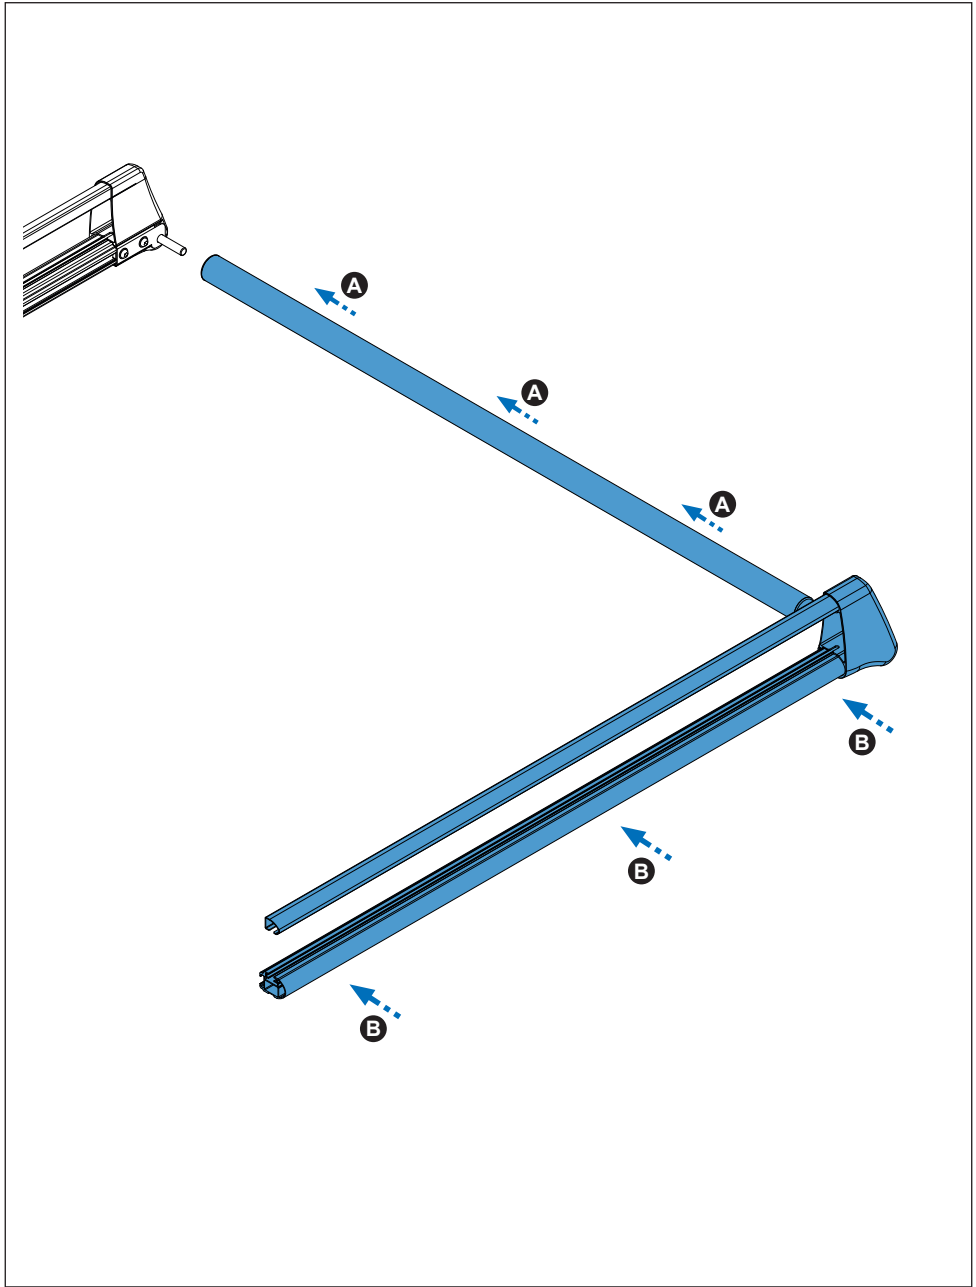

	912-827	912-828
	1x (861-126) 1x (861-148)	1x (861-126) 1x (861-148)
	1x (821-146) 158 cm / 62"	1x (821-148) 170 cm / 67"
	13x (827-466) 158 cm / 62"	13x (827-468) 170 cm / 67"
	1x (716-374) 158 cm / 62"	1x (716-375) 170 cm / 67"
	1x (805-169) 1x (805-186) 2x (855-223)	1x (805-169) 1x (805-186) 2x (855-223)
Lote / Lot	02-21	02-21
 Peso / Weight	40,50 kg 89,3 lbs	41,00 kg 90,4 lbs

2.

3. 

4. 

5. 

6. 

7. 

8. 

9. 