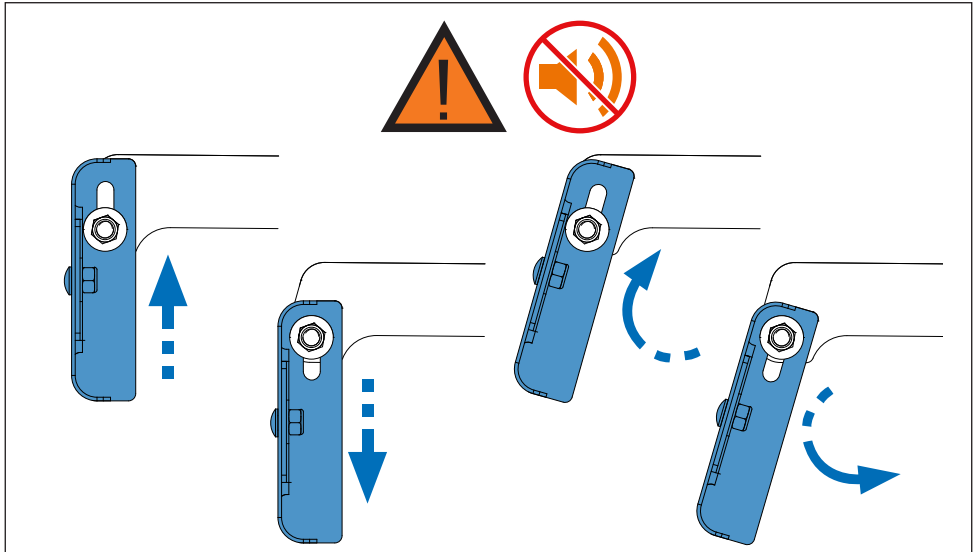

No compatible con portón trasero
Pas compatible avec hayon
Not suitable for vans with tailgate
Nicht verwendbar bei Fahrzeugen mit Heckklappe.

1.

ES	Contenido embalaje: ¡Verificar!	x1		x1
EN	Package content: Check!			
FR	Contenu d'emballage: Vérifier!			
DE	Packungsinhalt: Überprüfen!	x1		x1
PT	Contéudo embalagem: Verificar!			
IT	Contenuto della confezione: Controllare!		(821-152)	(716-320)
NL	Pakket inhoud: Controleer!		126 cm / 50"	126 cm / 50"
PL	Zawartość opakowania: sprawdź!	x1		x1
CZ	Obsah balení: Zkontrolujte!			
HU	Csomag tartalma: Ellenőrizd!		(739-726D)	(739-627T)
HR	Sadržaj paketa: Provjeri!			
RO	Pachetul contine: Verificati!	x5		
RU	Содержание упаковки: Проверьте!			
GR	Ελέγξτε το περιεχόμενο του πακέτου!	1x (805-151)		
		1x (805-153)		
TR	Paket içeriğini: Control ediniz!	1x (805-332)		
		1x (855-218)		
SI	Vsebina paketa: Preverite!	1x (855-558)		

2. 

3. 

4. 

5. 

6. 

7. 

8. 

9. 