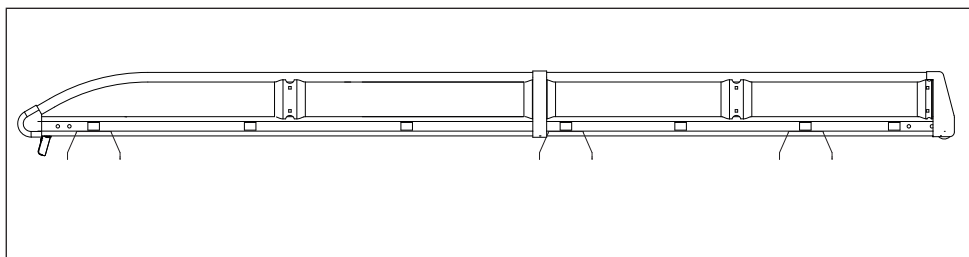

CEE - EEC type approval:

E9 26 R- 04 3024

CRUZBER SAU
ES-A14018311
P.I. Las Salinas II
14960 - Rute - Spain
cruz-products.com

ES	Instrucción de montaje ¡Leer primero!	Portaequipajes
EN	Assembly instructions Read first!	Roof racks
FR	Instruction de montage Lire en premier!	Galeries
DE	Montageanleitung Zuerst lesen!	Dachgepäckträger
PT	Instruções de montagem Ler primeiro!	Porta bagagens
IT	Istruzioni di montaggio Leggere per primo!	Portabagagli
NL	Montagehandleiding Eerst lezen!	Imperiaal
PL	Instrukcja montażu Najpierw przeczytaj!	Bagażnik dachowy
CZ	Montážní návod Čtěte pozorně!	Strešní nosiče
HU	Szerelési Utasítás Először olvasd el!	Csomagtartó
HR	Detaljne upute Prvo procitati!	Portbagaj
RO	Instructiuni de montaj Intai cititi!	Krovni nosač
RU	Инструкции по монтажу Сначала прочитайте!	Багажники на крышу
GR	Διαβάστε προσεκτικά τις Οδηγίες Συναρμολόγησης!	Μπάρες Οροφής
TR	Öncelikle montaj: Talimatlarını okuyunuz!	Taşıyıcı sistem
SI	Navodila za sestavljanje Preberite!	Strešne košare

No compatible con portón trasero
Pas compatible avec hayon
Not suitable for vans with tailgate
Nicht verwendbar bei Fahrzeugen mit Heckklappe.

1.

ES	Contenido embalaje: ¡Verificar!	x1		x1
EN	Package content: Check!			
FR	Contenu d'emballage: Vérifier!			
DE	Packungsinhalt: Überprüfen!	x1		x1
PT	Contéudo embalagem: Verificar!			
IT	Contenuto della confezione: Controllare!		(821-152)	(716-320)
NL	Pakket inhoud: Controleer!		126 cm / 50"	126 cm / 50"
PL	Zawartość opakowania: sprawdź!	x1		x1
CZ	Obsah balení: Zkontrolujte!			
HU	Csomag tartalma: Ellenőrizd!		(739-726D)	(739-627T)
HR	Sadržaj paketa: Provjeri!			
RO	Pachetul contine: Verificati!	x5		
RU	Содержание упаковки: Проверьте!			
GR	Ελέγξτε το περιεχόμενο του πακέτου!	1x (805-151)		
		1x (805-153)		
TR	Paket içeriğini: Control ediniz!	1x (805-332)		
		1x (855-218)		
SI	Vsebina paketa: Preverite!	1x (855-558)		