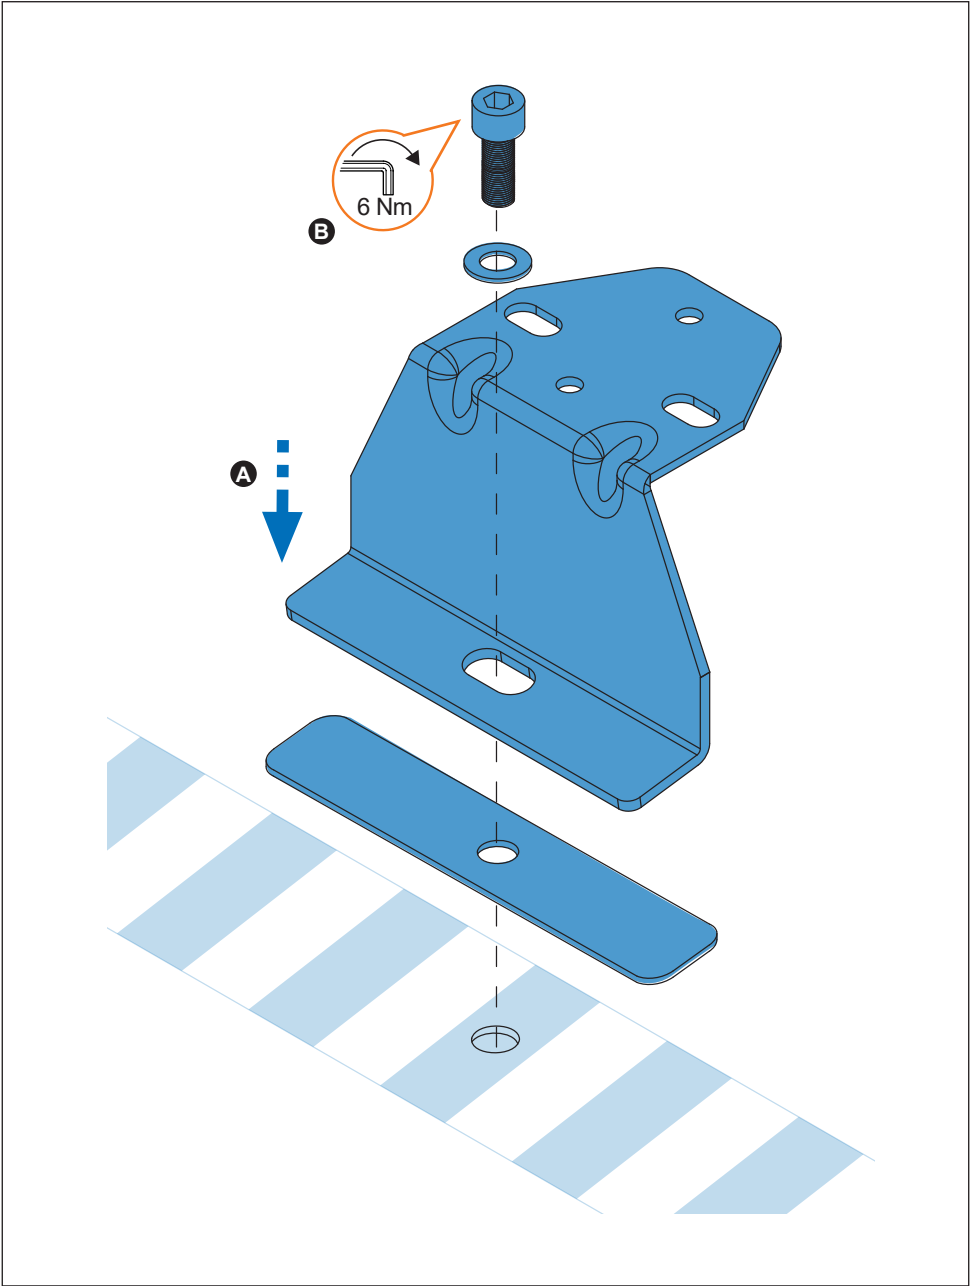

CEE - EEC type approval:

E9 26 R- 04 3024

CRUZBER SAU
ES-A14018311
P.I. Las Salinas II
14960 - Rute - Spain
cruz-products.com

ES	Instrucción de montaje ¡Leer primero!	Portaequipajes
EN	Assembly instructions Read first!	Roof racks
FR	Instruction de montage Lire en premier!	Galeries
DE	Montageanleitung Zuerst lesen!	Dachgepäckträger
PT	Instruções de montagem Ler primeiro!	Porta bagagens
IT	Istruzioni di montaggio Leggere per primo!	Portabagagli
NL	Montagehandleiding Eerst lezen!	Imperiaal
PL	Instrukcja montażu Najpierw przeczytaj!	Bagażnik dachowy
CZ	Montážní návod Čtěte pozorně!	Strešní nosiče
HU	Szerelési Utasítás Először olvasd el!	Csomagtartó
HR	Detaljne upute Prvo procitati!	Portbagaj
RO	Instructiuni de montaj Intai cititi!	Krovni nosač
RU	Инструкции по монтажу Сначала прочитайте!	Багажники на крышу
GR	Διαβάστε προσεκτικά τις Οδηγίες Συναρμολόγησης!	Μπάρες Οροφής
TR	Öncelikle montaj: Talimatlarını okuyunuz!	Taşıyıcı sistem
SI	Navodila za sestavljanje Preberite!	Strešne košare

No compatible con portón trasero
Pas compatible avec hayon
Not suitable for vans with tailgate
Nicht verwendbar bei Fahrzeugen mit Heckklappe.

1.

ES	Contenido embalaje: ¡Verificar!	x1		x1
EN	Package content: Check!			
FR	Contenu d'emballage: Vérifier!			
DE	Packungsinhalt: Überprüfen!	x1		x1
PT	Contéudo embalagem: Verificar!			
IT	Contenuto della confezione: Controllare!		(821-152)	(716-320)
NL	Pakket inhoud: Controleer!		126 cm / 50"	126 cm / 50"
PL	Zawartość opakowania: sprawdź!	x1		x1
CZ	Obsah balení: Zkontrolujte!			
HU	Csomag tartalma: Ellenőrizd!		(739-726D)	(739-627T)
HR	Sadržaj paketa: Provjeri!			
RO	Pachetul contine: Verificati!	x5		
RU	Содержание упаковки: Проверьте!			
GR	Ελέγξτε το περιεχόμενο του πακέτου!	1x (805-151)		
		1x (805-153)		
TR	Paket içeriğini: Control ediniz!	1x (805-332)		
		1x (855-218)		
SI	Vsebina paketa: Preverite!	1x (855-558)		

2. 

3. 

4. 

5. 

6. 

7. 

8. 

9. 