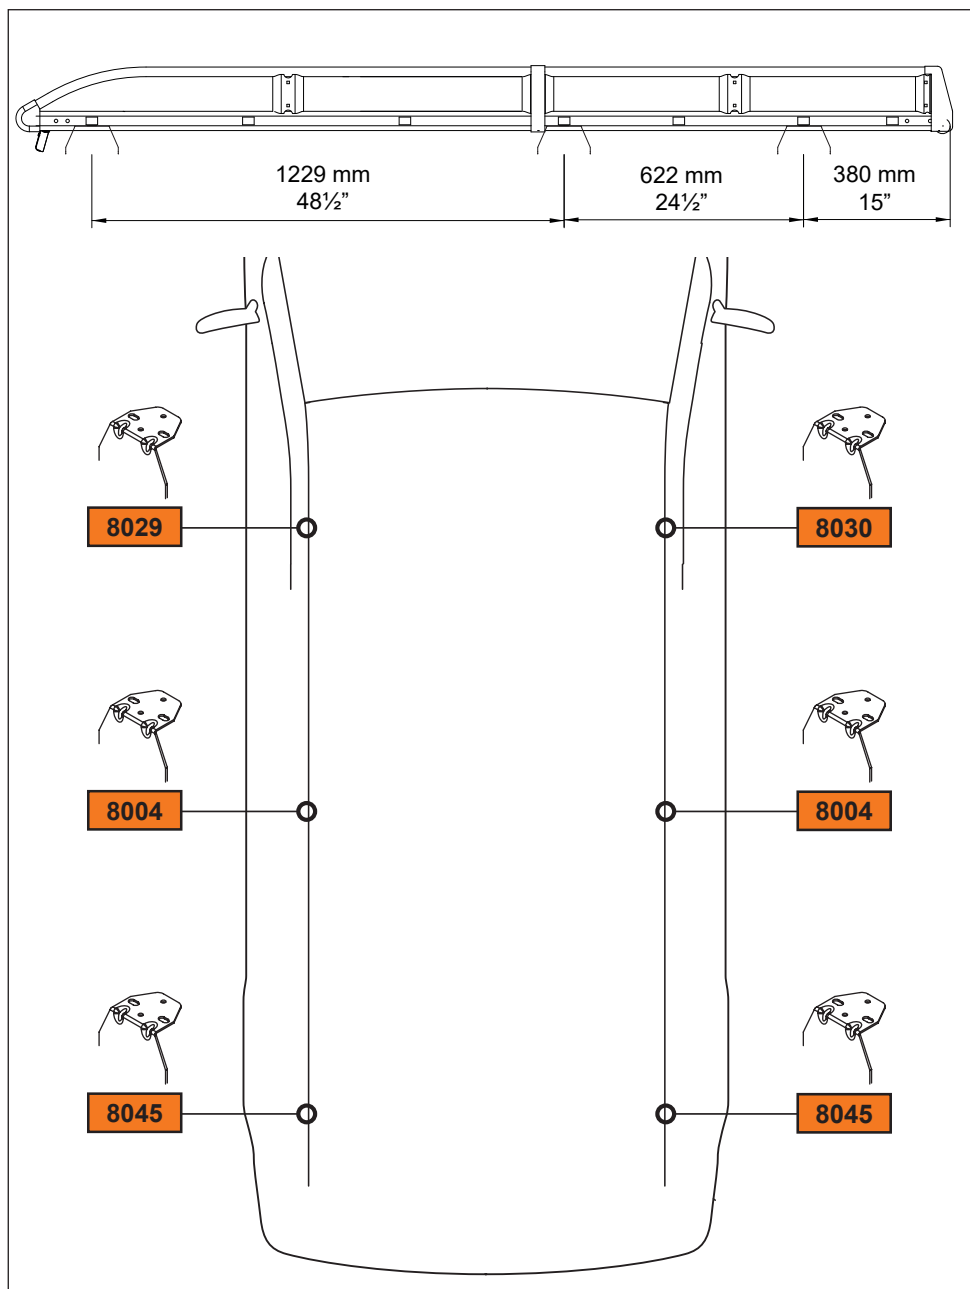

913-360

Lv7 2021-r4

Modelo-model:

CRUZ Evo Rack Pro P23-126

Lote-Lot-Lot-Lot:

02-21

Peso-Weight-Poids-Gewicht:

33,5 kg / 73,85 lbs

2. 

3. 

4. 

5. 

6. 

7. 

8. 

9. 

10.

11.

12.

13.

14.