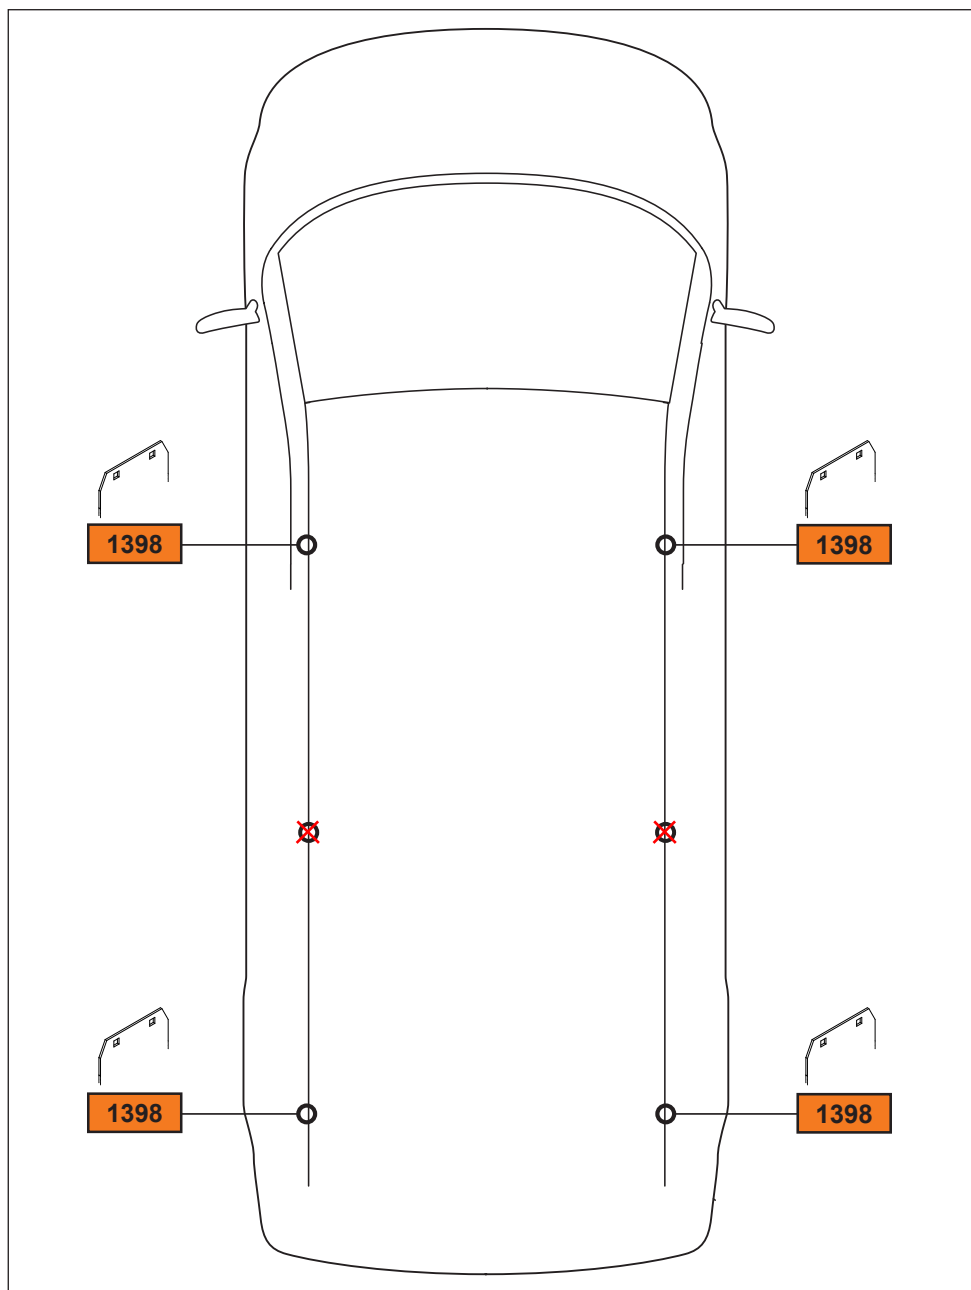

Lote-Lot-Lot-Lot:

**01-21**

Peso-Weight-Poids-Gewicht:

**2,38 kg / 5,25 lbs**

**Max: 60 kg / 132 lbs**

Código Homologación CEE  
EEC Type Approval Number

**(E9)** 26 R- 04 3022

CRUZBER SAU  
ES-A14018311  
P.I. Las Salinas II  
14960 - Rute - Spain  
[www.cruz-products.com](http://www.cruz-products.com)

(825-214)

2. 

3. 

50x30 mm

52x35 mm  
Aluminium

4. 

50x30 mm

52x35 mm  
Aluminium

5. 

  
50x30 mm

  
52x35 mm  
Aluminium