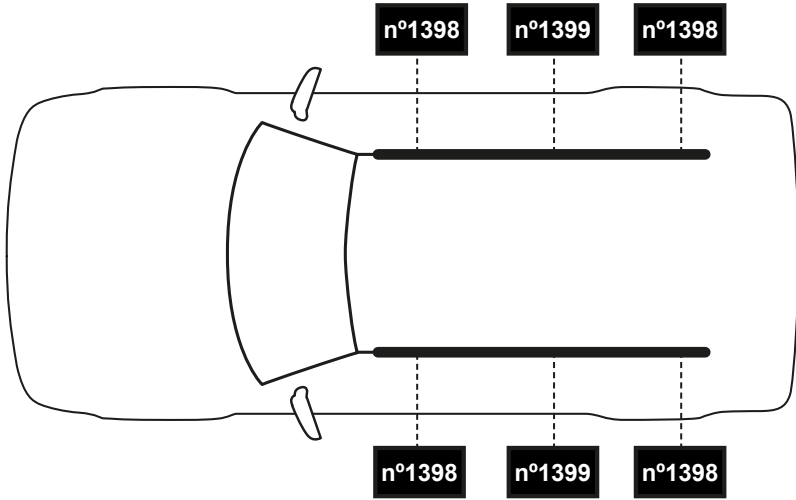

RU Содержание упаковки:
Проверьте!

x 6

x 3

GR Ελέγξτε το περιεχόμενο του
πακέτου!

TR Paket içeriğini: Kontrol ediniz!

(012-220)

(825-214) 95 cm

SI Vsebina paketa: Preverite!

x 1

(810-072)

2. 

50x30 mm

52x35 mm
Aluminium

3. 

50x30 mm

52x35 mm
Aluminium

2

4. 

50x30 mm

52x35 mm
Aluminium

5. 

50x30 mm

52x35 mm
Aluminium

6. 