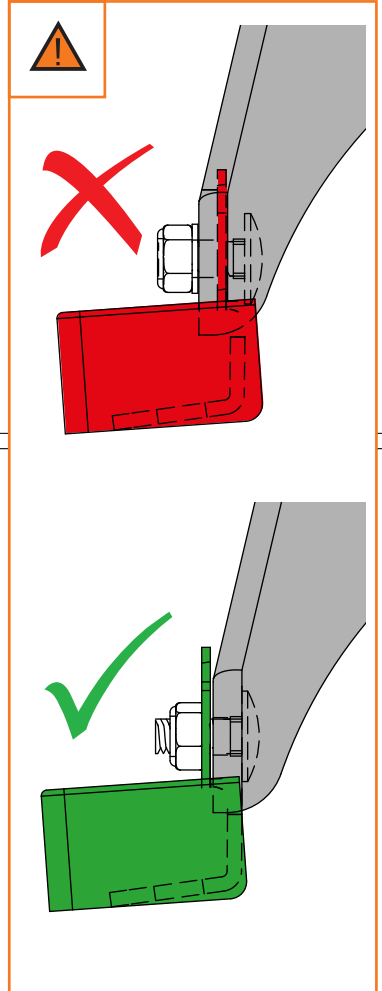

ES	Instrucción de montaje ¡Leer primero!	Kit fijación
EN	Assembly instructions Read first!	Fixation Kit
FR	Instruction de montage Lire en premier!	Kit fixation
DE	Montageanleitung Zuerst lesen!	Stützfuß-Kit
PT	Instruções de montagem Ler primeiro!	Kit fixação
IT	Istruzioni di montaggio Leggere per primo!	Kit di fissaggio
NL	Montagehandleiding Eerst lezen!	Bevestigingsset
PL	Instrukcja montażu Najpierw przeczytaj!	Element mocujący
CZ	Montážní návod Čtěte pozorně!	Fixační kit
HU	Szerelési Utasítás Először olvasd el!	Rögzítő készlet
HR	Detaljne upute Prvo procitati!	Kit za montažu
RO	Instructiuni de montaj Intai cititi!	Kit de fixare
RU	Инструкции по монтажу Сначала прочитайте!	Крепежный комплект
GR	Διαβάστε προσεκτικά τις Οδηγίες Συναρμολόγησης!	Κιβώτιο (Kit) Επίσκευής
TR	Öncelikle montaj: Talimatlarını okuyunuz!	Montaj kiti
SI	Navodila za sestavljanje Preberite!	Kit za pričvrstitev

50x30 mm

52x35 mm
Aluminium

5. 

50x30 mm

52x35 mm
Aluminium

6. 

50x30 mm

52x35 mm
Aluminium