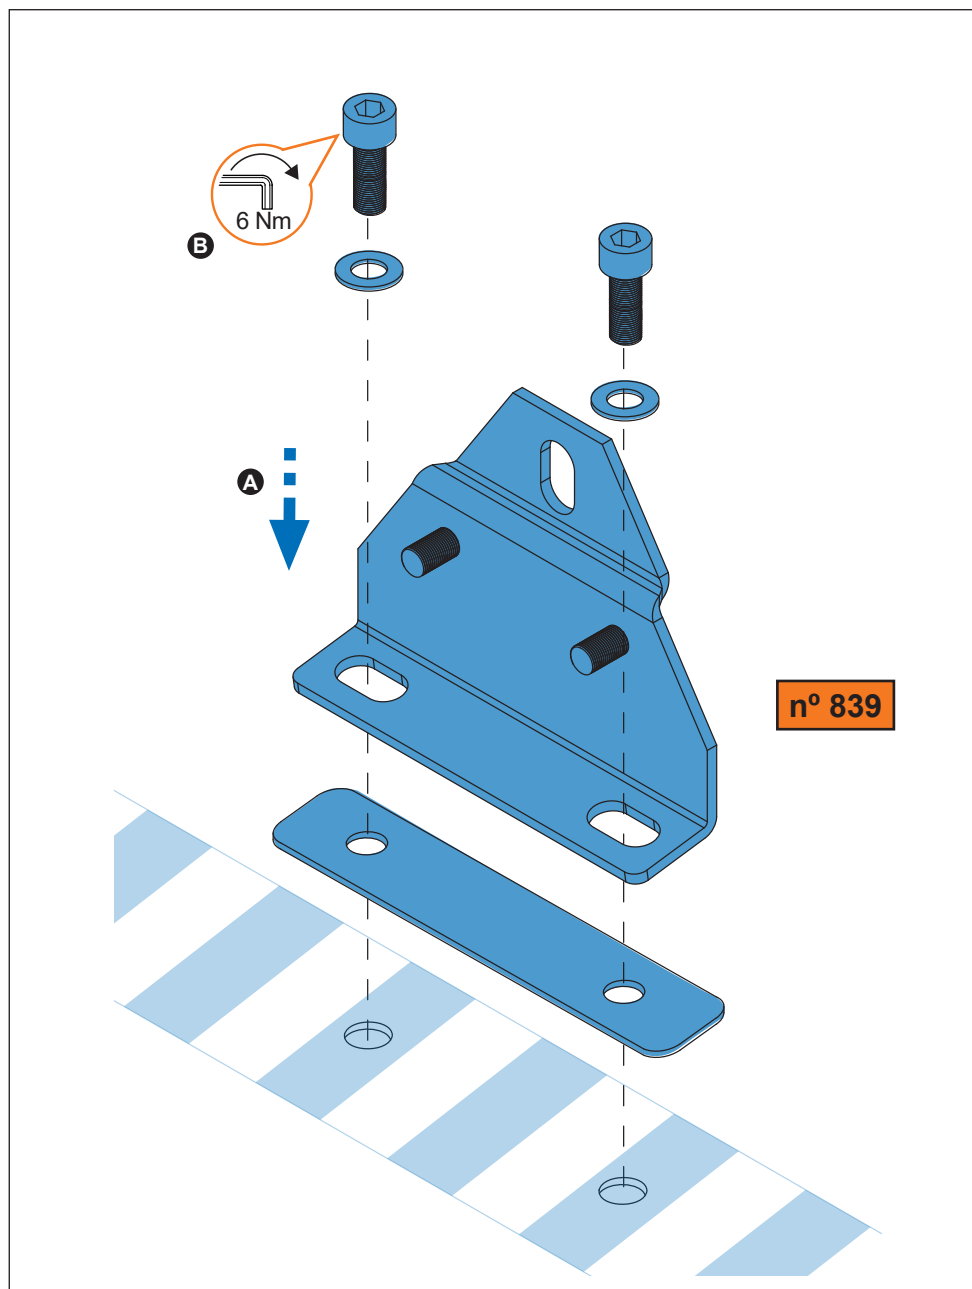

1x (810-180)

TR Paket içeriğini: Kontrol ediniz!

SI Vsebina paketa: Preverite!

2. 

3. 

4. 

50x30 mm

52x35 mm
Aluminium

5. 

50x30 mm

52x35 mm
Aluminium

6. 

50x30 mm

52x35 mm
Aluminium