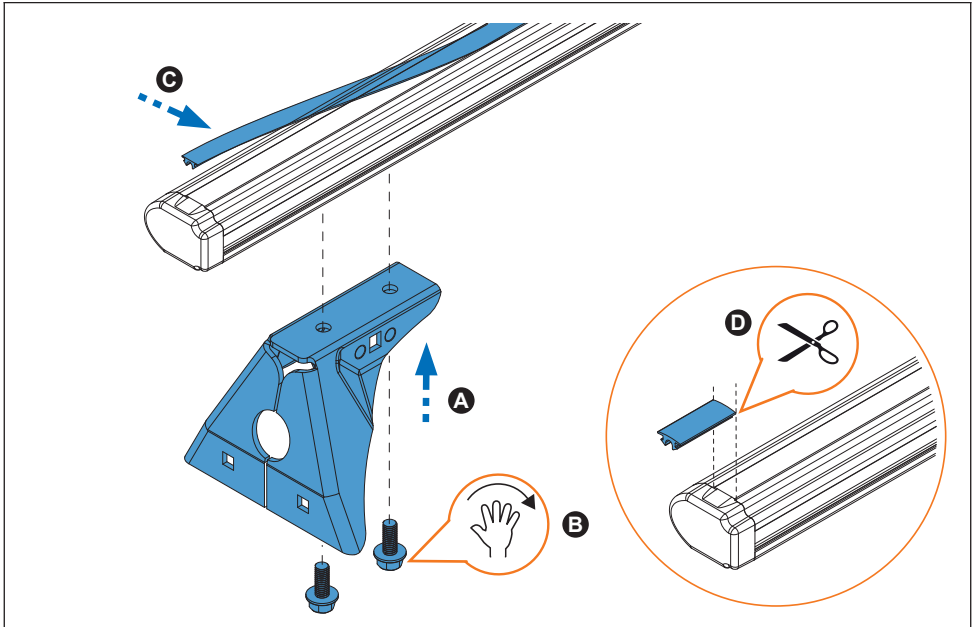

1x (810-180)

TR Paket içeriğini: Kontrol ediniz!

SI Vsebina paketa: Preverite!

2. 

3. 

4. 

50x30 mm

52x35 mm
Aluminium

5. 

50x30 mm

52x35 mm
Aluminium

6. 

50x30 mm

52x35 mm
Aluminium