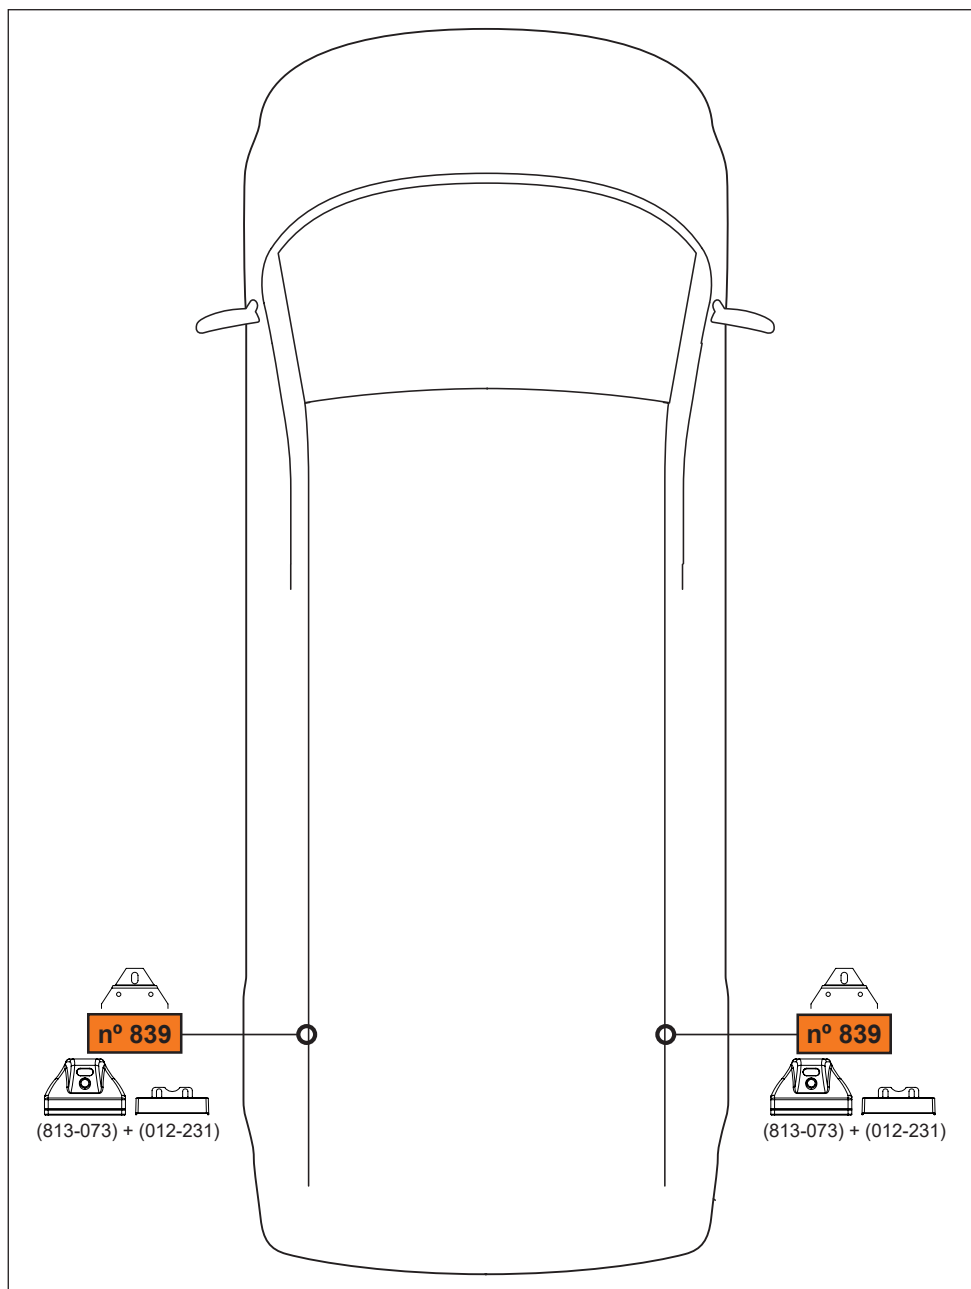

1x (810-180)

TR Paket içeriğini: Kontrol ediniz!

SI Vsebina paketa: Preverite!

2. 

3. 

4. 

50x30 mm

52x35 mm
Aluminium

5. 

50x30 mm

52x35 mm
Aluminium

6. 

50x30 mm

52x35 mm
Aluminium