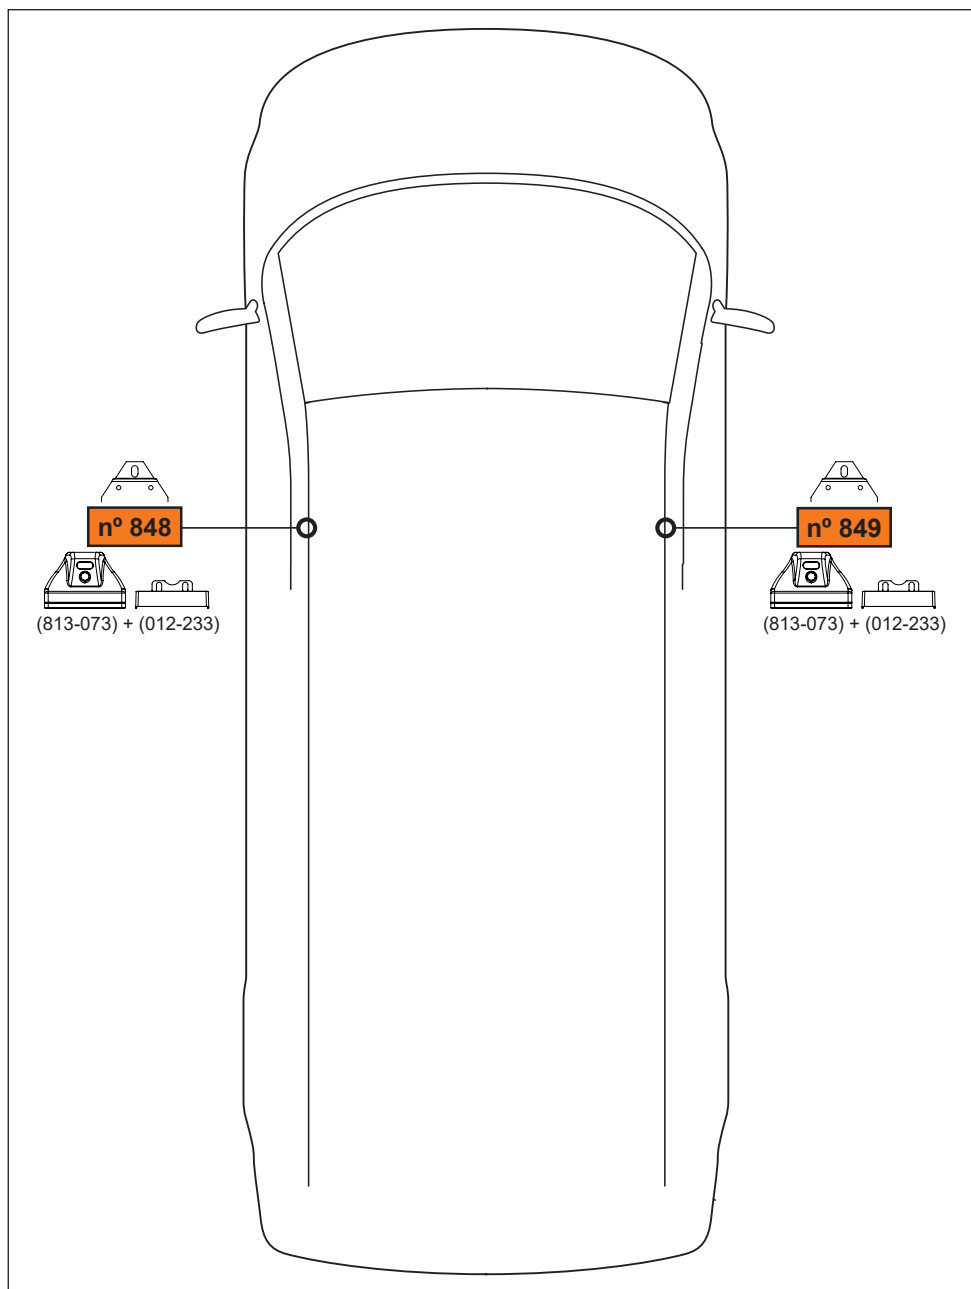

Max: 50 kg / 110 lbs

CEE - EEC type approval:

26 R- 04 3022

CRUZBER SAU
ES-A14018311
P.I. Las Salinas II
14960 - Rute - Spain
www.cruz-products.com

ES	Instrucción de montaje ¡Leer primero!	Kit fijación
EN	Assembly instructions Read first!	Fixation Kit
FR	Instruction de montage Lire en premier!	Kit fixation
DE	Montageanleitung Zuerst lesen!	Stützfuß-Kit
PT	Instruções de montagem Ler primeiro!	Kit fixação
IT	Istruzioni di montaggio Leggere per primo!	Kit di fissaggio
NL	Montagehandleiding Eerst lezen!	Bevestigingsset
PL	Instrukcja montażu Najpierw przeczytaj!	Element mocujący
CZ	Montážní návod Čtěte pozorně!	Fixační kit
HU	Szerelési Utasítás Először olvasd el!	Rögzítő készlet
HR	Detaljne upute Prvo procitati!	Kit za montažu
RO	Instructiuni de montaj Intai cititi!	Kit de fixare
RU	Инструкции по монтажу Сначала прочитайте!	Крепежный комплект
GR	Διαβάστε προσεκτικά τις Οδηγίες Συναρμολόγησης!	Κιβώτιο (Kit) Επίσκευής
TR	Öncelikle montaj: Talimatlarını okuyunuz!	Montaj kiti
SI	Navodila za sestavljanje Preberite!	Kit za pričvrstitev

(012-233)

1x (848)

1x (849)

x2

(813-073)

x3

1x (805-043)

1x (810-160)

1x (810-180)

2. 

3. 

4. 

50x30 mm

52x35 mm
Aluminium

5. 

50x30 mm

52x35 mm
Aluminium

6. 

50x30 mm

52x35 mm
Aluminium