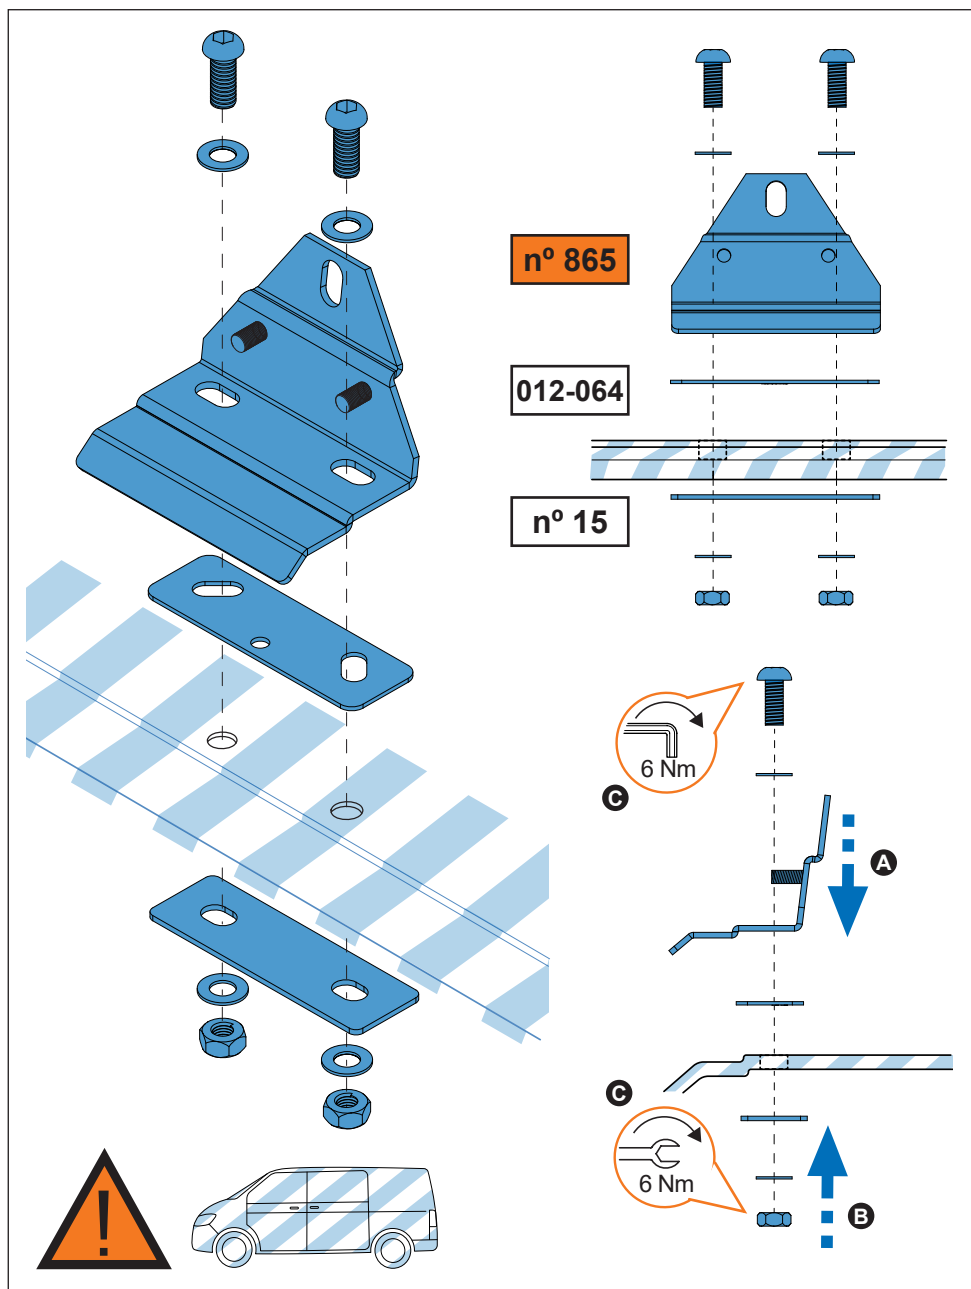

RU Содержание упаковки:  
Проверьте!

GR Ελέγξτε το περιεχόμενο του  
πακέτου!

TR Paket içeriğini: Kontrol ediniz!

SI Vsebina paketa: Preverite!

2. 

3. 

4. 

50x30 mm

52x35 mm  
Aluminium

5. 

50x30 mm

52x35 mm  
Aluminium

6. 

50x30 mm

52x35 mm  
Aluminium