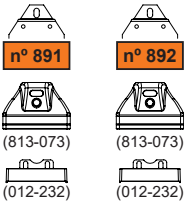

GR Ελέγξτε το περιεχόμενο του
πακέτου!

1x (810-180)

TR Paket içeriğini: Kontrol ediniz!

SI Vsebina paketa: Preverite!

2.

Transit Connect Van L1 (2013→)

Transit Connect Van Double Cab L1 (2013→)

Transit Connect Kombi L1 (2013→) Tourneo Connect L1 (2013→)

3.

Transit Connect Van L2 (2013→)

Transit Connect Van Double Cab L2 (2013→)

Transit Connect Kombi L2 (2013→) Tourneo Connect L2 (2013→)

4. 

5. 

810-118

6. 

7. 

50x30 mm

52x35 mm
Aluminium

8. 

50x30 mm

52x35 mm
Aluminium

9. 

50x30 mm