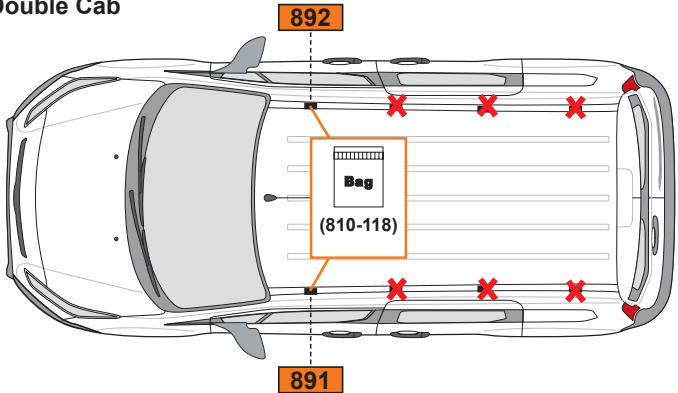

GR Ελέγξτε το περιεχόμενο του
πακέτου!

1x (810-180)

TR Paket içeriğini: Kontrol ediniz!

SI Vsebina paketa: Preverite!

2.

Transit Connect Van L1 (2013→)

Transit Connect Van Double Cab L1 (2013→)

Transit Connect Kombi L1 (2013→) Tourneo Connect L1 (2013→)