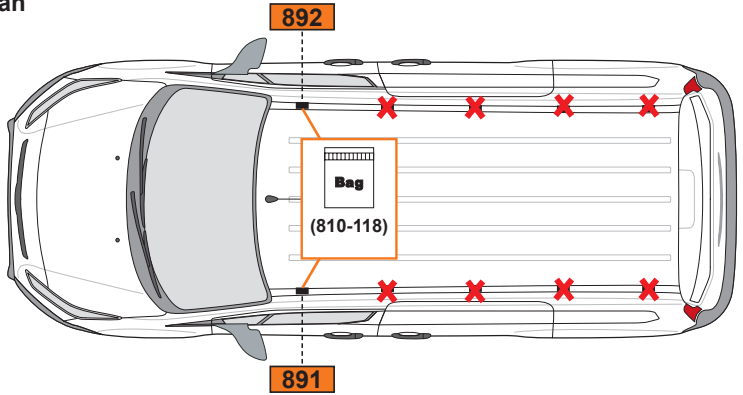

3.

Transit Connect Van L2 (2013→)