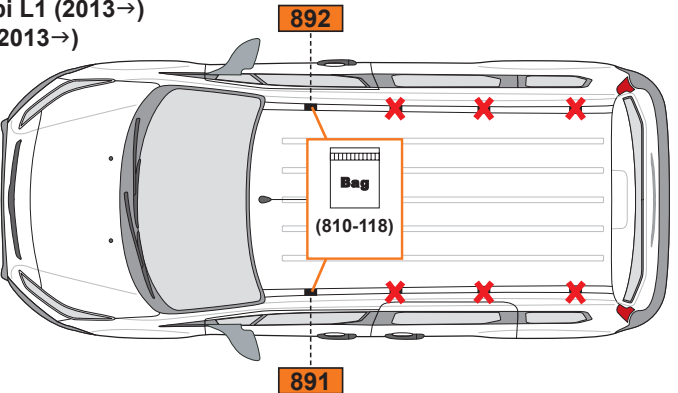

GR Ελέγξτε το περιεχόμενο του
πακέτου!

1x (810-180)

TR Paket içeriğini: Kontrol ediniz!

SI Vsebina paketa: Preverite!

2.

Transit Connect Van L1 (2013→)

Transit Connect Van Double Cab L1 (2013→)

Transit Connect Kombi L1 (2013→) Tourneo Connect L1 (2013→)