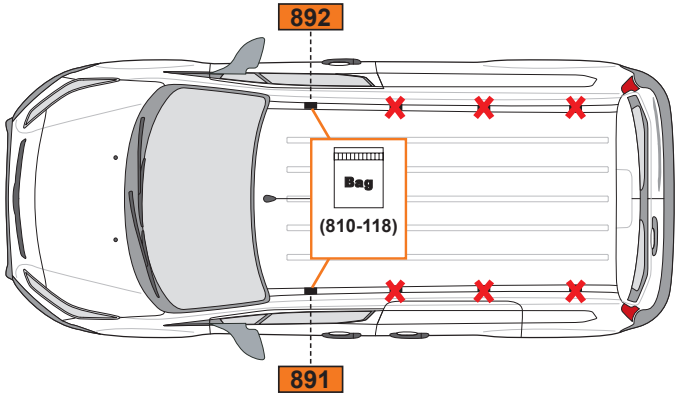

GR Ελέγξτε το περιεχόμενο του
πακέτου!

1x (810-180)

TR Paket içeriğini: Kontrol ediniz!

SI Vsebina paketa: Preverite!

2.

Transit Connect Van L1 (2013→)

Transit Connect Van Double Cab L1 (2013→)

Transit Connect Kombi L1 (2013→) Tourneo Connect L1 (2013→)