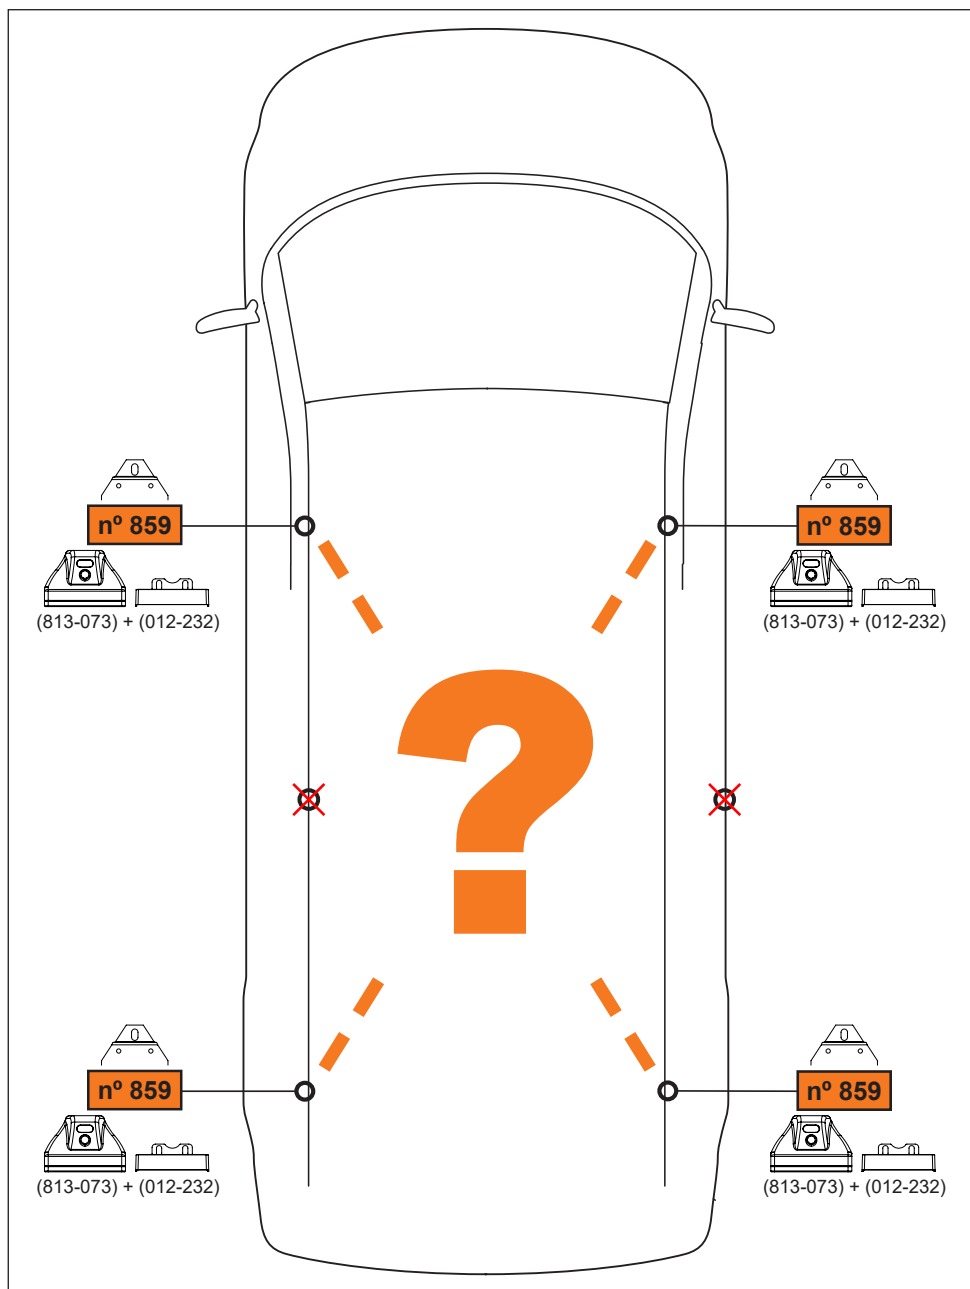

GR Ελέγξτε το περιεχόμενο του
πακέτου!

TR Paket içeriğini: Kontrol ediniz!

SI Vsebina paketa: Preverite!

2.

3. 

4. 

50x30 mm

52x35 mm
Aluminium

5. 

50x30 mm

52x35 mm
Aluminium

6. 

50x30 mm

52x35 mm
Aluminium