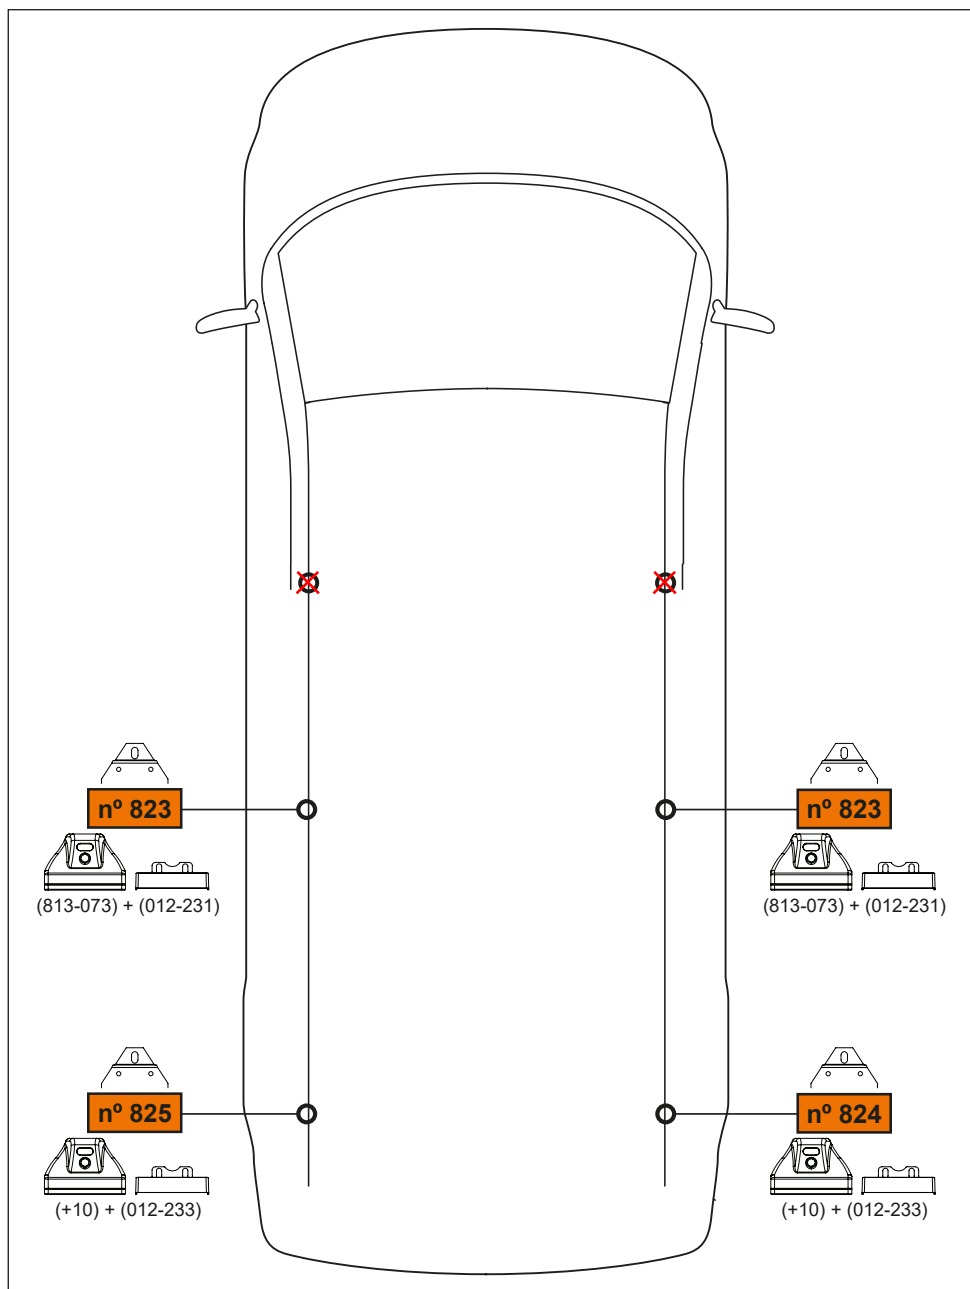

TR Paket içeriğini: Kontrol ediniz!

SI Vsebina paketa: Preverite!

2. 

3. 

4. 

50x30 mm

52x35 mm
Aluminium

5. 

50x30 mm

52x35 mm
Aluminium

6. 

50x30 mm

52x35 mm
Aluminium