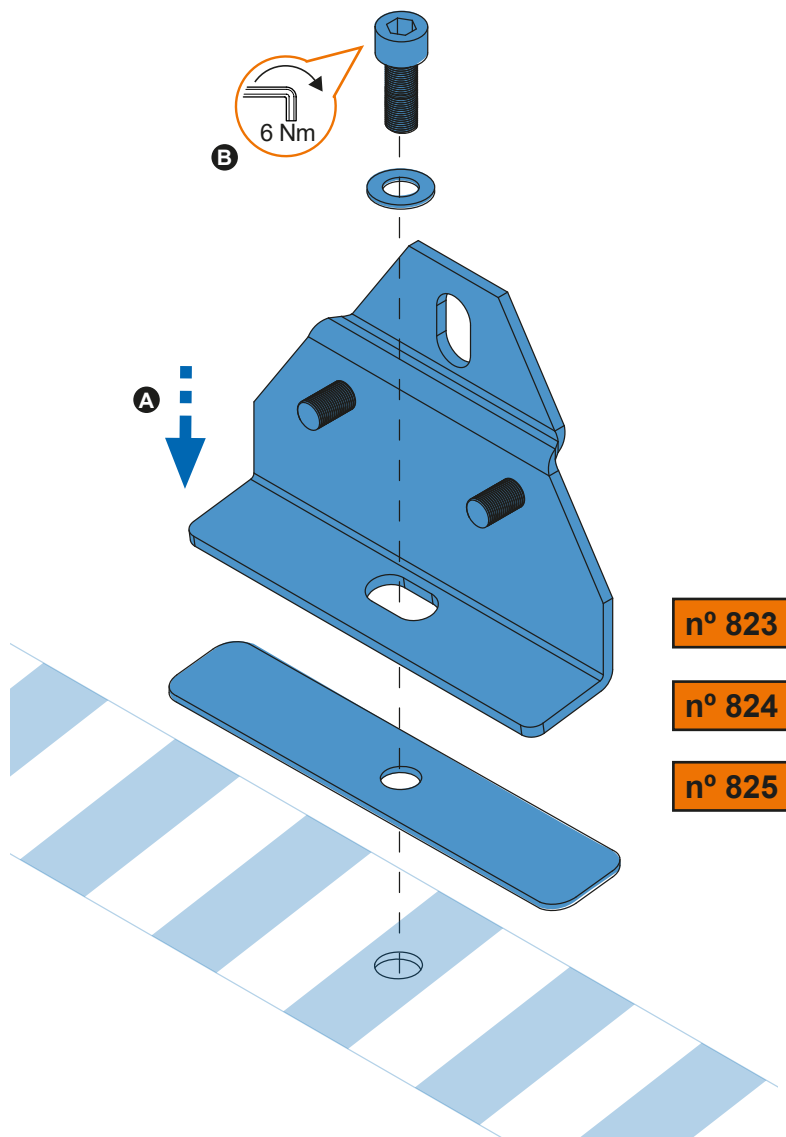

TR Paket içeriğini: Kontrol ediniz!

SI Vsebina paketa: Preverite!

2. 

3. 

4. 

50x30 mm

52x35 mm
Aluminium

5. 

50x30 mm

52x35 mm
Aluminium

6. 

50x30 mm

52x35 mm
Aluminium