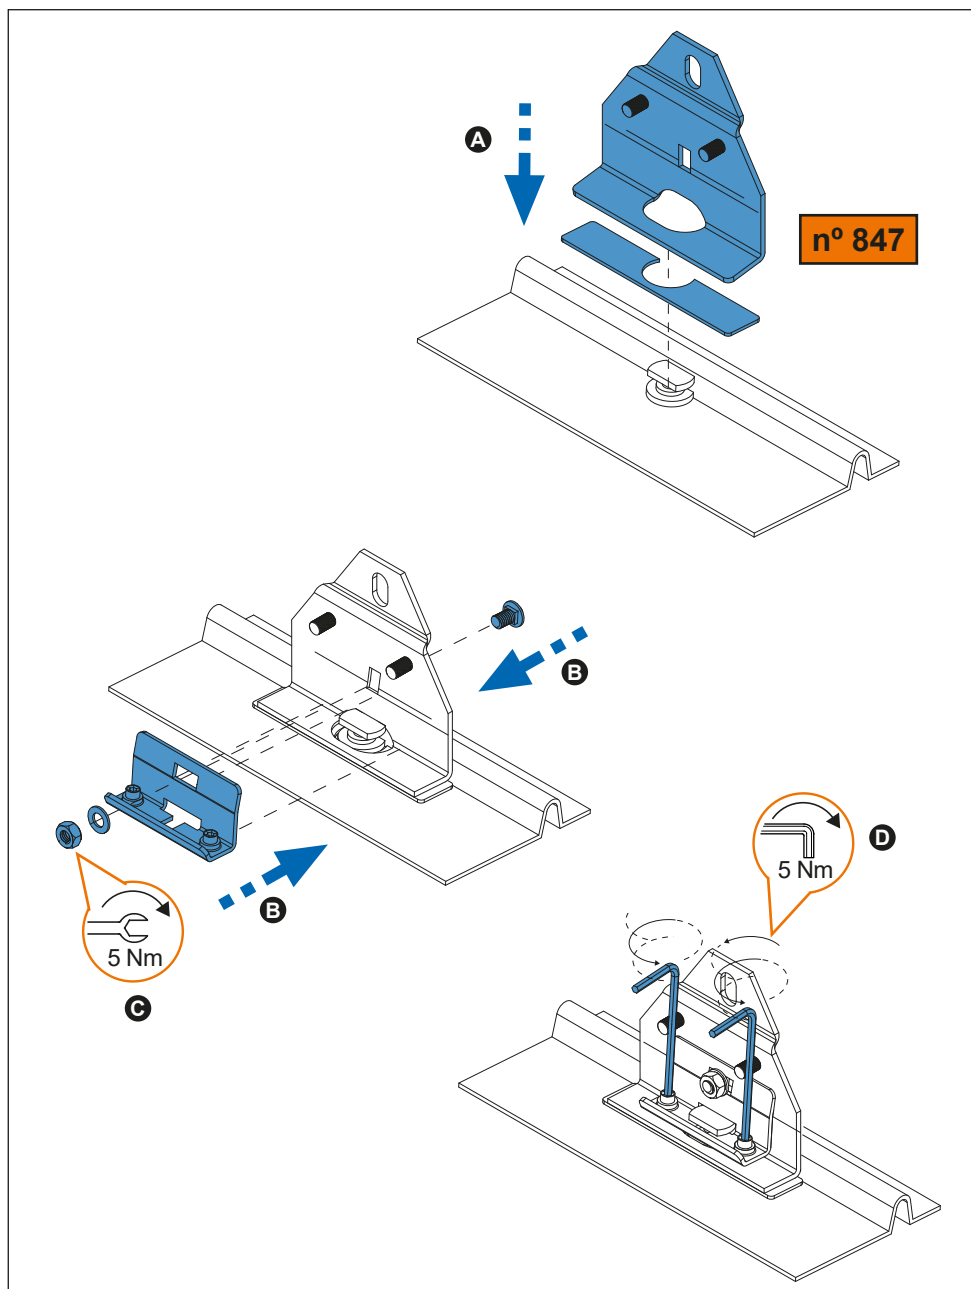

TR Paket içeriğini: Control ediniz!

SI Vsebina paketa: Preverite!

2.

3. 

4. 

50x30 mm

52x35 mm
Aluminium

5. 

50x30 mm

52x35 mm
Aluminium

6. 

50x30 mm

52x35 mm
Aluminium