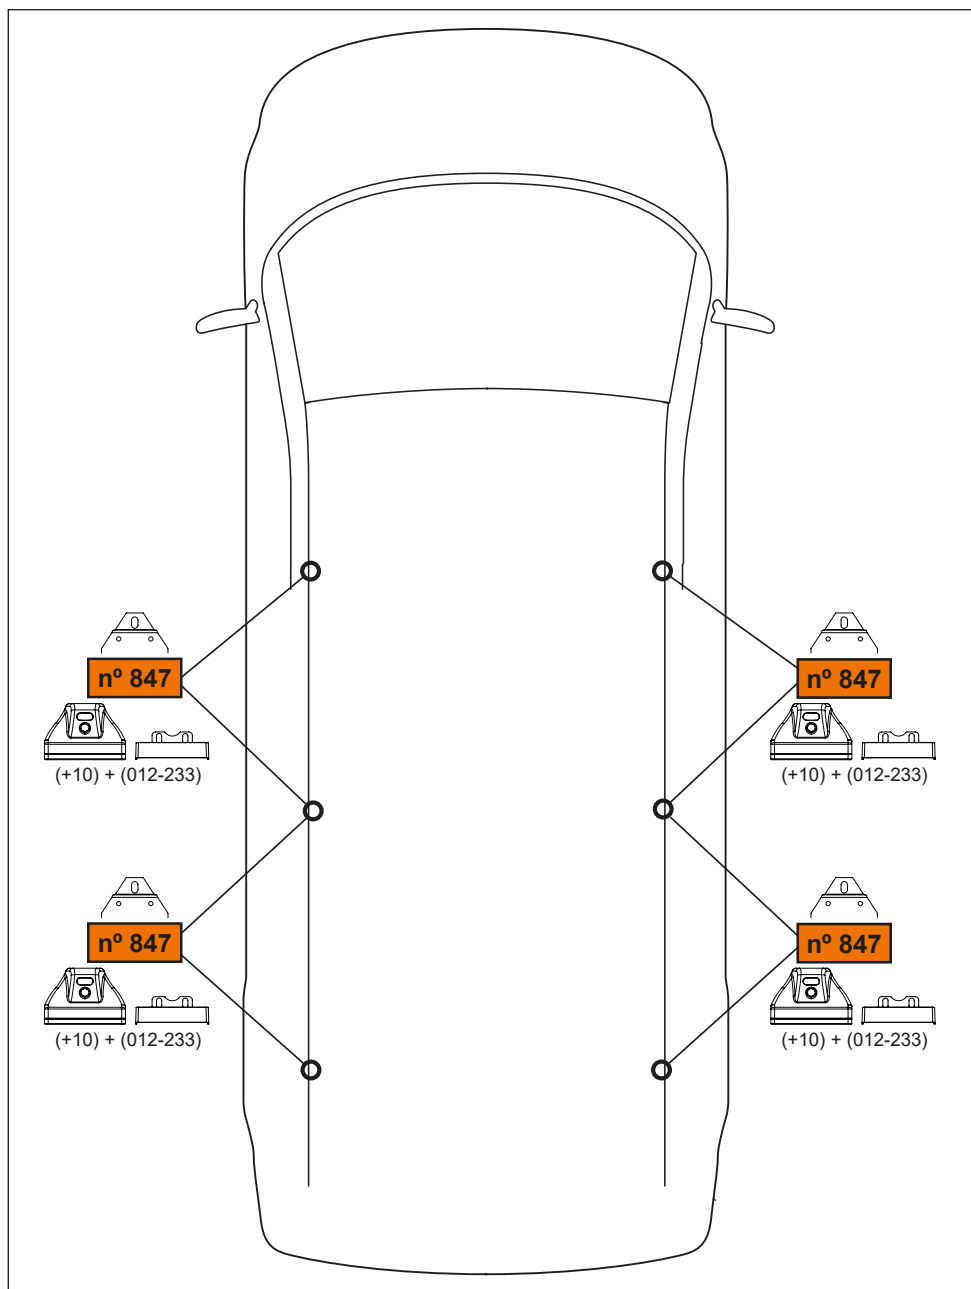

TR Paket içeriğini: Control ediniz!

SI Vsebina paketa: Preverite!

2.

3. 

4. 

50x30 mm

52x35 mm
Aluminium

5. 

50x30 mm

52x35 mm
Aluminium

6. 

50x30 mm

52x35 mm
Aluminium