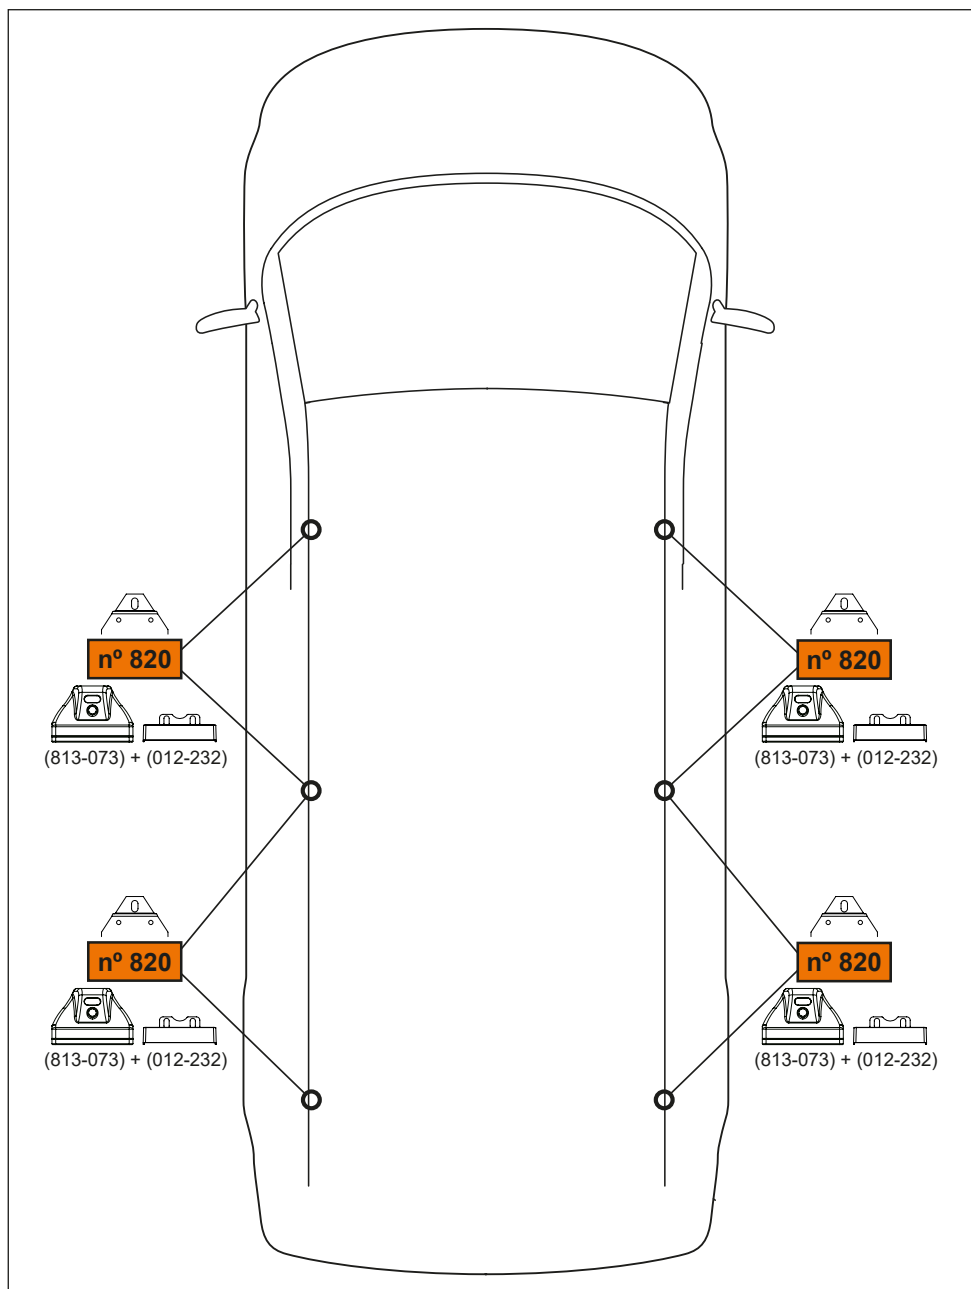

RU Содержание упаковки:
Проверьте!

1x (810-098)

GR Ελέγξτε το περιεχόμενο του
πακέτου!

1x (810-114)

TR Paket içeriğini: Kontrol ediniz!

SI Vsebina paketa: Preverite!

2.

3. 

4. 

50x30 mm

52x35 mm
Aluminium

5. 

50x30 mm

52x35 mm
Aluminium

6. 

50x30 mm