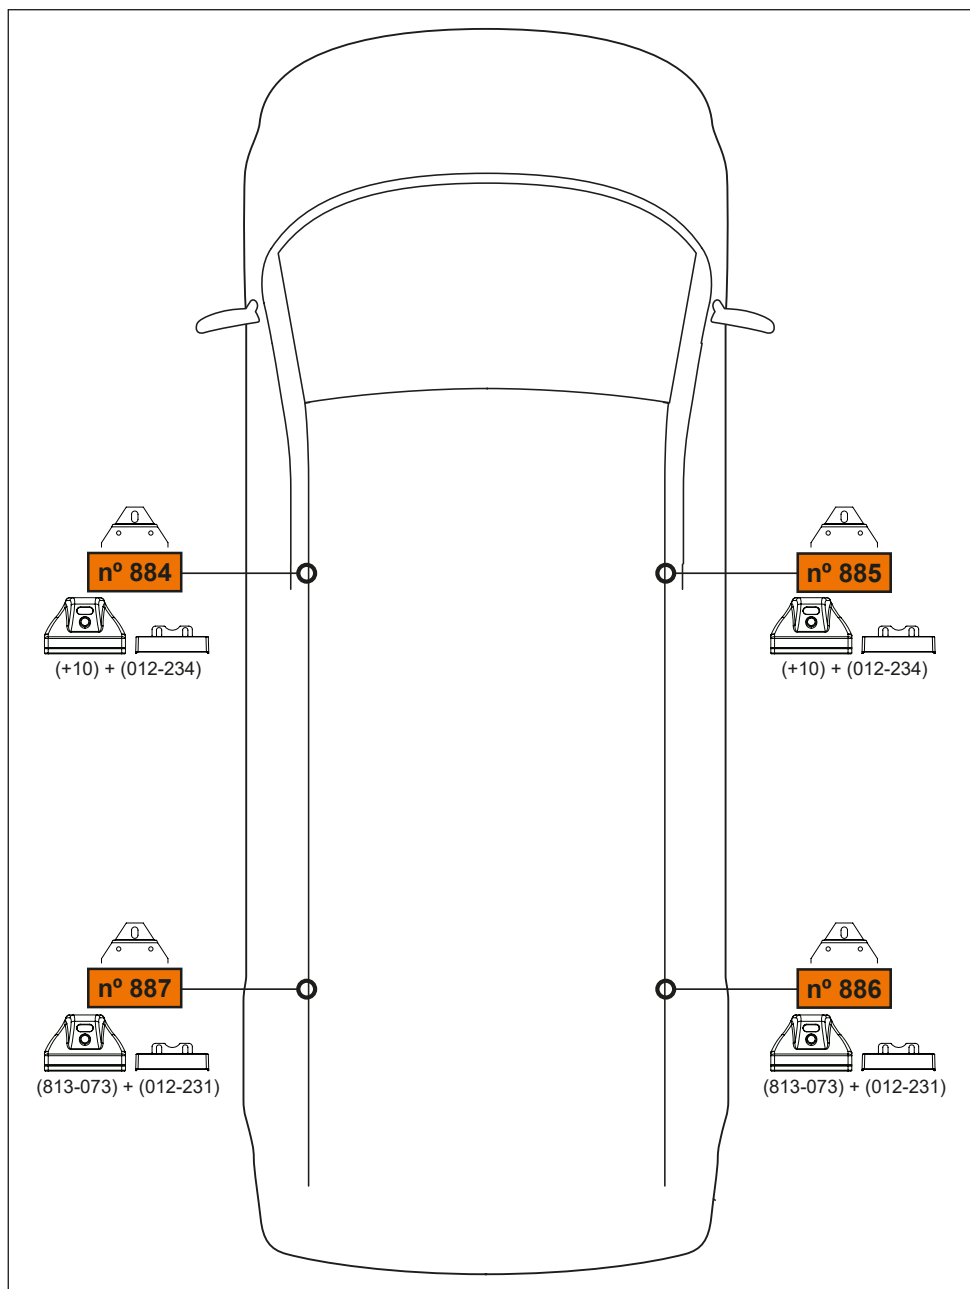

1x (810-115)

TR Paket içeriğini: Kontrol ediniz!

SI Vsebina paketa: Preverite!

2.

3. 

4. 

50x30 mm

52x35 mm
Aluminium

5. 

50x30 mm

52x35 mm
Aluminium

6. 

50x30 mm

52x35 mm
Aluminium