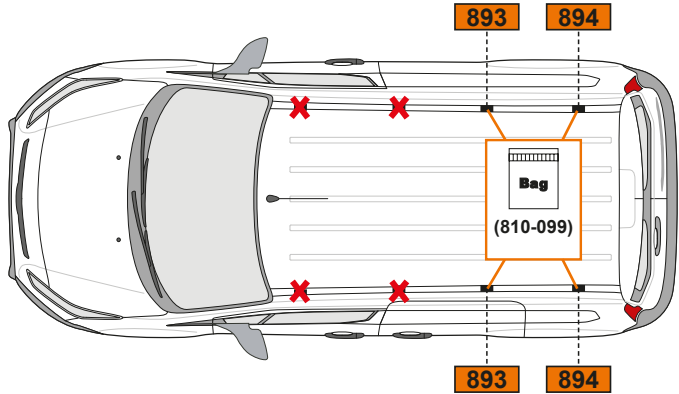

2.

Transit Connect Van L1 (2013→)