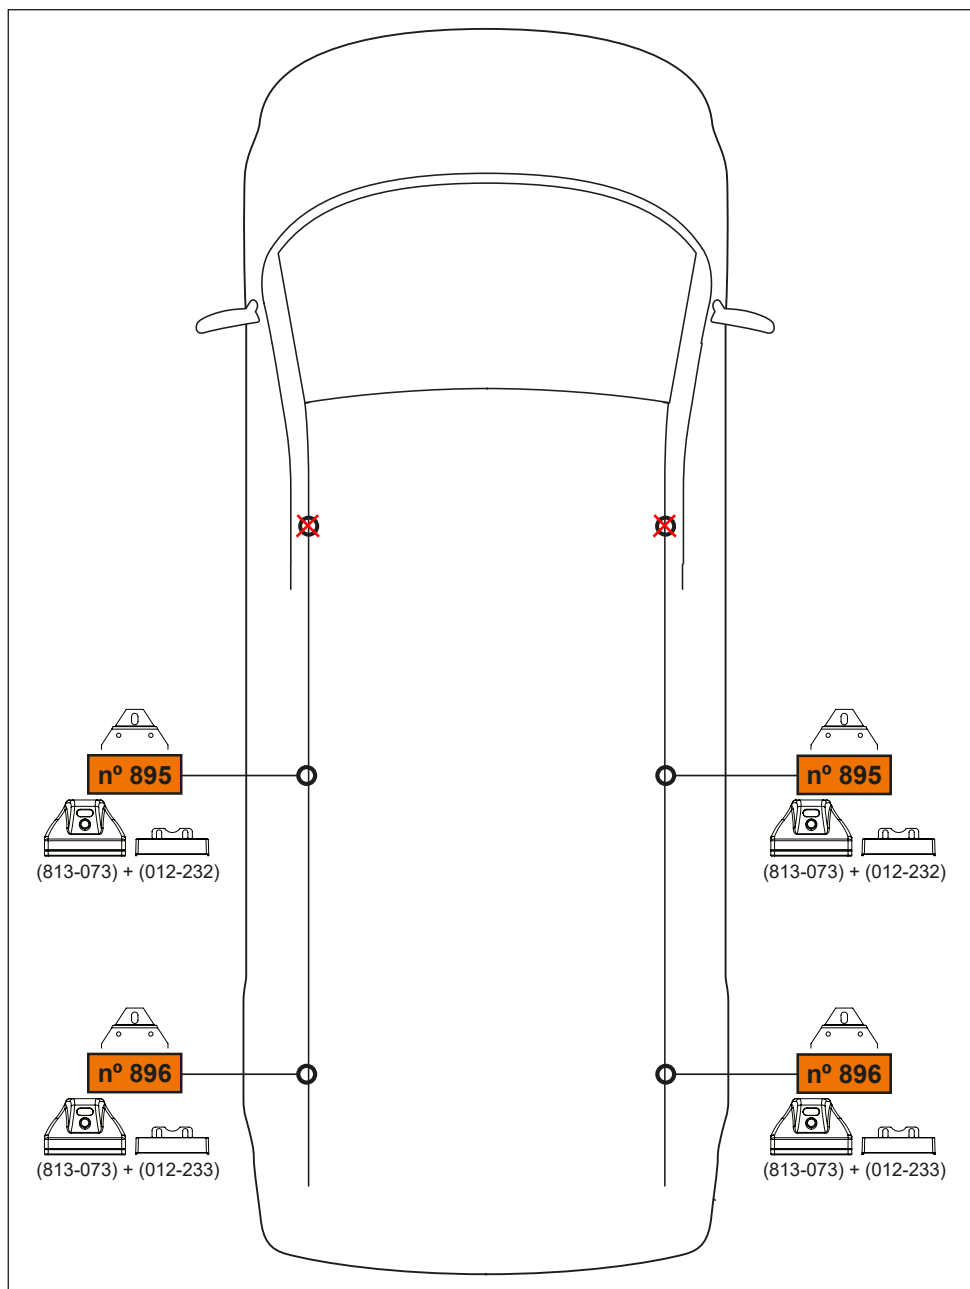

RU Содержание упаковки:
Проверьте!

GR Ελέγξτε το περιεχόμενο του
πακέτου!

TR Paket içeriğini: Kontrol ediniz!

SI Vsebina paketa: Preverite!

2.

3. 

4. 

50x30 mm

52x35 mm
Aluminium

5. 

50x30 mm

52x35 mm
Aluminium

6. 

50x30 mm

52x35 mm
Aluminium