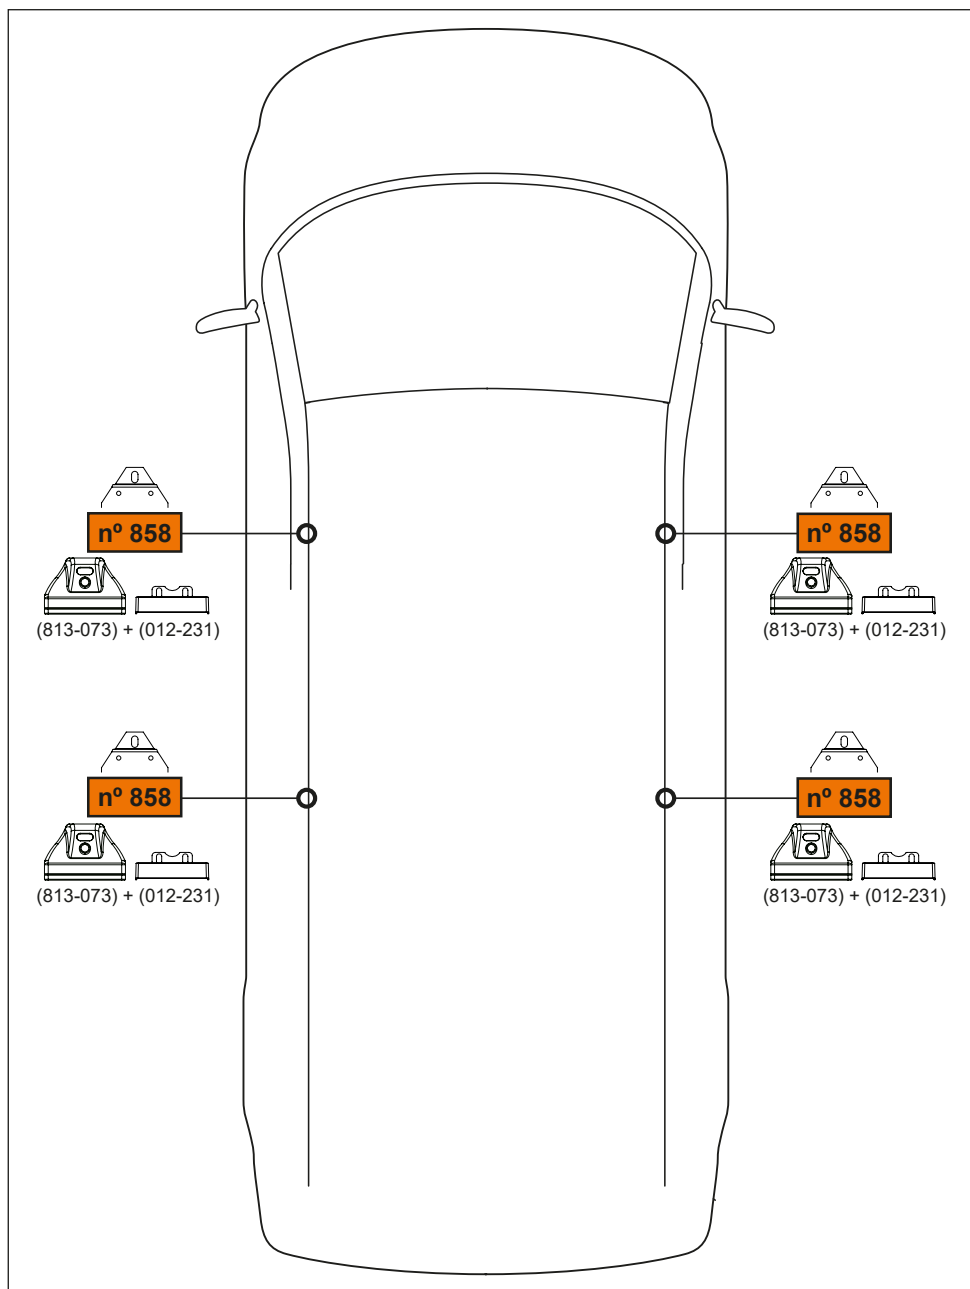

x4

(813-073)

x3

RO Pachetul contine: Verificati!

RU Содержание упаковки:
Проверьте!

1x (805-024)

1x (810-090)

GR Ελέγξτε το περιεχόμενο του
πακέτου!

1x (810-114)

TR Paket içeriğini: Kontrol ediniz!

SI Vsebina paketa: Preverite!

2.

3. 

4. 

50x30 mm

52x35 mm
Aluminium

5. 

50x30 mm

52x35 mm
Aluminium

6. 

50x30 mm

52x35 mm
Aluminium