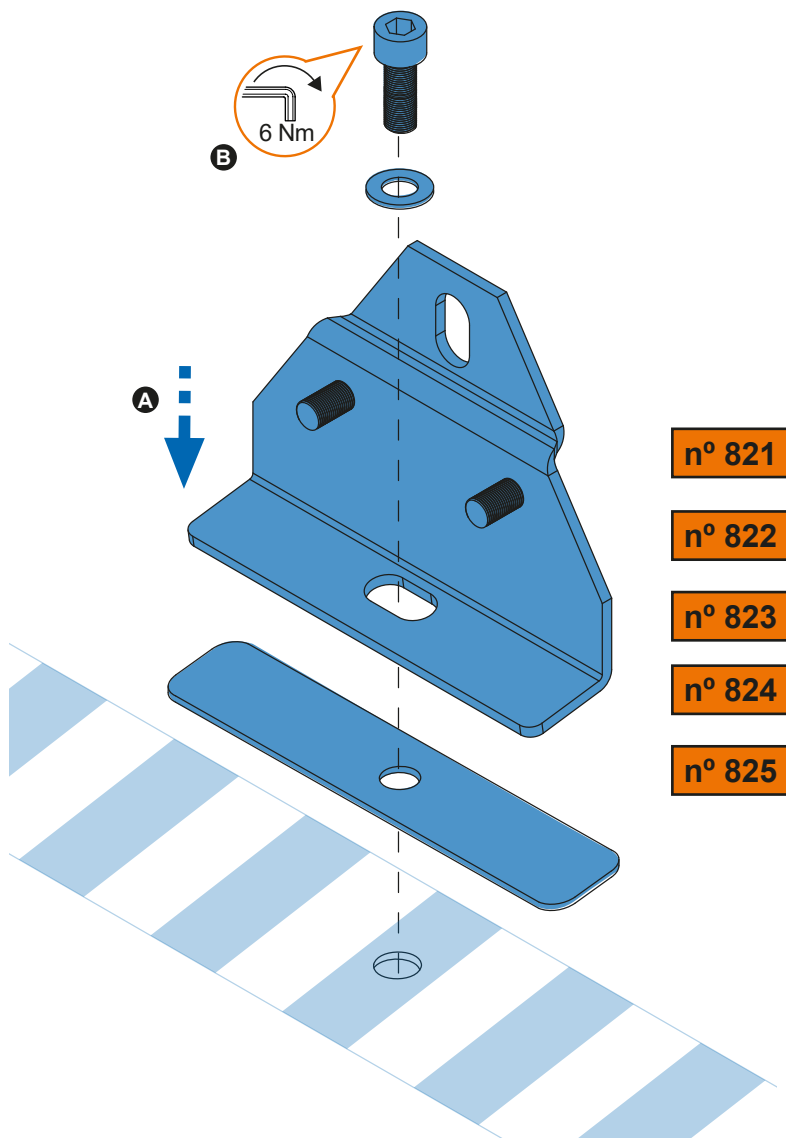

1x (810-112)

GR Ελέγξτε το περιεχόμενο του
πακέτου!

1x (810-181)

TR Paket içeriğini: Kontrol ediniz!

SI Vsebina paketa: Preverite!

2. 

50x30 mm

52x35 mm
Aluminium

pág. 3,4,5,6,7

pág. 3,4,8,9,10,11

pág. 3,4,12,13,14,15

3.

4. 

5. 

50x30 mm

52x35 mm
Aluminium

6. 

50x30 mm

52x35 mm
Aluminium

7. 

50x30 mm

52x35 mm
Aluminium

8. 

9. 

10.

11.

12.

X = 270 mm
10 3/4"

X = 170 mm
6 3/4"

13.

14.

15.