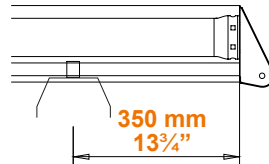

3.

4. 

5. 

50x30 mm

52x35 mm
Aluminium

6. 

50x30 mm

52x35 mm
Aluminium

**X = 335 mm
13³/₄"**

**X = 185 mm
7¹/₄"**

**OPTIONAL
OPCIONAL**

941-109

9. 

10.

11.

12.

NV200

KANGOO MAXI

X = 350 mm
13 3/4"

X = 200 mm
7 3/4"

13.

14.

15.