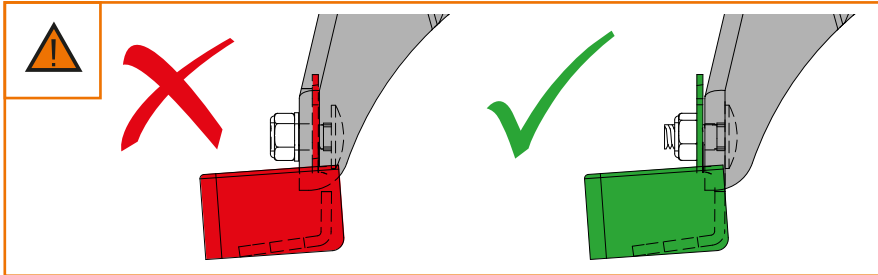

NV200

KANGOO MAXI

X = 350 mm
13 3/4"

X = 200 mm
7 3/4"

13.

14.

15.