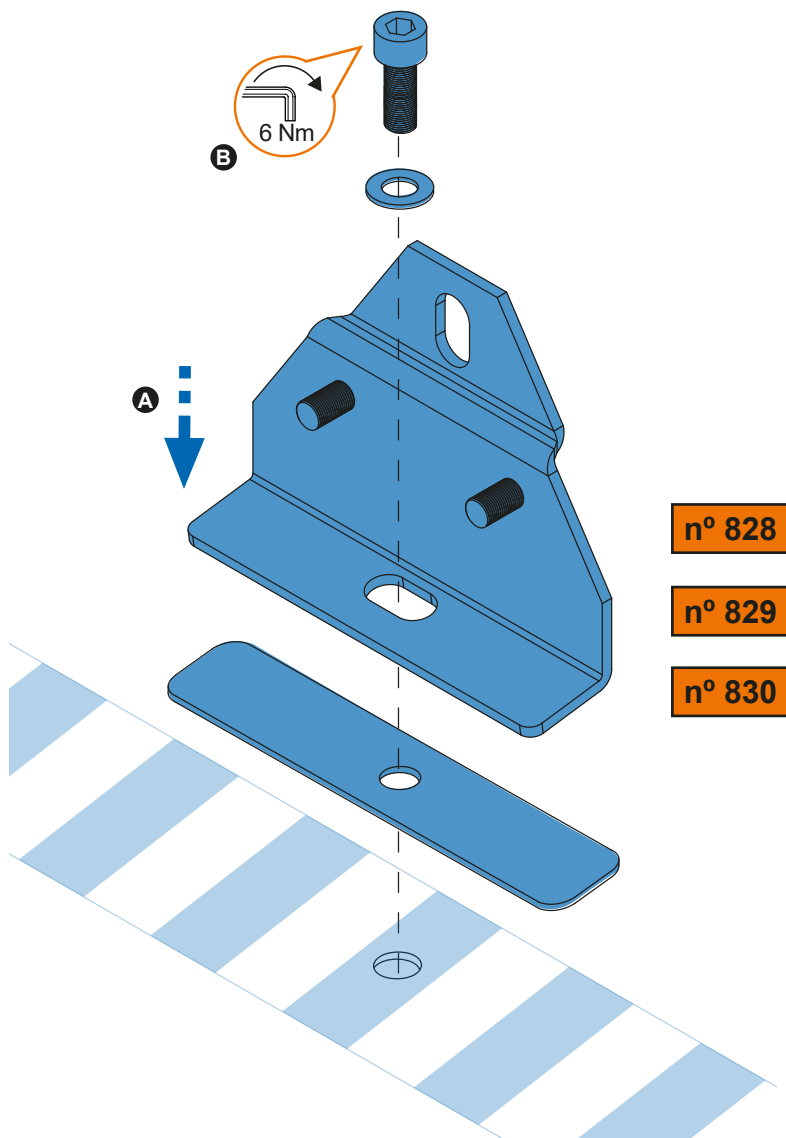

3.

4. 

5. 

50x30 mm

52x35 mm
Aluminium

6. 

50x30 mm

52x35 mm
Aluminium

**X = 335 mm
13³/₄"**

**X = 185 mm
7¹/₄"**

**OPTIONAL
OPCIONAL**

941-109

9. 

10.

11.

12.

NV200

KANGOO MAXI

X = 350 mm
13 3/4"

X = 200 mm
7 3/4"

13.

14.

15.