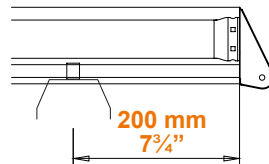

3.

4. 

5. 

50x30 mm

52x35 mm
Aluminium

6. 

50x30 mm

52x35 mm
Aluminium

**X = 335 mm
13³/₄"**

**X = 185 mm
7¹/₄"**

**OPTIONAL
OPCIONAL**

941-109

9. 

10.

11.

12.

NV200

KANGOO MAXI

X = 350 mm
13 3/4"

X = 200 mm
7 3/4"

13.

14.

15.