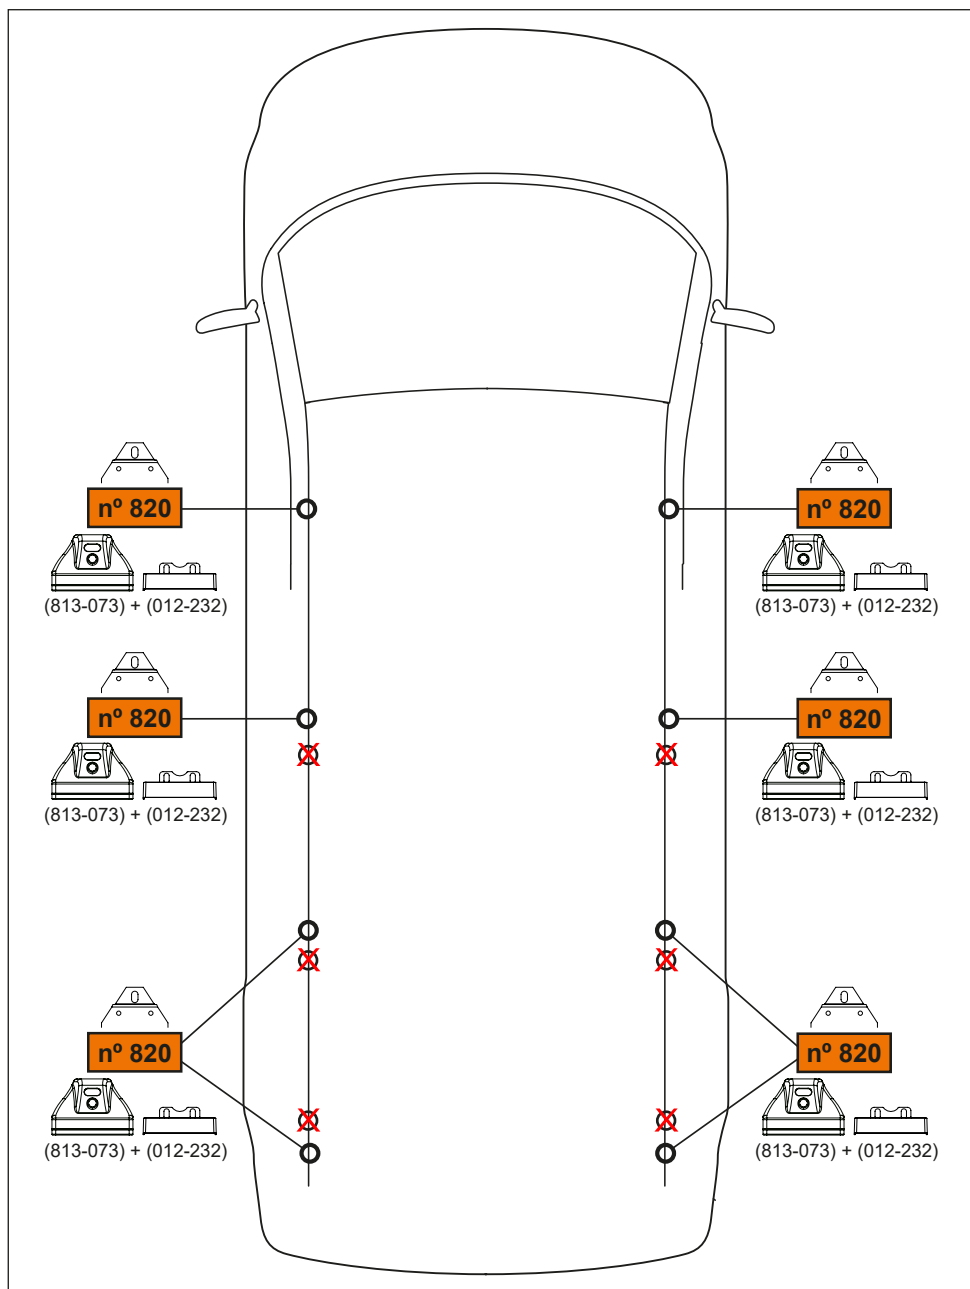

(813-073)

x3

1x (805-012)

HR Sadržaj paketa: Provjeri!

RO Pachetul contine: Verificati!

1x (810-115)

RU Содержание упаковки:
Проверьте!

1x (810-181)

GR Ελέγξτε το περιεχόμενο του
πακέτου!

TR Paket içeriğini: Control ediniz!

SI Vsebina paketa: Preverite!

2.

3. 

4. 

50x30 mm

52x35 mm
Aluminium

5. 

50x30 mm

52x35 mm
Aluminium

6. 

50x30 mm

52x35 mm
Aluminium