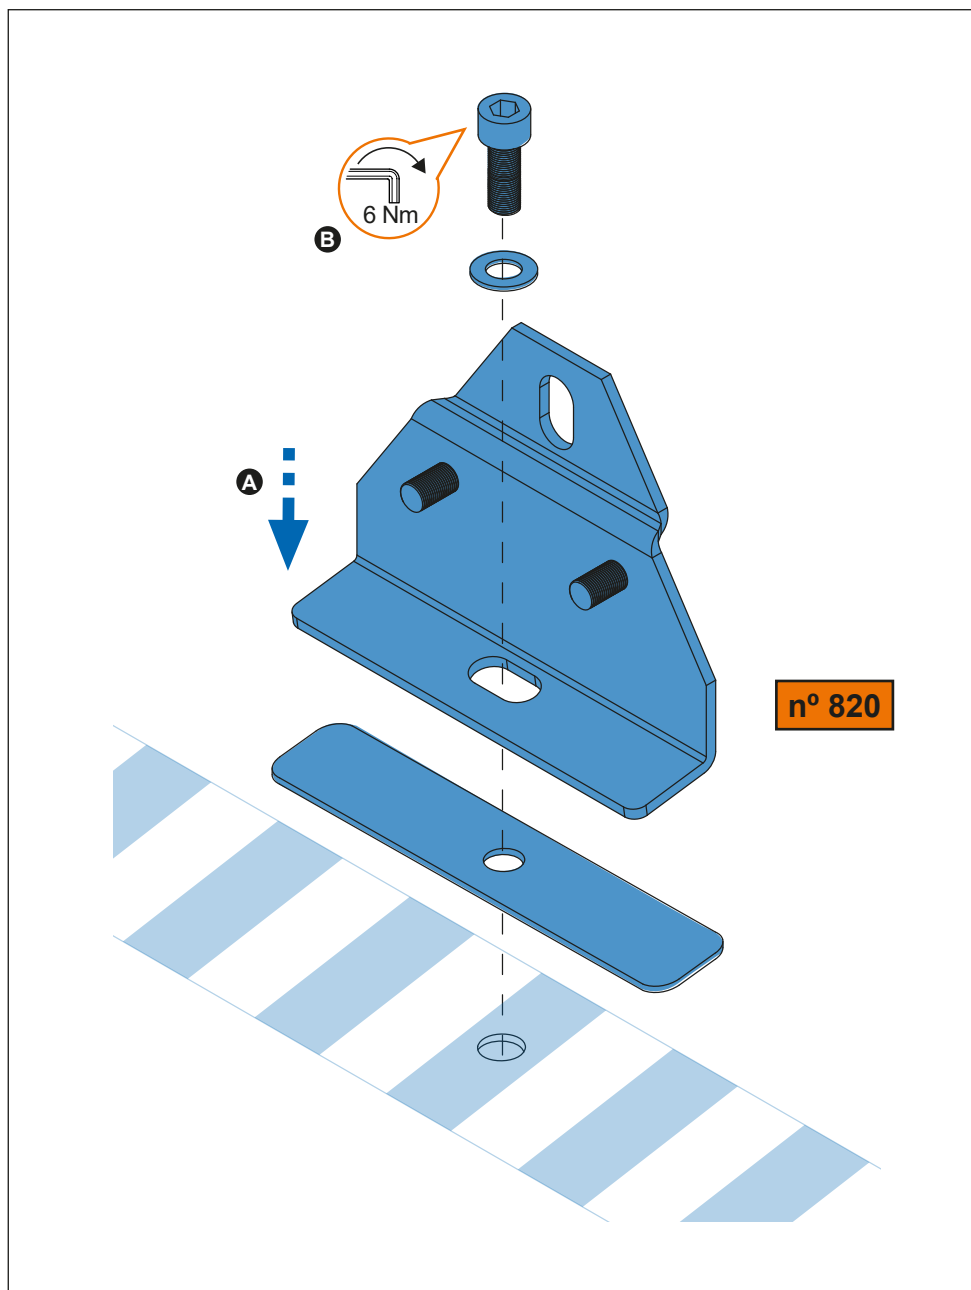

GR Ελέγξτε το περιεχόμενο του
πακέτου!

TR Paket içeriğini: Control ediniz!

SI Vsebina paketa: Preverite!

2.

3. 

4. 

50x30 mm

52x35 mm
Aluminium

5. 

50x30 mm

52x35 mm
Aluminium

6. 

50x30 mm

52x35 mm
Aluminium