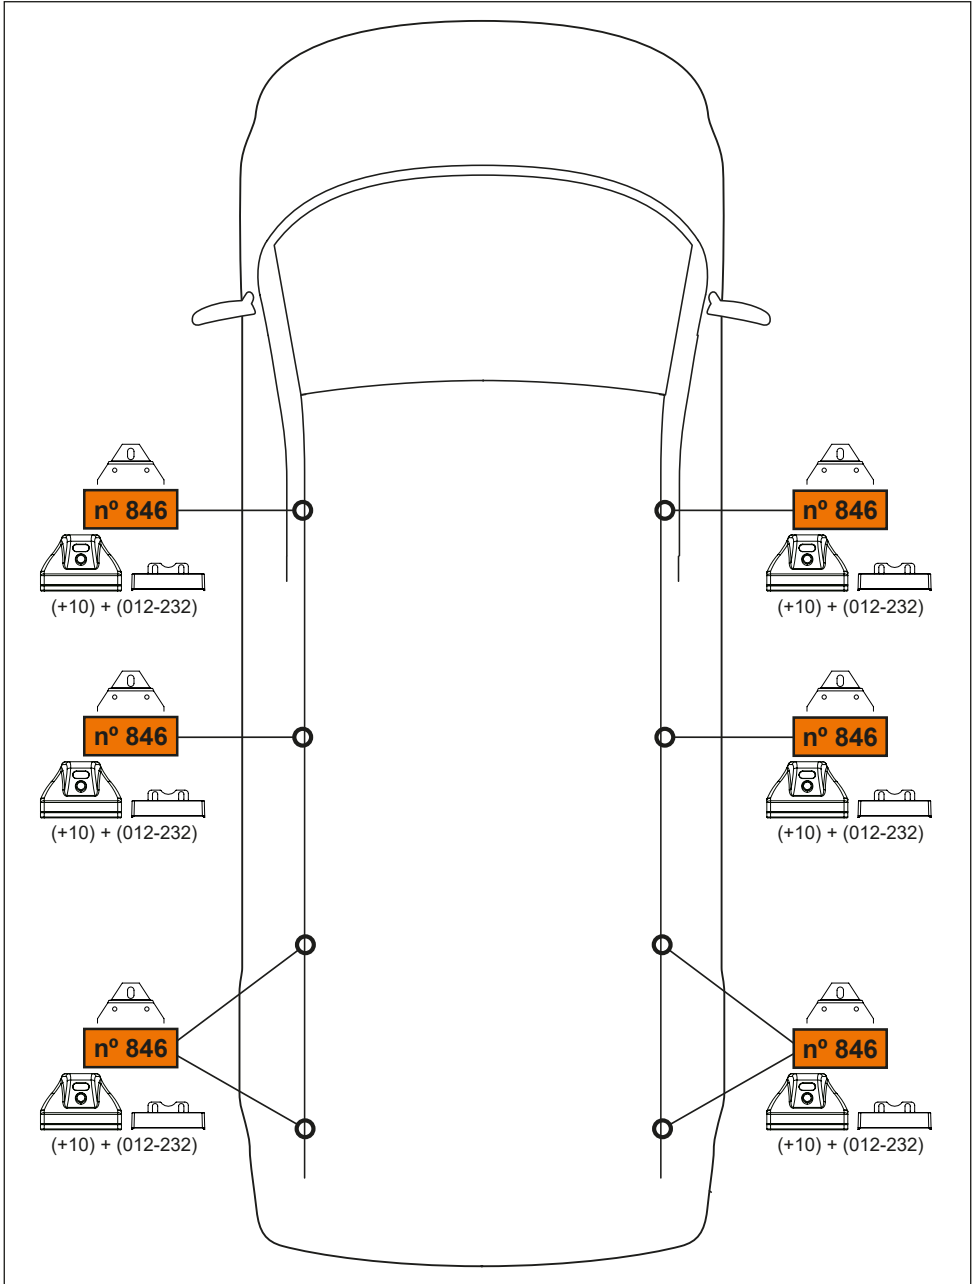

1x (810-181)

RU Содержание упаковки:  
Проверьте!

1x (810-186)

GR Ελέγξτε το περιεχόμενο του  
πακέτου!

TR Paket içeriğini: Control ediniz!

SI Vsebina paketa: Preverite!

2. 

3. 

4. 

50x30 mm

52x35 mm  
Aluminium

5. 

50x30 mm

52x35 mm  
Aluminium

6. 

50x30 mm