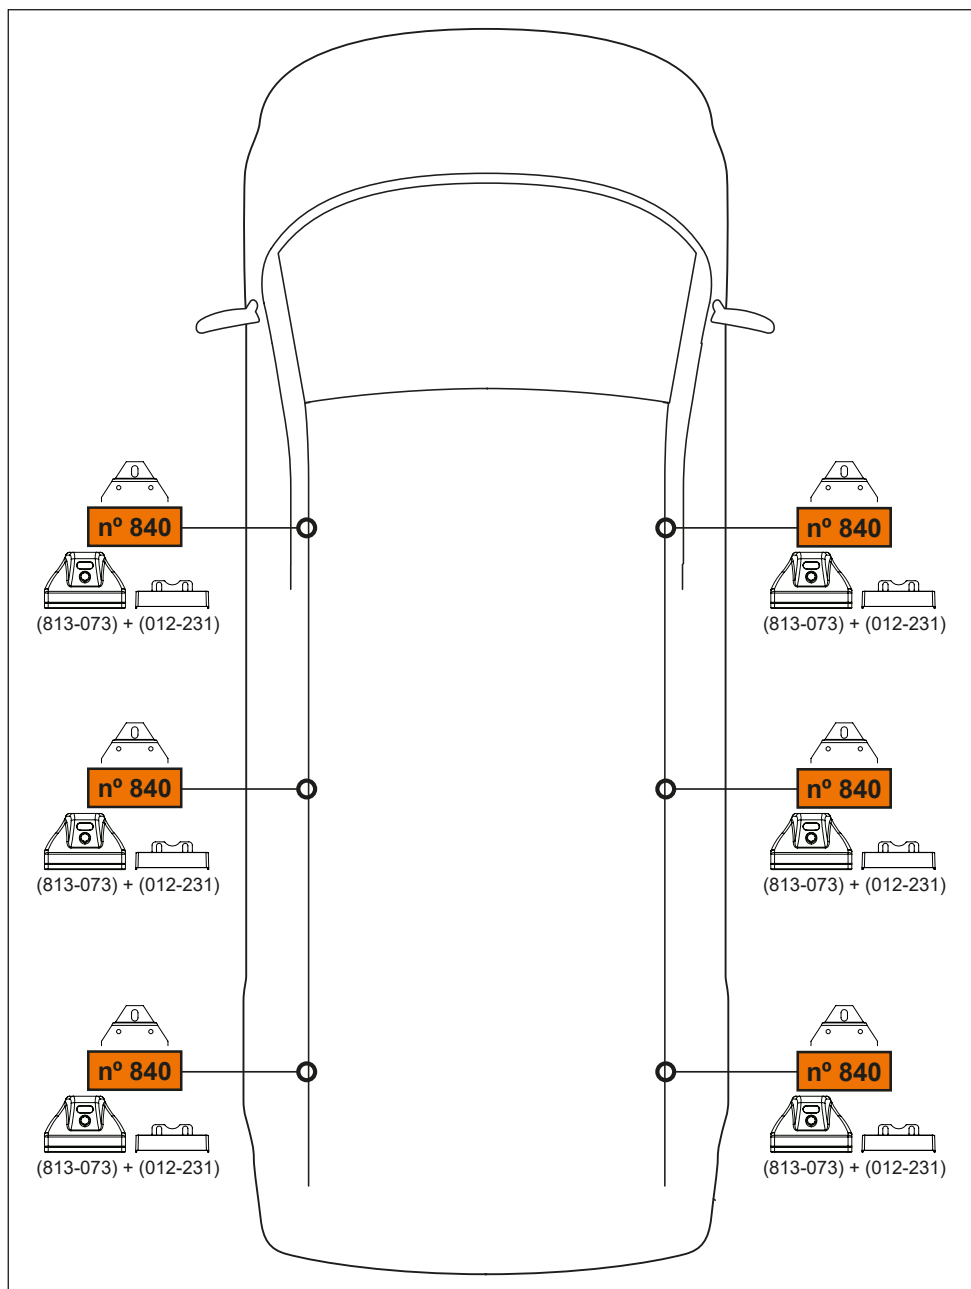

(813-073)

1x (805-020)

1x (810-112)

1x (810-181)

RU Содержание упаковки:  
Проверьте!

GR Ελέγξτε το περιεχόμενο του  
πακέτου!

TR Paket içeriğini: Kontrol ediniz!

SI Vsebina paketa: Preverite!

## 2.

3. 

4. 

50x30 mm

52x35 mm  
Aluminium

5. 

50x30 mm

52x35 mm  
Aluminium

6. 

50x30 mm

52x35 mm  
Aluminium