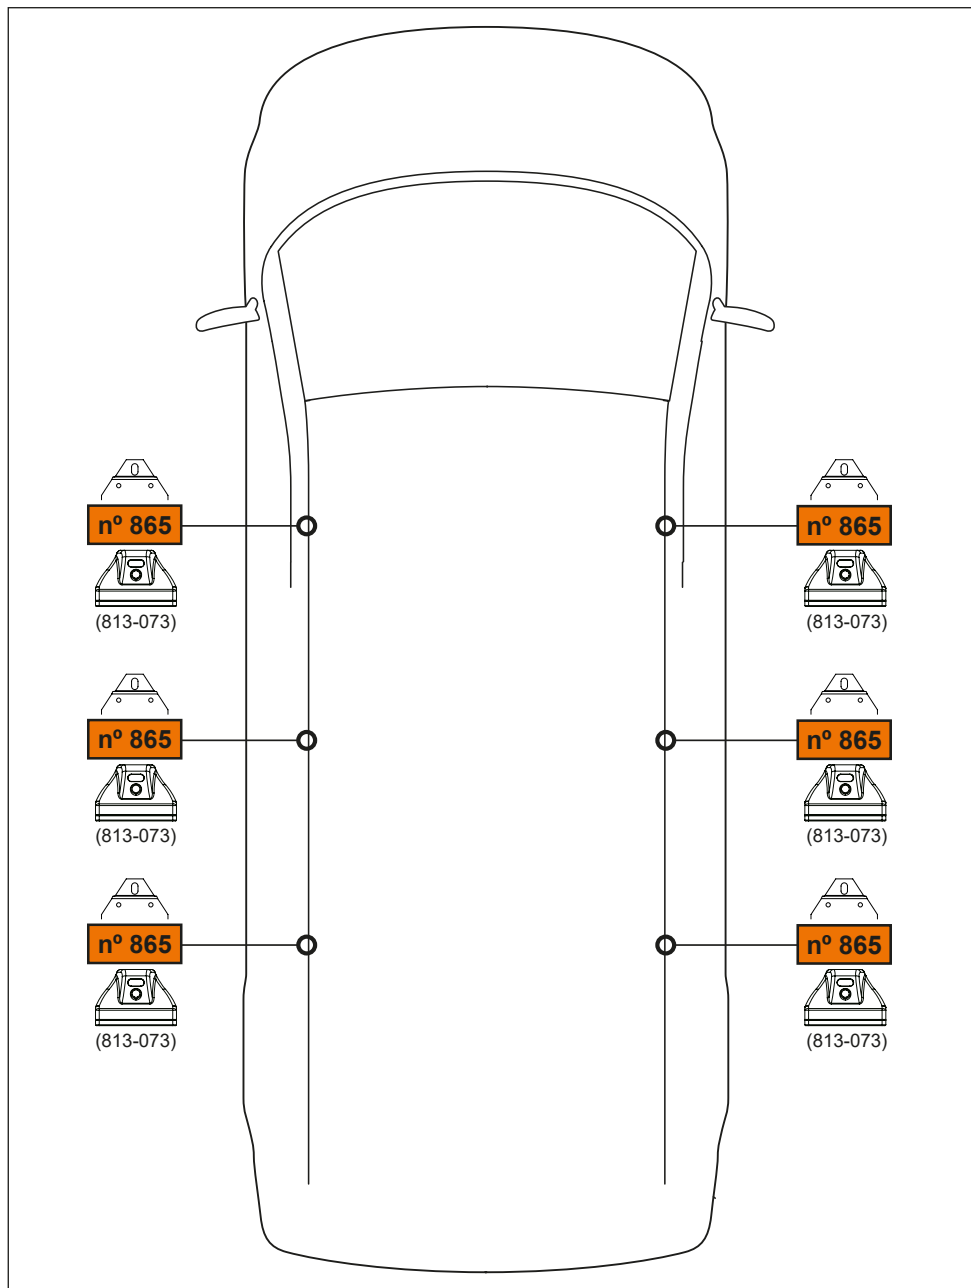

TR Paket içeriğini: Kontrol ediniz!

SI Vsebina paketa: Preverite!

2.

3. 

4. 

50x30 mm

52x35 mm
Aluminium

5. 

50x30 mm

52x35 mm
Aluminium

6. 

50x30 mm

52x35 mm
Aluminium