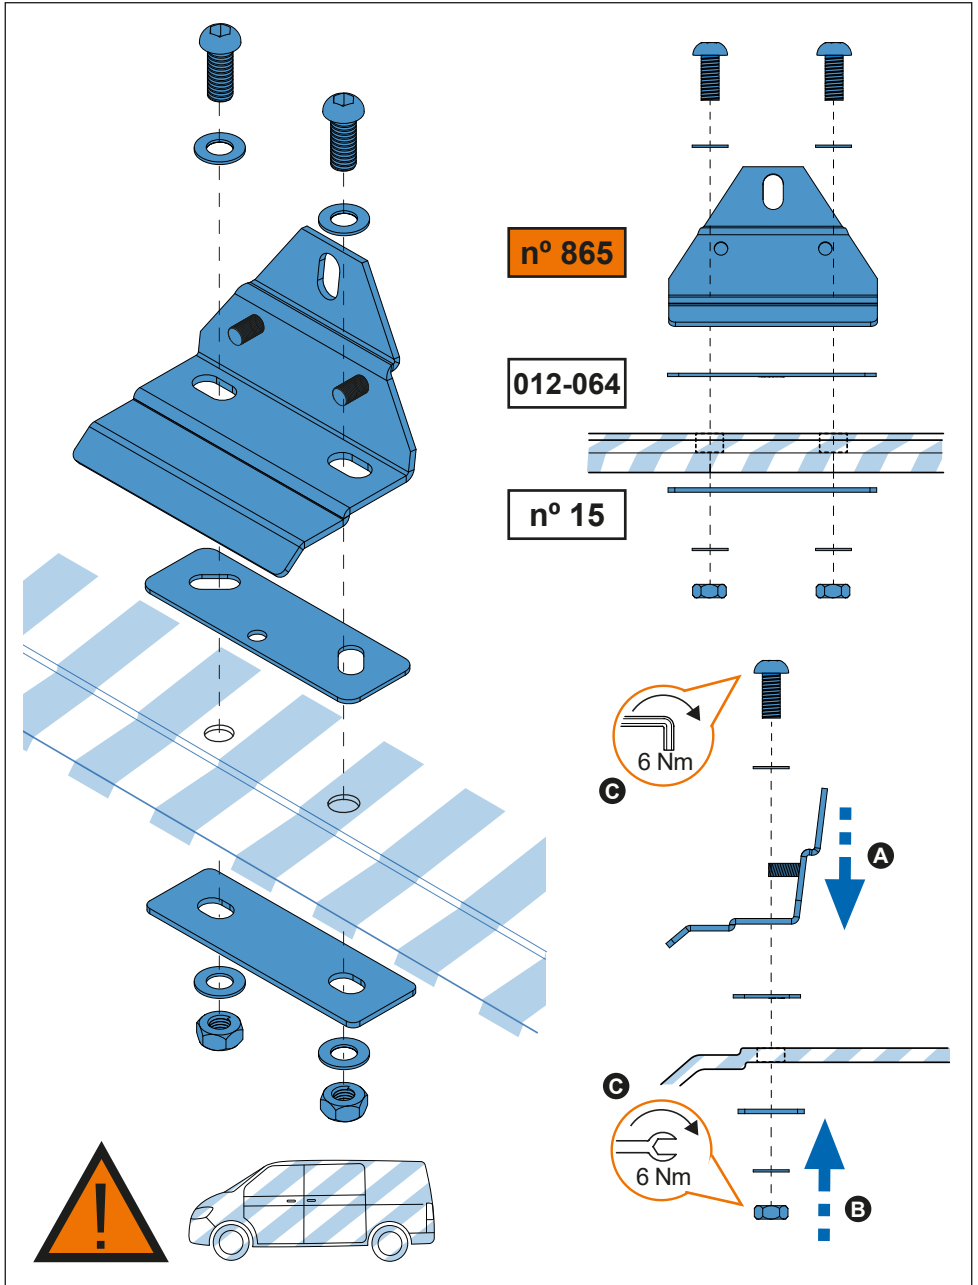

Max: 150 kg / 330 lbs

CEE - EEC type approval:

26 R- 04 3022

CRUZBER SAU
ES-A14018311
P.I. Las Salinas II
14960 - Rute - Spain
www.cruz-products.com

ES	Instrucción de montaje ¡Leer primero!	Kit fijación
EN	Assembly instructions Read first!	Fixation Kit
FR	Instruction de montage Lire en premier!	Kit fixation
DE	Montageanleitung Zuerst lesen!	Stützfuß-Kit
PT	Instruções de montagem Ler primeiro!	Kit fixação
IT	Istruzioni di montaggio Leggere per primo!	Kit di fissaggio
NL	Montagehandleiding Eerst lezen!	Bevestigingsset
PL	Instrukcja montażu Najpierw przeczytaj!	Element mocujący
CZ	Montážní návod Čtěte pozorně!	Fixační kit
HU	Szerelési Utasítás Először olvasd el!	Rögzítő készlet
HR	Detaljne upute Prvo procitati!	Kit za montažu
RO	Instructiuni de montaj Intai cititi!	Kit de fixare
RU	Инструкции по монтажу Сначала прочитайте!	Крепежный комплект
GR	Διαβάστε προσεκτικά τις Οδηγίες Συναρμολόγησης!	Κιβώτιο (Kit) Επίσκευής
TR	Öncelikle montaj: Talimatlarını okuyunuz!	Montaj kiti
SI	Navodila za sestavljanje Preberite!	Kit za pričvrstitev

TR Paket içeriğini: Kontrol ediniz!

SI Vsebina paketa: Preverite!

2.

3. 

4. 

50x30 mm

52x35 mm
Aluminium

5. 

50x30 mm

52x35 mm
Aluminium

6. 

50x30 mm

52x35 mm
Aluminium