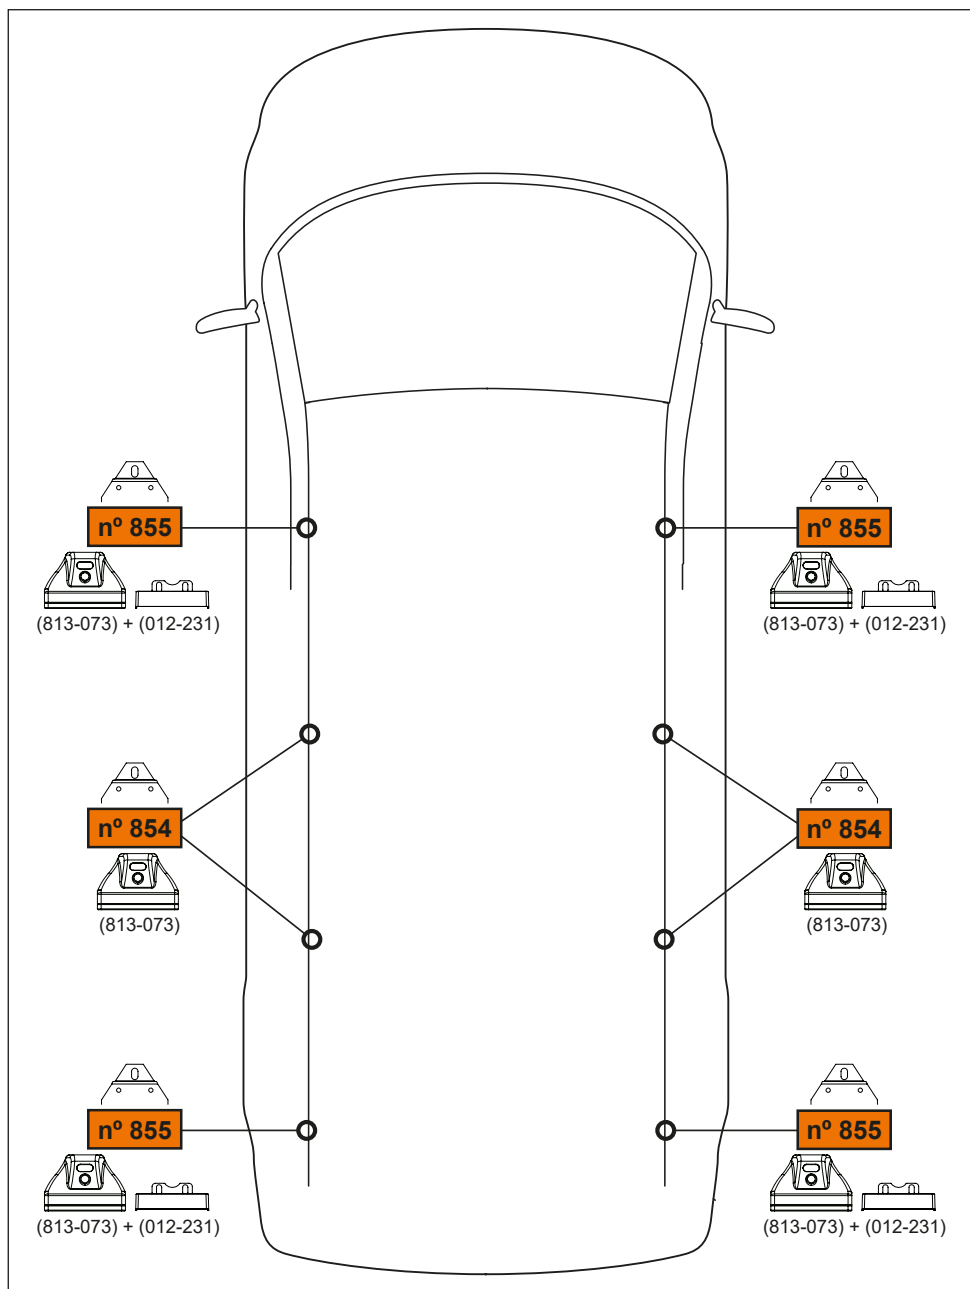

1x (805-031)

RU Содержание упаковки:
Проверьте!

1x (810-064)

GR Ελέγξτε το περιεχόμενο του
πακέτου!

1x (810-181)

TR Paket içeriğini: Kontrol ediniz!

SI Vsebina paketa: Preverite!

2.

3. 

4. 

Opcional:
Carril de techo

Optional:
T-Track

5. 

50x30 mm

52x35 mm
Aluminium

6. 

50x30 mm

52x35 mm
Aluminium

7. 

50x30 mm

52x35 mm
Aluminium