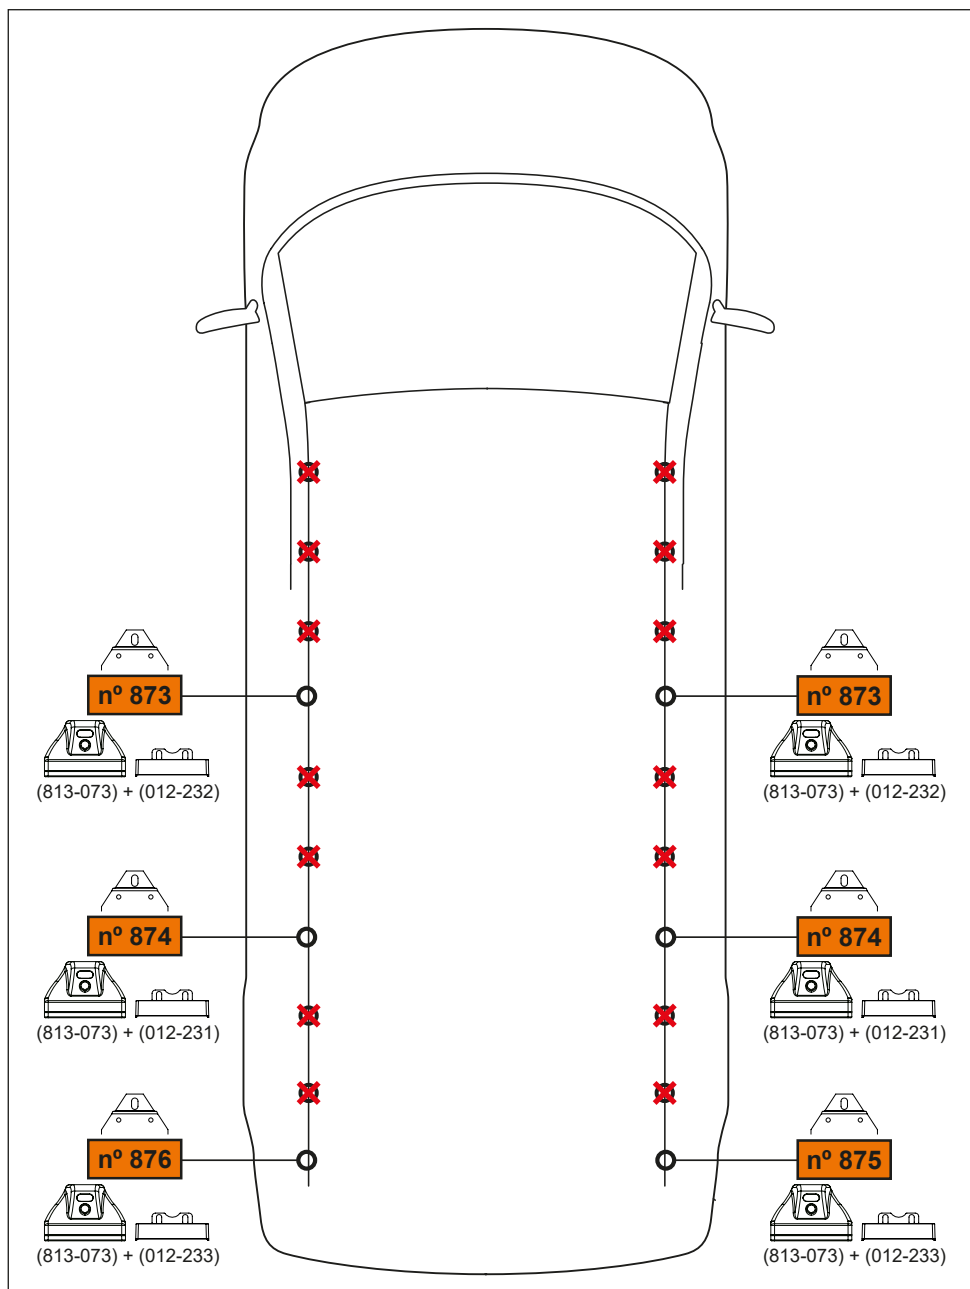

x3

(813-073)

1x (805-012)

RU Содержание упаковки:
Проверьте!

1x (810-162)

GR Ελέγξτε το περιεχόμενο του
πακέτου!

1x (810-181)

TR Paket içeriğini: Kontrol ediniz!

SI Vsebina paketa: Preverite!

2.

3. 

4. 

50x30 mm

52x35 mm
Aluminium

5. 

50x30 mm

52x35 mm
Aluminium

6. 

50x30 mm

52x35 mm
Aluminium