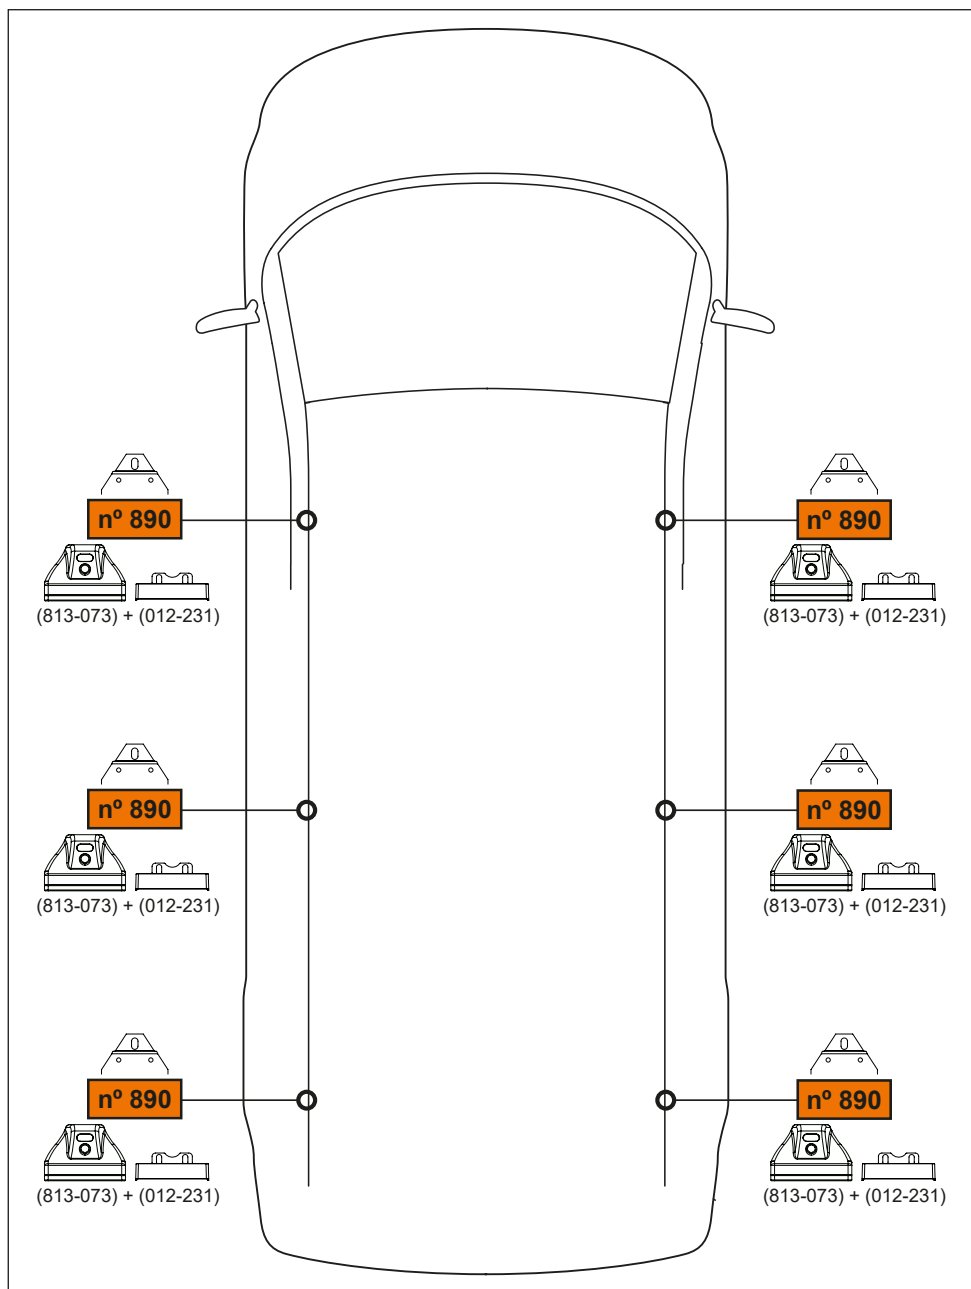

TR Paket içeriğini: Kontrol ediniz!

SI Vsebina paketa: Preverite!

2.

3. 

4. 

50x30 mm

52x35 mm
Aluminium

5. 

50x30 mm

52x35 mm
Aluminium

6. 

50x30 mm

52x35 mm
Aluminium