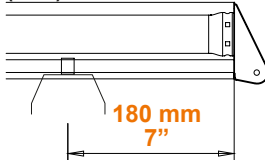

Jumpy/Scudo/Expert (07→) L2H2