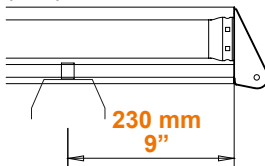

8. 

9. 

50x30 mm

52x35 mm  
Aluminium

10.

50x30 mm

52x35 mm  
Aluminium

11.

50x30 mm

52x35 mm  
Aluminium

12.

**Tourneo/Transit Custom (13→) L1H2**

**Tourneo/Transit Custom (13→) L2H2**

**Jumpy/Scudo/Expert (07→) L2H2**

**OPTIONAL  
OPCIONAL**

**Tourneo/Transit Custom (13→) L1H2** **941-109**