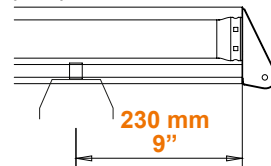

Tourneo/Transit Custom (13→) L2H2