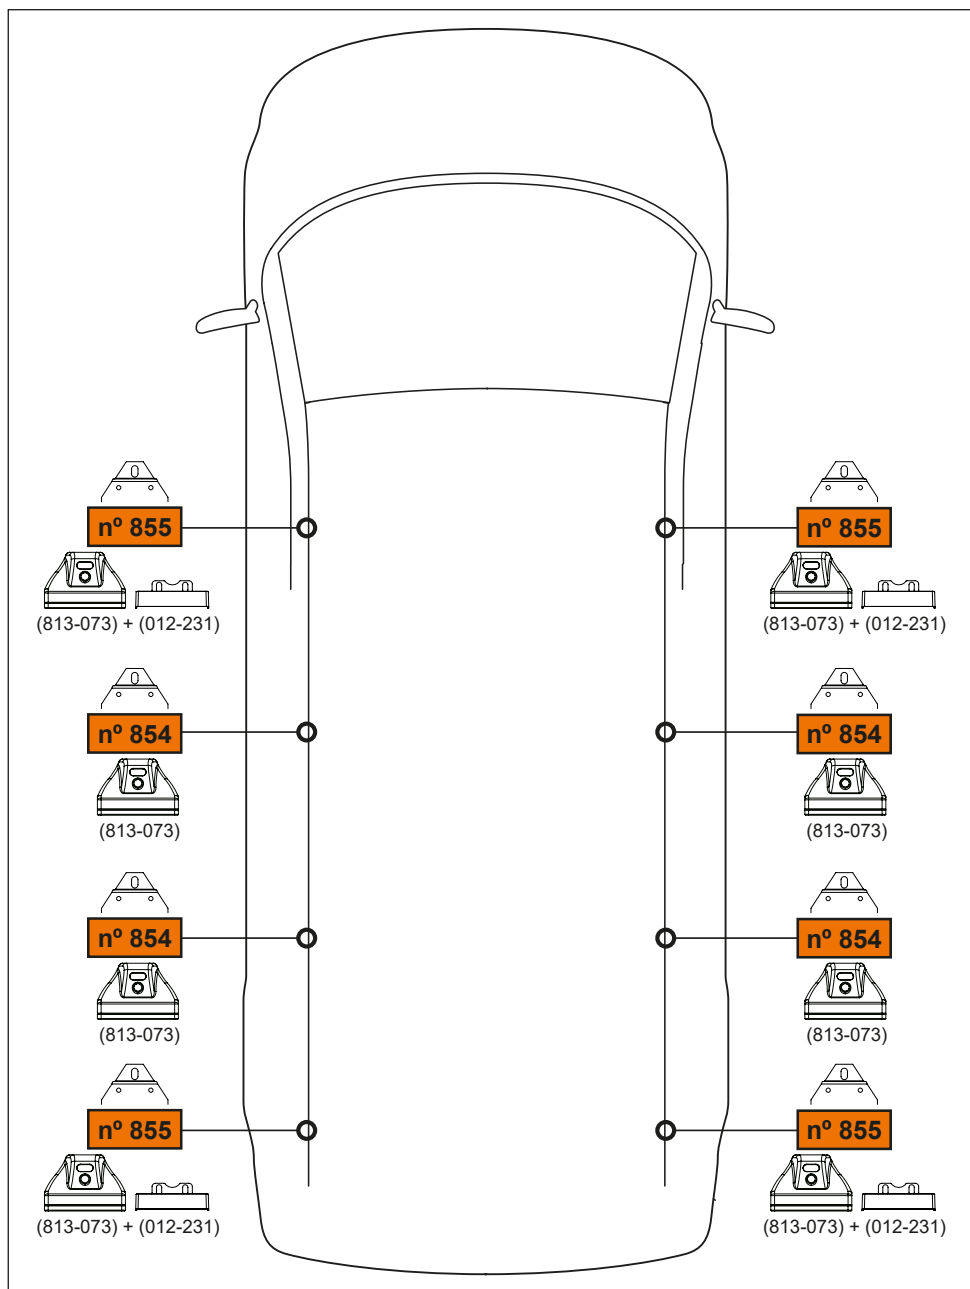

2x (805-030)

RU Содержание упаковки:  
Проверьте!

1x (810-067)

1x (810-182)

GR Ελέγξτε το περιεχόμενο του  
πακέτου!

TR Paket içeriğini: Control ediniz!

SI Vsebina paketa: Preverite!

2. 

**pág. 3,4,5,6,7,8,9**

**pág. 3,4,5,10,11,12,13**

3. 

4. 

5. 

**Opcional:**  
Carril de techo

**Optional:**  
T-Track

6. 

7. 

8.

9. 

10.

X = 450 mm  
17 3/4"

X = 300 mm  
11 3/4"

11.

12.