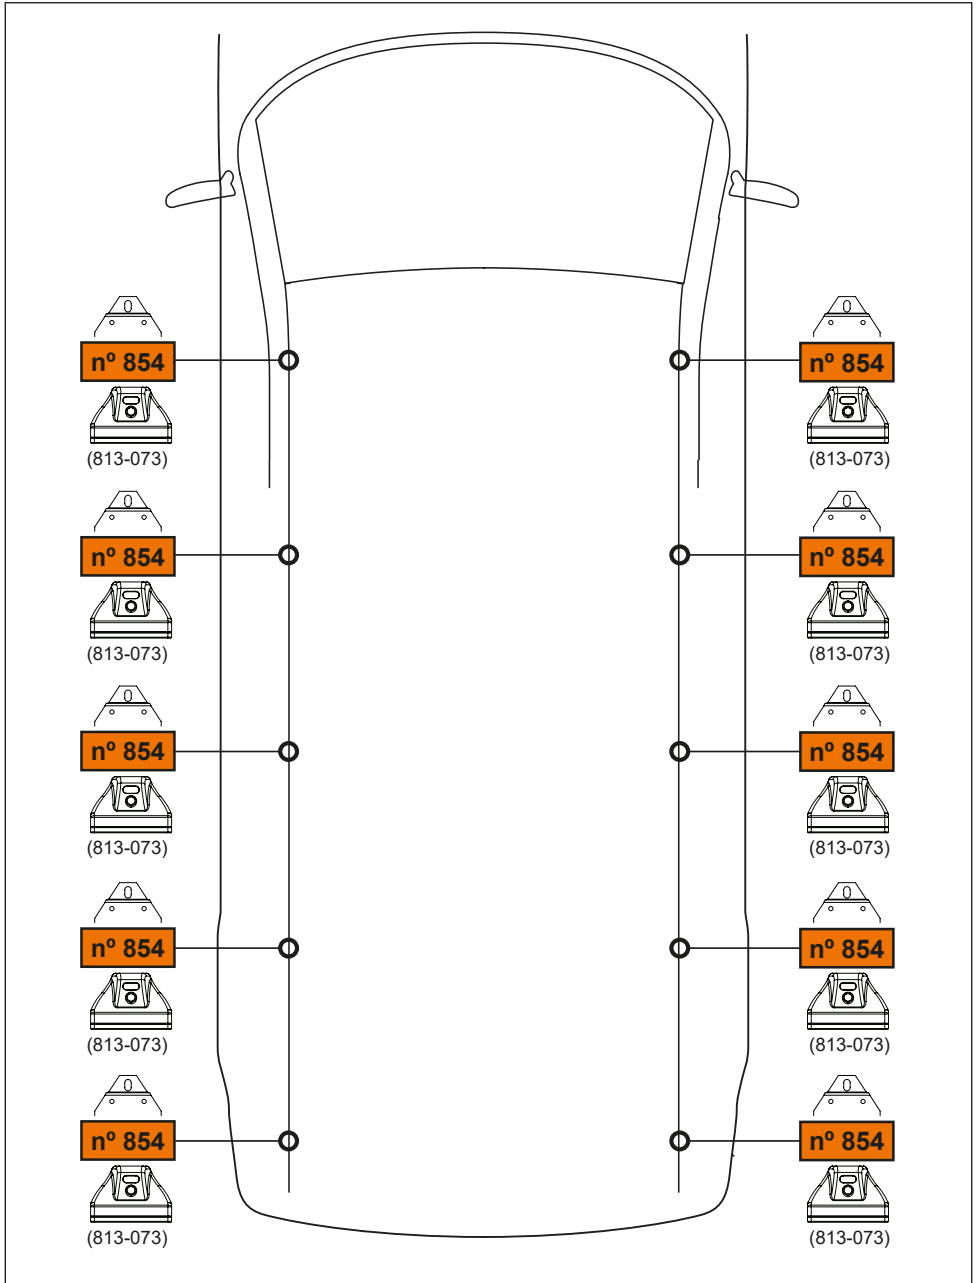

2. 

**pág. 3,4,5,6,7,8,9**

**pág. 3,4,5,10,11,12,13**

3. 

4. 

5. 

**Opcional:**  
Carril de techo

**Optional:**  
T-Track

6. 

**L3H2**

**L4H2**

**OPTIONAL  
OPCIONAL**

**L3H2**

500 mm  
19¾"

**941-109**

**L4H2**

450 mm  
17¾"

7. 

8.

9. 

10.

**L3**

**L4**

11.